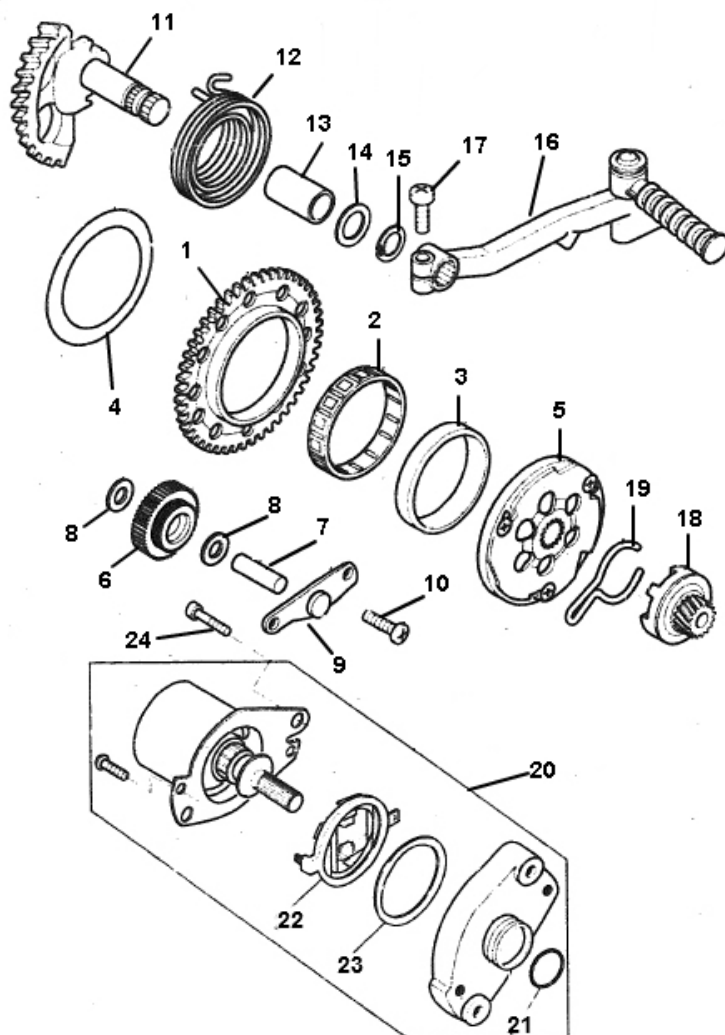

Marke MOTOR
 Modell MINARELLI
 Ausführung MINARELLI vert. AC
 g

MOKiX

Zeichnung KICKSTARTER (8820)

Verzeichniss	Artikelnummer	Beschreibung
01	88382	STARTERKRANZ MINARELLI SCOOTERS SP
02	89686	FREILAUF NADELLAGER MINARELLI HORZ/VERT SP
04	33.00640.0.00	FLANS STARTERLAGER BETA
05	4458	STARTERKUPPLUNG MINARELLI HORZ/VERT 2T 13mm RMS
06	86277	ANLASSER RITZEL MINARELLI 18t
07	33.00860.0.00	PIN 8x14 BETA ARK/YCON
08	32887	ANLASSER RITZEL-AXE SCHEIBE MINARELLI/CHINA 2T
09	87679	PLATTE ANLASSER RITZEL MINARELLI
10	214612	INBUS-SCHRAUBE M6x 12 ZINK 25st
11	4462	KICKSTARTER-ACHSE MINARELLI HORZ/VERTICAL LANG SP
12	5252	KICKSTARTER FEDER MINARELLI
13	87129	KICKSTARTER BUCHSE MINARELLI 20x15x30
14	33.00560.0.00	UNTERLEGSCHIEBE KICKSTARTER ACHSE BETA
15	10204	SEGERING AUSSEN 15mm 10st
16	7998	KICKSTARTER MINARELLI VERTICAL SCHWARZ

Verzeichnis	Artikelnummer	Beschreibung
18	4740	KICKSTARTER-ZAHNRAD MINARELLI HORIZON/VERTIKAL SP
19	4741	KICKSTARTER-ZAHNRAD FEDER MINARELLI KURZ
20	8765	ANLASSER MINARELLI HORZ/VERT ELEC
24	31.31050.0.00	INBUSBOLZEN M6x15 BETA ARK/YCON