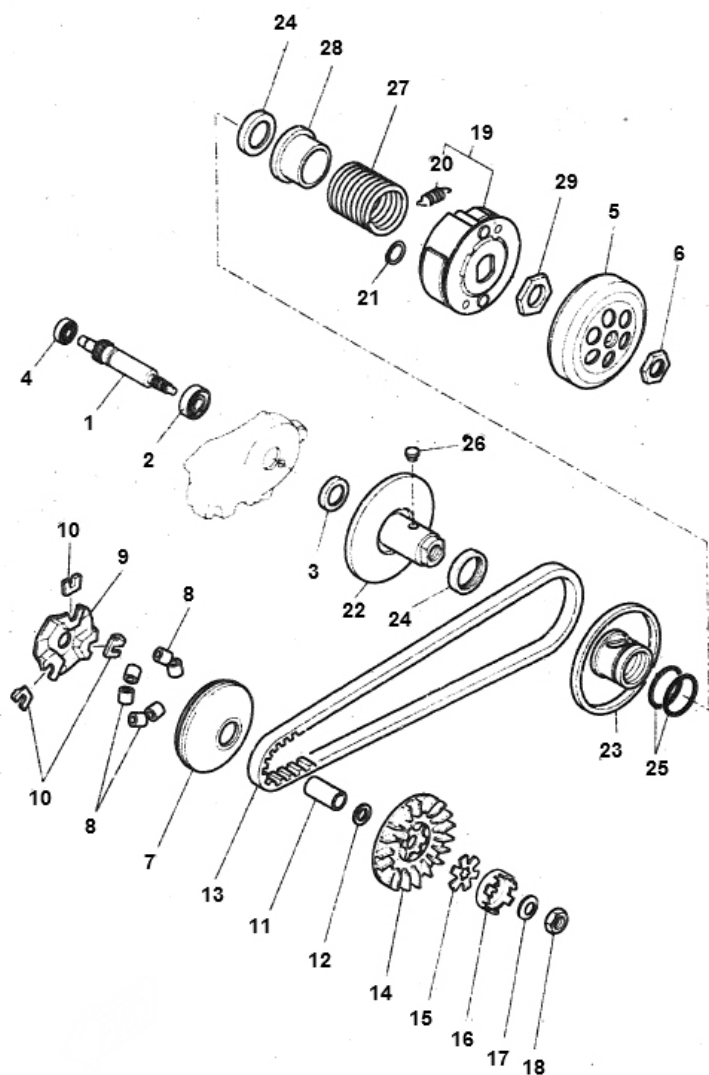

Marke MOTOR
 Modell MINARELLI
 Ausführung MINARELLI vert. AC
 g

MOKiX

Zeichnung KOPPELING (8821)

Verzeichniss	Artikelnummer	Beschreibung
01	9913310	verfallen PRIM.GETRIEBE MIN VE 14/46 TP
02	4224	LAGER SKF 6202 C3 15-35-11 (1)
03	33.00790.0.00	WELLENDICHTRING 32x39x4 BETA
04	4216	LAGER SKF 6200 C3 10-30-09 (1)
05	4457	KUPPLUNGSGLOCKE MINARELLI HORZ/VERT 105mm
06	87119	MUTTER FUR KUPPLUNG MINARELLI SCOOTERS 6mm
07	7146	VARIATORHAUS MIN HORZ+VERT 18mm 1tlg ST
08	100410650	VARIO ROLLEN (6) 15x12 MKX 6.5gr
09	9915540	VARIO GLEITSCHIEBEN 1St MINARELLI T-P
10	9779	VARIATOR-GLEITSTÜCKE MINARELLI 3st
11	5254	VARIATOR-BUCHSE MINARELLI 13x18x38 T-P
12	90595	BEGRENZER RING 18x23x6 MINARELLI SUPERTEC
13	90067	KEILRIEMEN DAYCO 16.5x 747 MINARELLI LANG 105
14	99M0028	VARIO/LÜFTERSCHIEBE MINARELLI 13mm ALU T-P
15	9915480	STERNSCHEIBE FUR MINARELLI+TOP VARIO TP

Verzeichnis	Artikelnummer	Beschreibung
16	5843	KRONENSCHLEIBE MINARELLI HORIZONTAL/VERTIKAL
17	89845	RING KURBELWELLE MINARELLI LINKS
18	9790	MUTTER M10 X 1.25 (1)
19	25931	KUPPLUNGSBELÄGE MINARELLI 105mm STANDARD RMS
20	88820	KUPPLUNGSFEDER SATZ MINARELLI 112mm 9st
22	33.00230.0.00	RIEMENSCHLEIBE INNEN BETA ARK/YCON
23	9923030	WANDLER KOMPLETT + FEDER MINARELLI 50CC TP
25	33.00730.0.00	verfallen O-RING 37.82x1.78 BETA ARK/YCON
27	9908010	GEGENDRUCKFEDER VARIO MINARELLI 15/22 30% TP
29	107013	MUTTER FUR KUPPLUNG MINARELLI/PEUGEOT/PIAGGIO 28x1