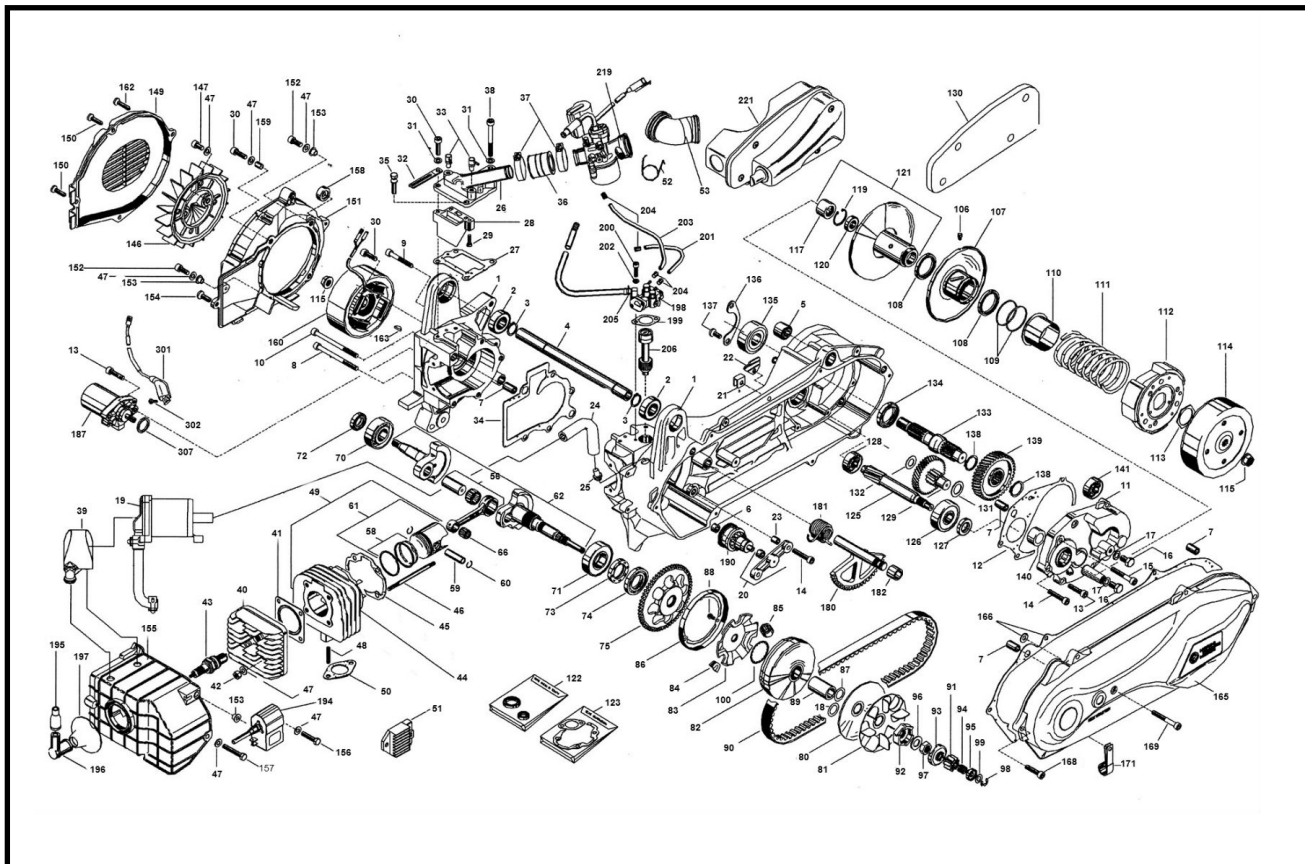

Marke MOTOR
 Modell Morini AC
 Ausführung Morini AC
 g
 Zeichnung MOTOR (16382)

MOKiX

Verzeichniss	Artikelnummer	Beschreibung
01	10120578	CARTER KOMPLETT MORINI '02 AC
02	4207	LAGER SKF 6003 2RS 17-35-10 (1)
03	10415	SEGERING AUSSEN 17mm 10st
04	10277172	BUS MOTOROPHANGING MOR'02 AC
05	10268130	MOTORSILENTBLOCK MORINI '02 AC 22x10x20 ORG
06	10115054	PASBUS MORINI '02 AC
07	10268148	PASBUS CARTERDEKSEL MOR'02 AC
08	214680	INBUS-SCHRAUBE M6x 80 ZINK 12st
09	214645	INBUS-SCHRAUBE M6x 45 ZINK 12st
10	214690	INBUS-SCHRAUBE M6x 90 ZINK 12st
100	10104040	vervallen VARIORING MOR'02 AC
106	10257063	PEN BINNENPOELI MOR'02 AC
107	10775028	KOPPELING COMPLEET MOR'02 AC
108	10106029	vervallen KEERRING 34x41x4 MOR'02 AC
109	10107017	O-RING 39.7 x1.5 MORINI '02 AC
11	10124163	TRANSMISSIEDEKSEL MOR'02 AC
110	10268123	BUS KOPPELINGSDRUKVEER MOR'02 AC
111	10201135	DRUCKFEDER KUPPLUNG MOR'02 AC
112	10150071	KUPPLUNG HINTEN MOR'02 AC
113	107013	MUTTER FUR KUPPLUNG MINARELLI/PEUGEOT/PIAGGIO 28x1
114	10120622	vervallen KOPPELINGSHUIS ACHTER MORINI '02 AC
115	89872	POLRADMUTTER PIAGGIO/PEUGEOT/SYM 4T 10x1.25 (1)
117	10126013	vervallen NAALDLAGER 17x25x10 MOR'02 AC
12	AS0389	DICHTSATZ KOMPLETT MORINI AC 50cc
121	10260047	POELIE BINNEN MOR'02 AC
122	4019	WELLENDICHTRING SATZ MORINI/HYO RUSH/SUZ ADDRESS
123	AS0389	DICHTSATZ KOMPLETT MORINI AC 50cc
125	10101161	TRANSMISSIE AS MOR'02 AC