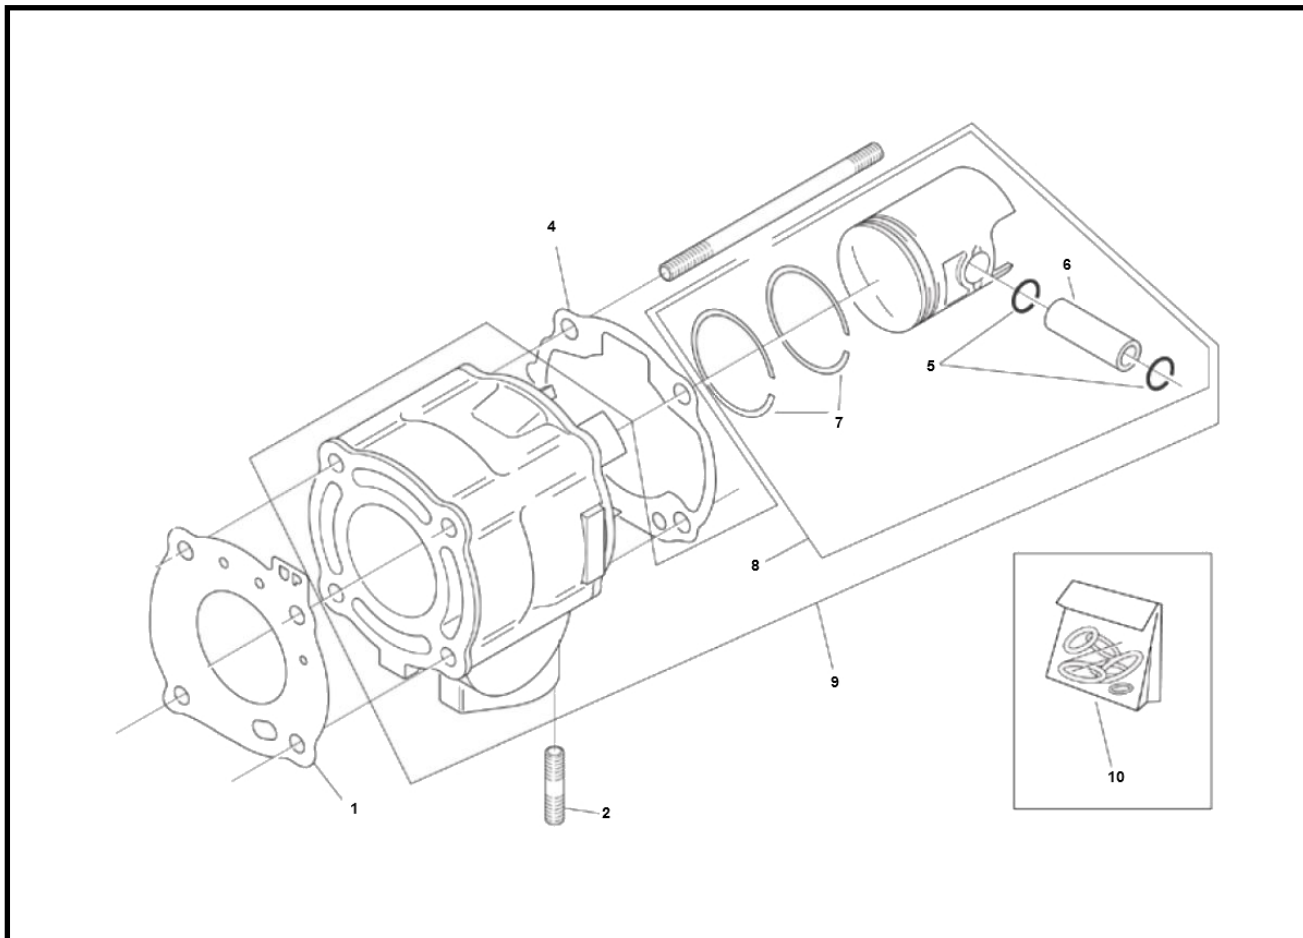

Marke MOTOR
 Modell Morini AC
 Ausführung APRILIA SR2000 MORINI
 g
 Zeichnung M02.GILINDER (20540)

MOKiX

Verzeichnis	Artikelnummer	Beschreibung
01	ak0423	ZYLINDERDICHTSATZ MORINI LC 50cc >2000
02	5637	KRÜMMER/BOLZEN UNI M6x30mm
04	8866	ZYLINDERFUßDICHTUNG MORINI SCOOTER RUSH/SUZUKI
04	ak0423	ZYLINDERDICHTSATZ MORINI LC 50cc >2000
05	86629	CLIP KOLBENBOLZEN 10mm METEOR (2)
05	7799	CLIP KOLBENBOLZEN 10mm (50)
06	9921520	KOLBENBOLZEN 12 x 37.0mm TP
07	8133	KOLBENRINGSATZ MORINI/SUZUKI 41.00mm STD
07	8134	KOLBENRINGSATZ SUZUKI 41.50mm
08	8130	KOLBEN SUZUKI TSX SR2000 41.00mm
08	8131	KOLBEN SUZUKI TSX SR2000 41.50mm
08	5261	KOLBEN METEOR MORINI LC (p12) 41.00mm
08	5262	KOLBEN METEOR MORINI LC (p12) 41.25mm
08	5263	KOLBEN METEOR MORINI LC (p12) 41.50mm
08	5264	KOLBEN METEOR MORINI LC (p12) 41.75mm
08	5265	KOLBEN METEOR MORINI LC (p12) 42.00mm
09	88496	ZYLINDER MORINI SCOOTER LC + KOLBEN 41mm SP
09	5286	.ZYLINDERKIT+KOPF AIRSAL MORINI LC 41.0mm (12pen)
09	2167	.ZYLINDERKIT+KOPF AIRSAL MORINI LC 47.6mm (12pen)
10	ak0423	ZYLINDERDICHTSATZ MORINI LC 50cc >2000