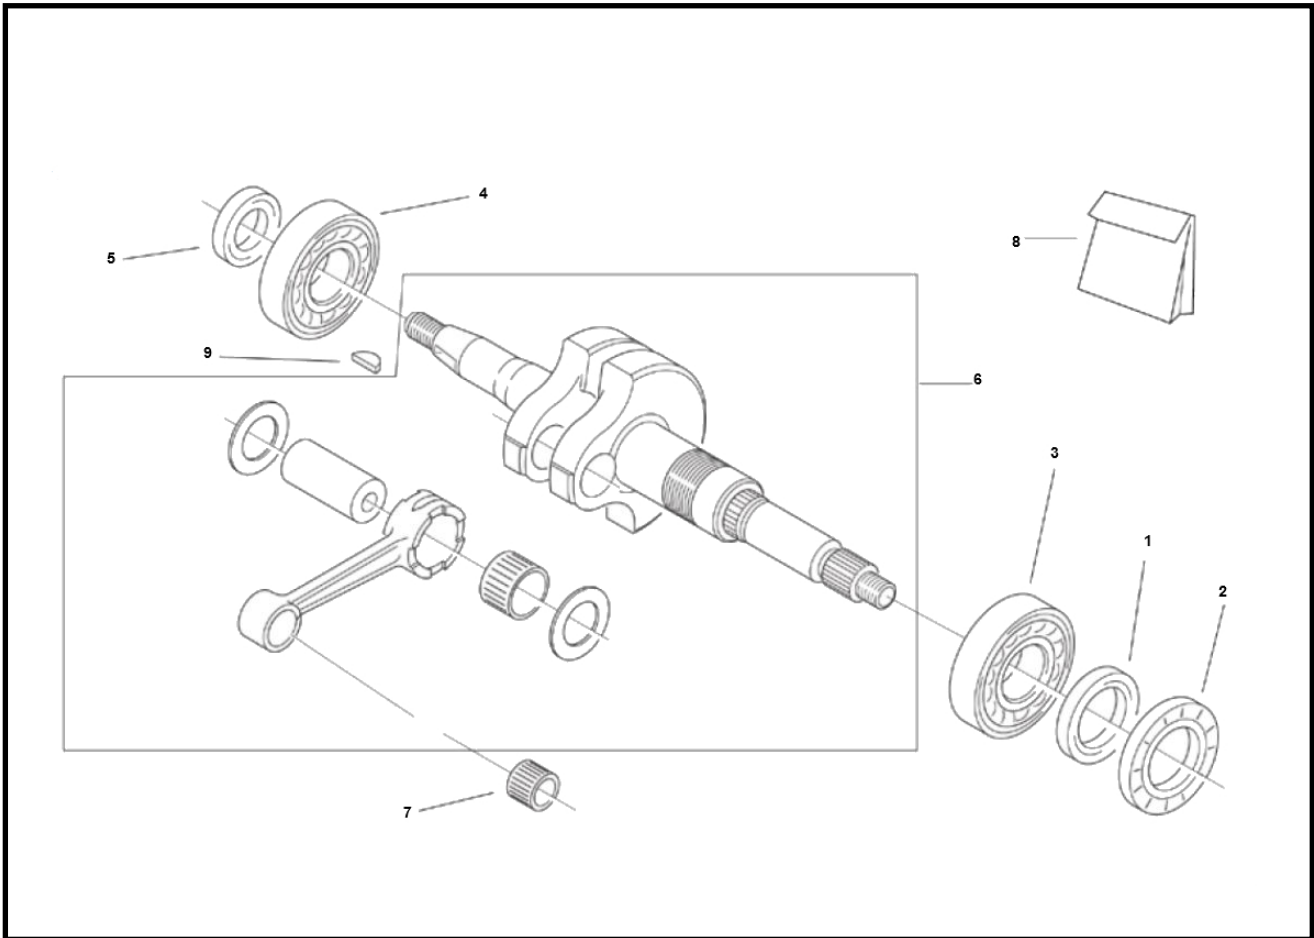

Marke MOTOR
 Modell Morini AC
 Ausführung APRILIA SR2000 MORINI
 g
 Zeichnung M04.KRUKAS (20542)

Verzeichnis	Artikelnummer	Beschreibung
01	10410	WELLENDICHTRING 25 x 37 x 6 WAS MORINI KURBELWELLE
02	10409	WELLENDICHTRING 24 x 43 x 6 DGS MORINI
03	3995	LAGER NTN KURBELWELLE MORINI/LINKS 52-25-13 (1)
03	85021	LAGER SKF 6205 SCHMAL MORINI 25-52-13 (1)
04	4237	LAGER NTN/SKF 6204 C3 20-47-14 (1)
04	85020	LAGER SKF 6204 C4 20-47-14 (1)
05	85022	WELLENDICHTRING 17 x 27 x 6 DG MORINI
06	4931	KURBELWELLE APRILIA SR2000/ SUZUKI KATANA '99 T-R
07	8872	KOLBENBOLZENLAGER SUZUKI/ZUNDAPP 5V 12x16x16
08	86831	LAGER/WELLENDICHTRING SATZ MORINI SCOOTER 4 t ST
08	87749	LAGER/WELLENDICHTRING SATZ MORINI SCOOTER RMS
09	7042	KEIL FUR POLRAD MINARELLI/YAMAHA/VESPA 3x5x13,5