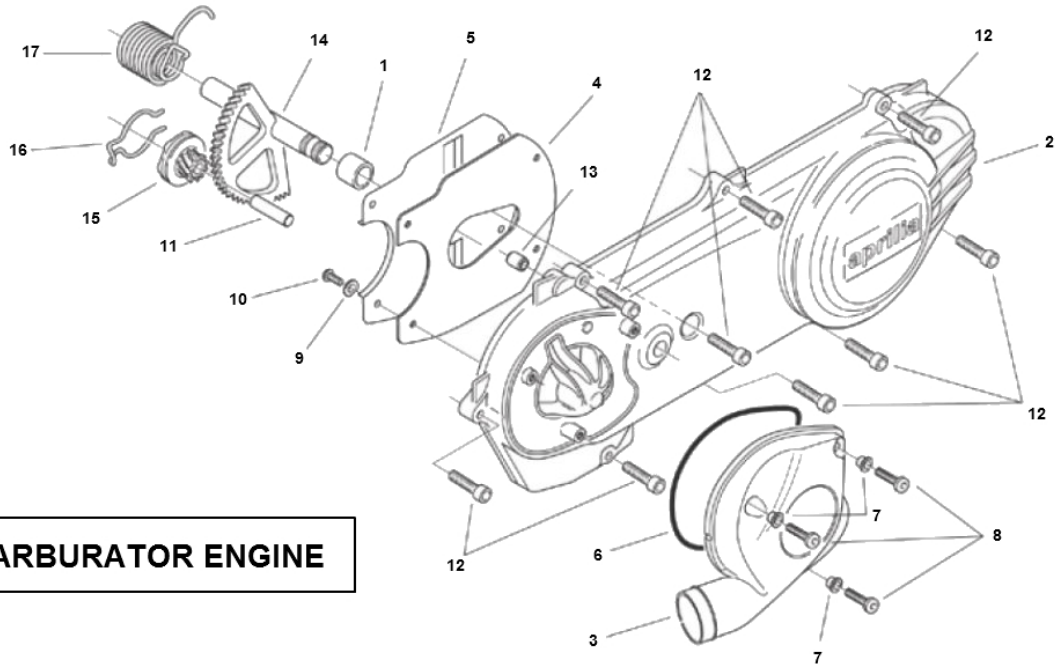

Marke MOTOR
 Modell Morini AC
 Ausführung APRILIA SR2000 MORINI
 g
 Zeichnung M05.KICKSTARTER (20543)

CARBURATOR ENGINE

Verzeichn iss	Artikelnummer	Beschreibung
01	AP3TAA000073	PIA HULS AS 14x18x16 ORG
03	ap3hza000157	PIA BEDEKKING VERLUCHTING ORG
06	ap3ean000097	PIA DICHTUNG ORG
07	ap3han000173	PIA T-VORMIGE HULS 5.3x6.7/10 L=6 ORG
08	10291	INBUS-SCHRAUBE M6x 30 ZINK 10st
09	87263	UNTERLEGSCHIEBE M 5 ZINK 100st
10	214510	INBUS-SCHRAUBE M5x10 ZINK 25st
11	AP3HAA000045	PIA PIN ORG
12	10290	INBUS-SCHRAUBE M6x 25 ZINK 10st
13	10268148	PASBUS CARTERDEKSEL MOR'02 AC
14	87284	KICKSTARTER-ACHSE MORINI AC
15	21395	KICKSTARTER-ZAHNRAD MORINI APRILIA SR2000/HABANA
16	AP3TAA000042	PIA VEER M/M ORG
17	90661	KICKSTARTER FEDER MORINI