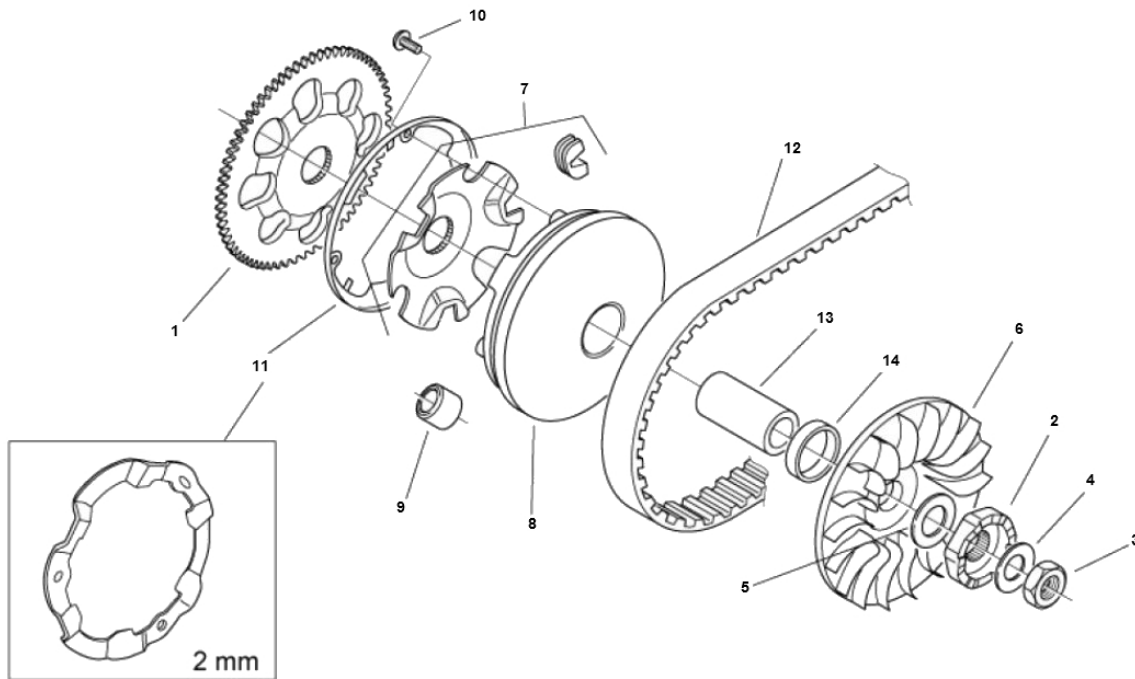

Marke MOTOR
 Modell Morini AC
 Ausführung APRILIA SR2000 MORINI
 g
 Zeichnung M06.VARIATEUR (20544)

Verzeichnis	Artikelnummer	Beschreibung
01	AP3QEA000764	PIA KROON ELEKTRISCHE START ORG
02	AP3TDA000485	zie 21394
03	88364	MUTTER FUR KUPPLUNG 12x1.25 CHINA 2T/MORI (SCHMAL)
05	4883	DISTANZRING KURBELWELLE MORINI"00 TR
06	pl04063	VARIO/LÜFTERSCHEIBE MORINI ALU
07	10135047	RAMPLAAT VARIATEUR MOR'02 AC
07	92240	VARIATOR-GLEITSTÜCKE MALOSSI/POLINI 3st T-R
09	100410770	VARIO ROLLEN (6) 15x12 MKX 7.7gr
12	f969kv	KEILRIEMEN MKX 18.0x 783 MORINI
12	4972	KEILRIEMEN 18.5x 787 SUZUKI STREETMAGIC
12	9920440	KEILRIEMEN APR SR 2000/MORINI 774x18.4x28 TP
13	10136077	VARIATEURBUS MOR'02 AC
14	90607	BEGRENZER RING 22x27x2 MORINI
14	90608	BEGRENZER RING 22x27x4 MORINI
14	90609	BEGRENZER RING 22x27x5 MORINI
14	90612	BEGRENZER RING 22x27x6 MORINI
14	90613	BEGRENZER RING 22x27x8 MORINI