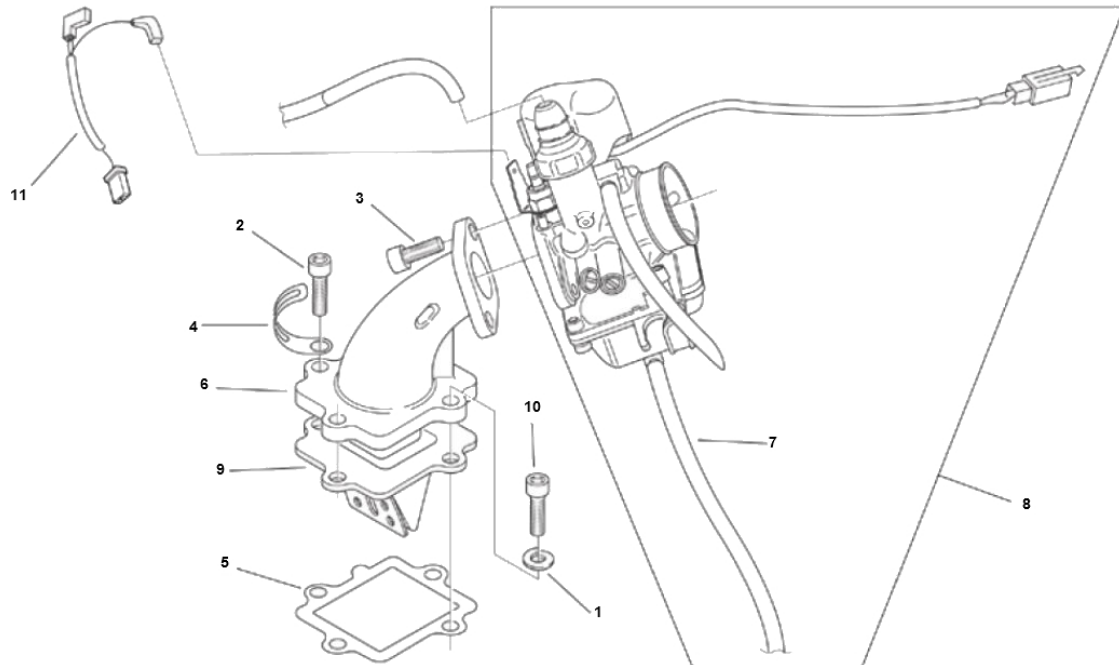

Marke MOTOR
 Modell Morini AC
 Ausführung APRILIA SR2000 MORINI
 g
 Zeichnung M08.MEMBRAAN (20546)

CARBURATOR ENGINE

Verzeichnis	Artikelnummer	Beschreibung
01	10314	UNTERLEGSCHIEBE M 6 ZINK 100st
02	10289	INBUS-SCHRAUBE M6x 20 ZINK 10st
03	214616	INBUS-SCHRAUBE M6x 16 ZINK 25st
05	3044	DICHTUNG MEMBRANE MINARELLI HORIZONTAL (1)
06	AP3ABA000062	vervallen PIAGGIO AANZUIGCOLLECTOR ORG
07	7723	BENZINSCHLAUCH GUMMI 6.0x10mm 30cm
08	K8002	VERGASERKIT KUROSAWA PIAGGIO/MORINI 12mm
09	4167	MEMBRANE MINARELLI HORIZONTAL 4-LAMELLEN STD
10	10289	INBUS-SCHRAUBE M6x 20 ZINK 10st