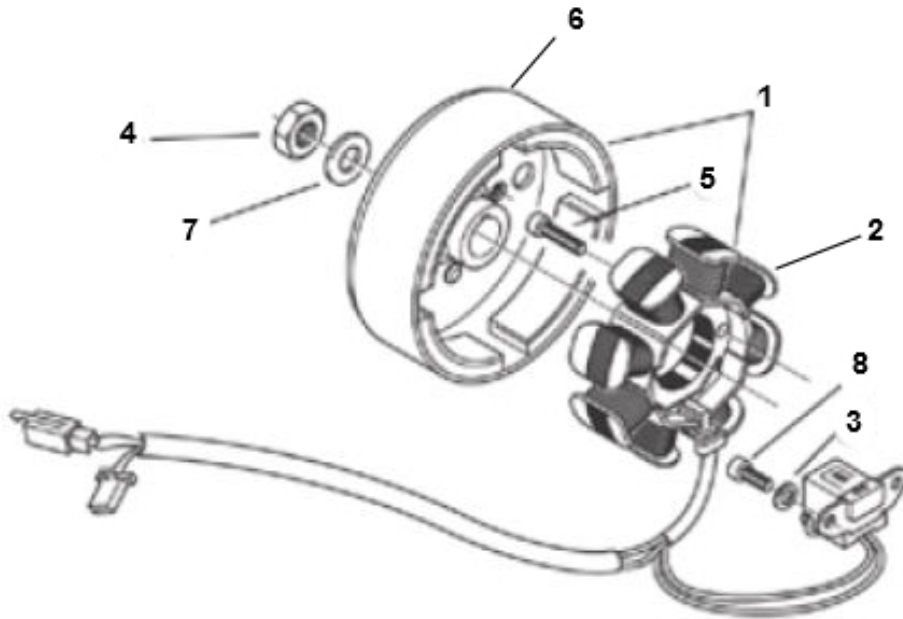

Marke MOTOR
 Modell Morini AC
 Ausführung APRILIA SR2000 MORINI
 g
 Zeichnung M09.ONTSTEKING (20547)

CARBURATOR ENGINE

Verzeichnis	Artikelnummer	Beschreibung
02	AP2RBA000032	nicht im Programm
03	87263	UNTERLEGSCHIEBE M 5 ZINK 100st
04	9790	MUTTER M10 X 1.25 (1)
05	92261	FLANSCH MOTOR SCHRAUBEN SW 8 M6x 30 SILBER 10st
06	ap2rba000172	nicht im Programm
07	89845	RING KURBELWELLE MINARELLI LINKS
08	10196	BLECHSCHRAUBE M5x16 KREUZ SCHWARZ 10st