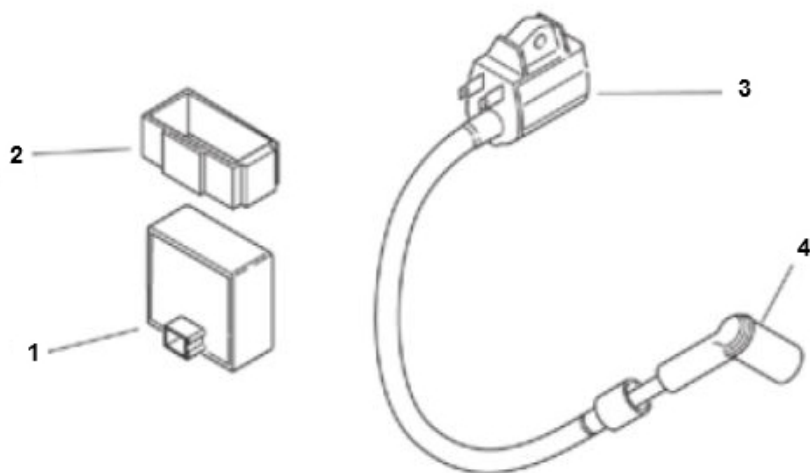

Marke MOTOR
Modell Morini AC
Ausführung APRILIA SR2000 MORINI
g
Zeichnung M10.BOBINE (20548)

MOKiX

CARBURATOR ENGINE

Verzeichnis	Artikelnummer	Beschreibung
01	AP2RCA000033	nicht im Programm
03	86735	ZÜNDSPULE SUZUKI ADDRESS/MORINI + CDI
04	88006	KERZENSTECKER MINARELLI AC SCOOTERS ELEC
04	92127	KERZENSTECKER MINARELLI AC SCOOTERS RMS