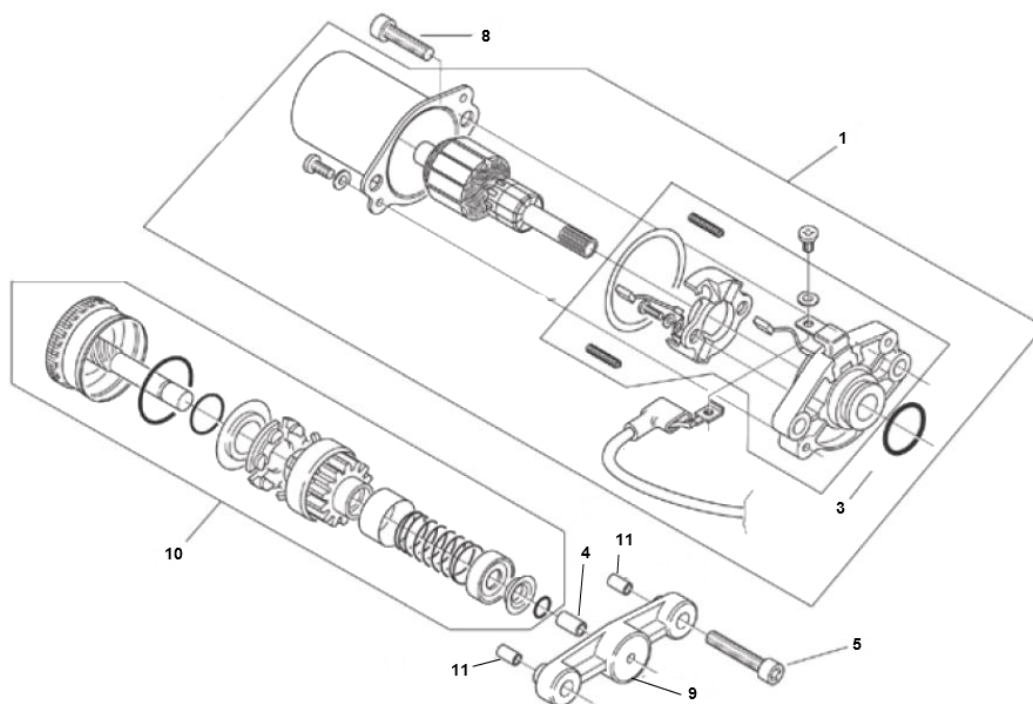

Marke MOTOR  
 Modell Morini AC  
 Ausführung APRILIA SR2000 MORINI  
 g

**MOKiX**

Zeichnung M11.STARTMOTOR (20549)

Verzeichnis	Artikelnummer	Beschreibung
01	5320	ANLASSER MORINI Z.B. KATANA/ADDRESS
03	10107027	O-RING STARTMOTOR MORINI '02 AC
04	AP3QAA000039	nicht im Programm
05	10291	INBUS-SCHRAUBE M6x 30 ZINK 10st
08	10290	INBUS-SCHRAUBE M6x 25 ZINK 10st
09	AP3QAA000038	verfallen PIA STEUNBEUGEL BENDIX ORG
10	89897	ANLASSER GETRIEBE MORINI/APRILIA SCOOTER
11	10268127	verfallen PASBUS MONTAGEPLAAT MOR'02 AC