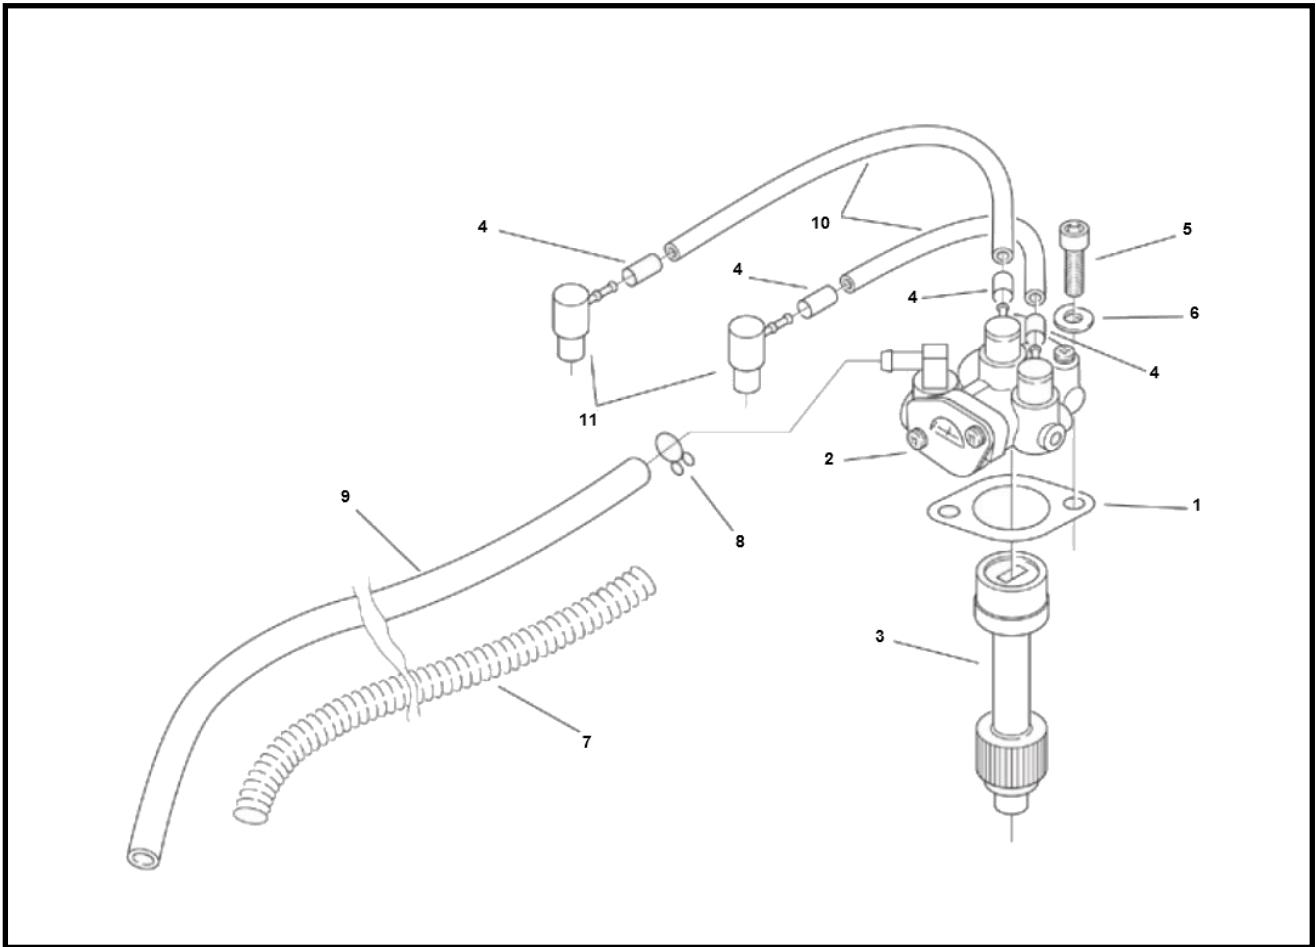

Marke MOTOR  
 Modell Morini AC  
 Ausführung APRILIA SR2000 MORINI  
 g  
 Zeichnung M12.OLIEPOMP (20550)

**MOKiX**

Verzeichnis	Artikelnummer	Beschreibung
01	AP3IVA000022	PIA PAKKING OLIEPOMP MIX ORG
02	90881	ÖLPUMPE MORINI AC VERGASER VERSION ORG
03	AP3ICA000054	PIA AS OLIEPOMP ORG
05	214520	INBUS-SCHRAUBE M5x20 ZINK 25st
06	87263	UNTERLEGSCHIEBE M 5 ZINK 100st
07	32247	FEDER FUR BENZINSCHLAUCH LANG 25cm
08	87339	SCHLAUCHSCHELLE MICKEY CLIP 4.5mm (1)
09	7722	BENZINSCHLAUCH GUMMI 4.8x8 mm 30cm SCHWARZ
10	87537	ÖLSCHLAUCH GUMMI 3.0x 5.0mm 10meter