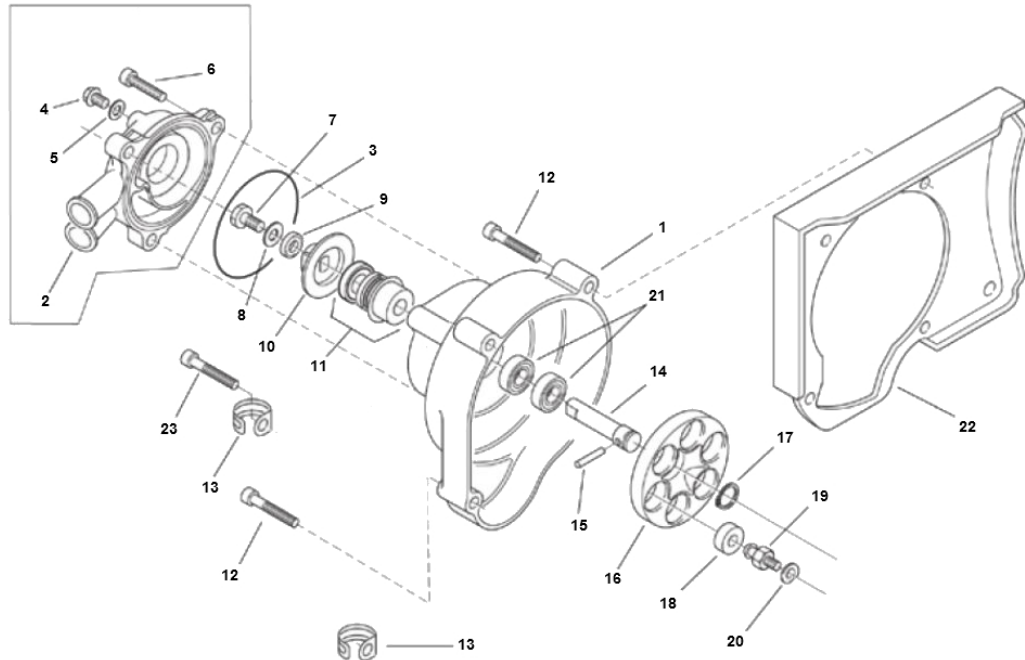

Marke MOTOR
 Modell Morini AC
 Ausführung APRILIA SR2000 MORINI
 g
 Zeichnung M13.WATERPOMP (20551)

MOKiX

Verzeichnis	Artikelnummer	Beschreibung
01	ap3lba000587	PIA ROMP WATERPOMP PLASTIC ORG
02	ap3lba000587	PIA ROMP WATERPOMP PLASTIC ORG
03	ap3ean000082	nicht im Programm
04	92258	FLANSCH MOTOR SCHRAUBEN SW 8 M6x 15 SILBER 10st
05	10171	FIBER-RING 6 x 9mm 10 stück
06	214612	INBUS-SCHRAUBE M6x 12 ZINK 25st
07	214612	INBUS-SCHRAUBE M6x 12 ZINK 25st
08	10314	UNTERLEGSCHIEBE M 6 ZINK 100st
09	87329	REPARATURSATZ WASSERPUMPE SUZUKI MORINI 12mm
10	87329	REPARATURSATZ WASSERPUMPE SUZUKI MORINI 12mm
11	87329	REPARATURSATZ WASSERPUMPE SUZUKI MORINI 12mm
12	10292	INBUS-SCHRAUBE M6x 35 ZINK 10st
14	87329	REPARATURSATZ WASSERPUMPE SUZUKI MORINI 12mm
15	ap4fcn000095	PIA ROL 2.5x19.8 ORG
16	87329	REPARATURSATZ WASSERPUMPE SUZUKI MORINI 12mm
17	10396	SEGERING AUSSEN 12mm 10st
18	87329	REPARATURSATZ WASSERPUMPE SUZUKI MORINI 12mm
19	4743	MITNEHMERSCHRAUBE MINARELLI HORIZONTAL SP
20	10314	UNTERLEGSCHIEBE M 6 ZINK 100st
21	87329	REPARATURSATZ WASSERPUMPE SUZUKI MORINI 12mm
22	ap3haa000632	PIA PLAAT ORG
23	10293	INBUS-SCHRAUBE M6x 40 ZINK 10st