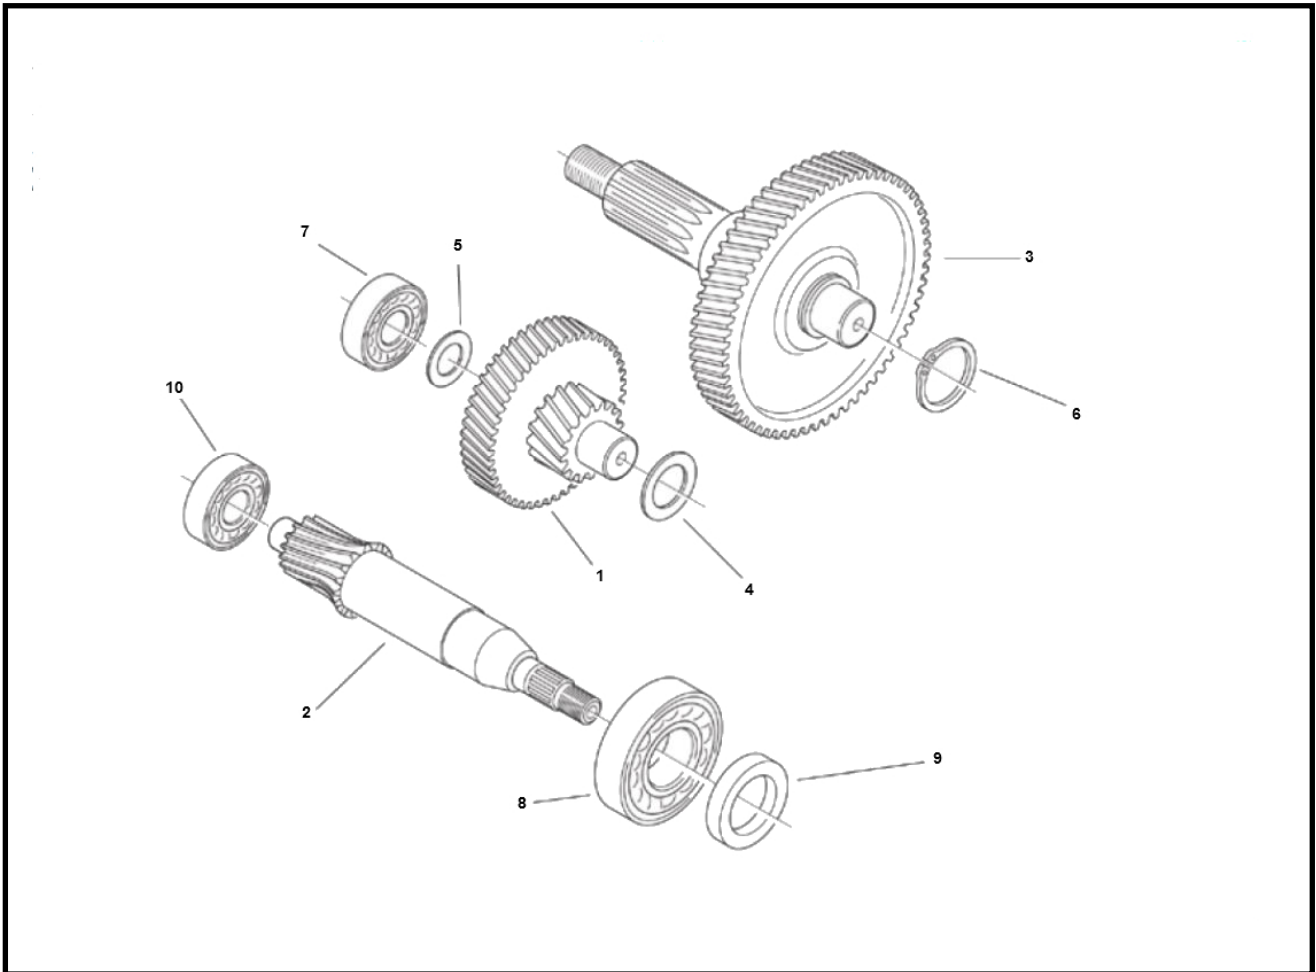

Marke MOTOR
Modell Morini AC
Ausführung APRILIA SR2000 MORINI
g

Zeichnung M14.OVERBRENGUNG (20552)

Verzeichnis	Artikelnummer	Beschreibung
07	4219	LAGER SKF 6201 C3 12-32-10 (1)
08	4244	LAGER NTN 62/22 22-50-14 (1)
09	10102	WELLENDICHTRING 22 x 32 x 7 DGS RMS
10	4219	LAGER SKF 6201 C3 12-32-10 (1)