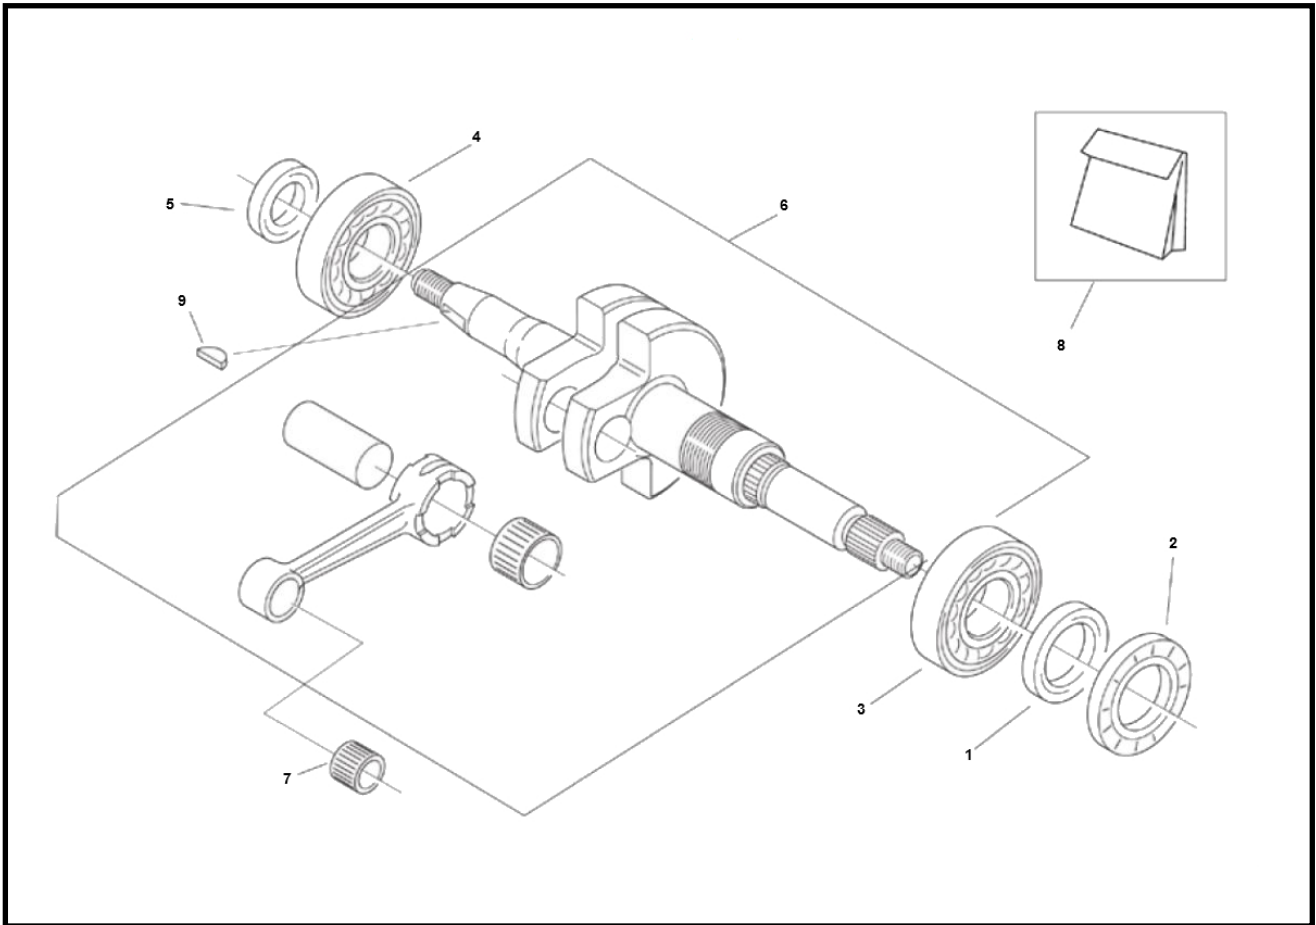

Marke MOTOR
 Modell Morini AC
 Ausführung HABANA / MOJITO CUSTOM 50 2T 99-04
 g
 Zeichnung M03.KRUKAS (20555)

Verzeichnis	Artikelnummer	Beschreibung
01	10410	WELLENDICHTRING 25 x 37 x 6 WAS MORINI KURBELWELLE
02	10409	WELLENDICHTRING 24 x 43 x 6 DGS MORINI
03	3995	LAGER NTN KURBELWELLE MORINI/LINKS 52-25-13 (1)
03	85021	LAGER SKF 6205 SCHMAL MORINI 25-52-13 (1)
04	4237	LAGER NTN/SKF 6204 C3 20-47-14 (1)
04	85020	LAGER SKF 6204 C4 20-47-14 (1)
05	85022	WELLENDICHTRING 17 x 27 x 6 DG MORINI
06	85933	KURBELWELLE APRILIA HABANA KAT/SUZUKI ADDRESS AC
07	7781	KOLBENBOLZEN LAGER 10x14x13 RMS
08	86831	LAGER/WELLENDICHTRING SATZ MORINI SCOOTER 4 t ST
08	87749	LAGER/WELLENDICHTRING SATZ MORINI SCOOTER RMS
09	7042	KEIL FUR POLRAD MINARELLI/YAMAHA/VESPA 3x5x13,5