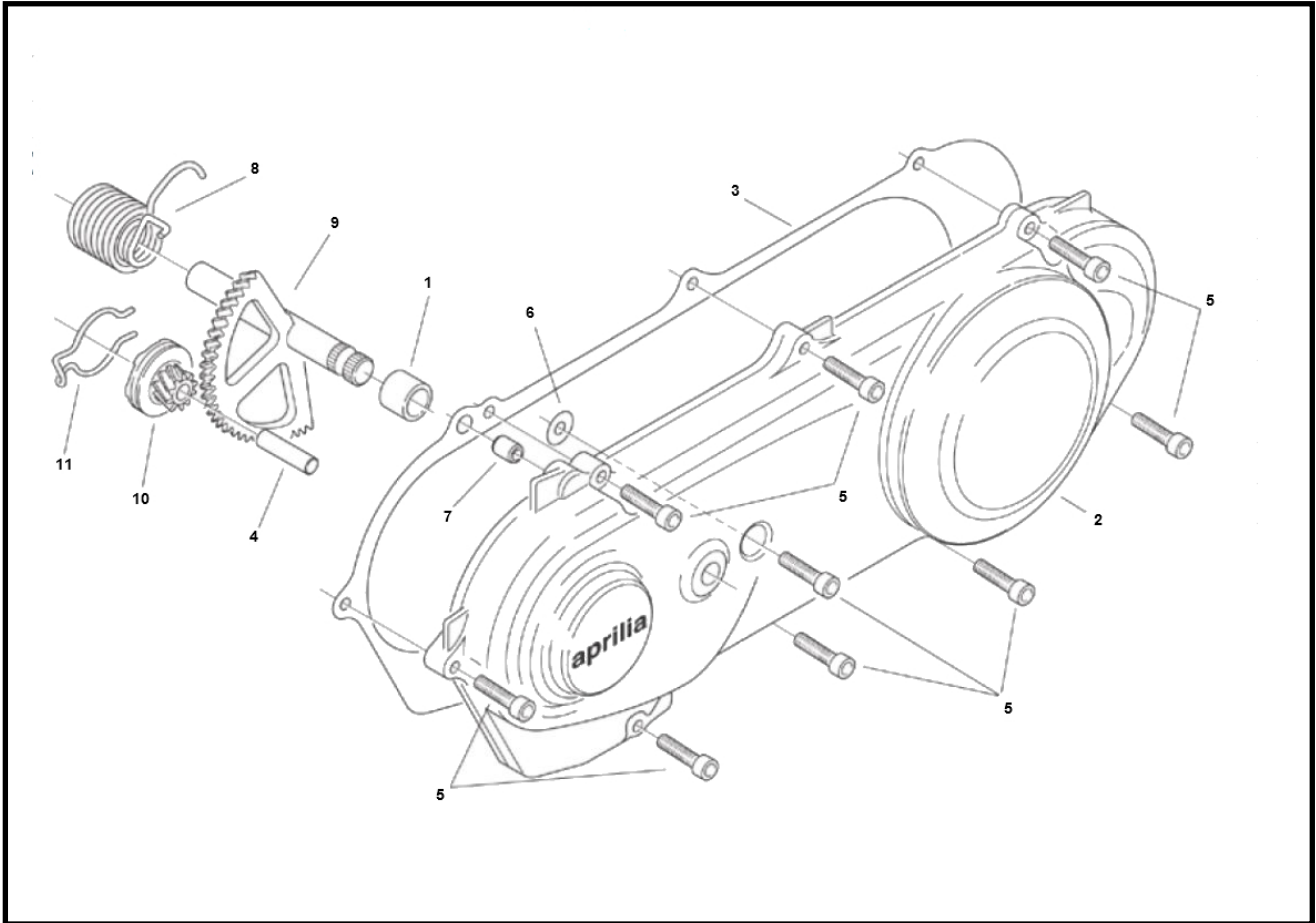

Marke MOTOR
 Modell Morini AC
 Ausführung HABANA / MOJITO CUSTOM 50 2T 99-04
 g
 Zeichnung M05.KICKSTARTER (20557)

MOKiX

Verzeichniss	Artikelnummer	Beschreibung
01	AP3TAA000073	PIA HULS AS 14x18x16 ORG
03	90659	KUPPLUNGSDECKELDICHTUNG MORINI 12" AC ARTEIN (1)
04	AP3HAA000045	PIA PIN ORG
05	10290	INBUS-SCHRAUBE M6x 25 ZINK 10st
07	10268148	PASBUS CARTERDEKSEL MOR'02 AC
08	90661	KICKSTARTER FEDER MORINI
09	87284	KICKSTARTER-ACHSE MORINI AC
10	21395	KICKSTARTER-ZAHNRAD MORINI APRILIA SR2000/HABANA
11	AP3TAA000042	PIA VEER M/M ORG