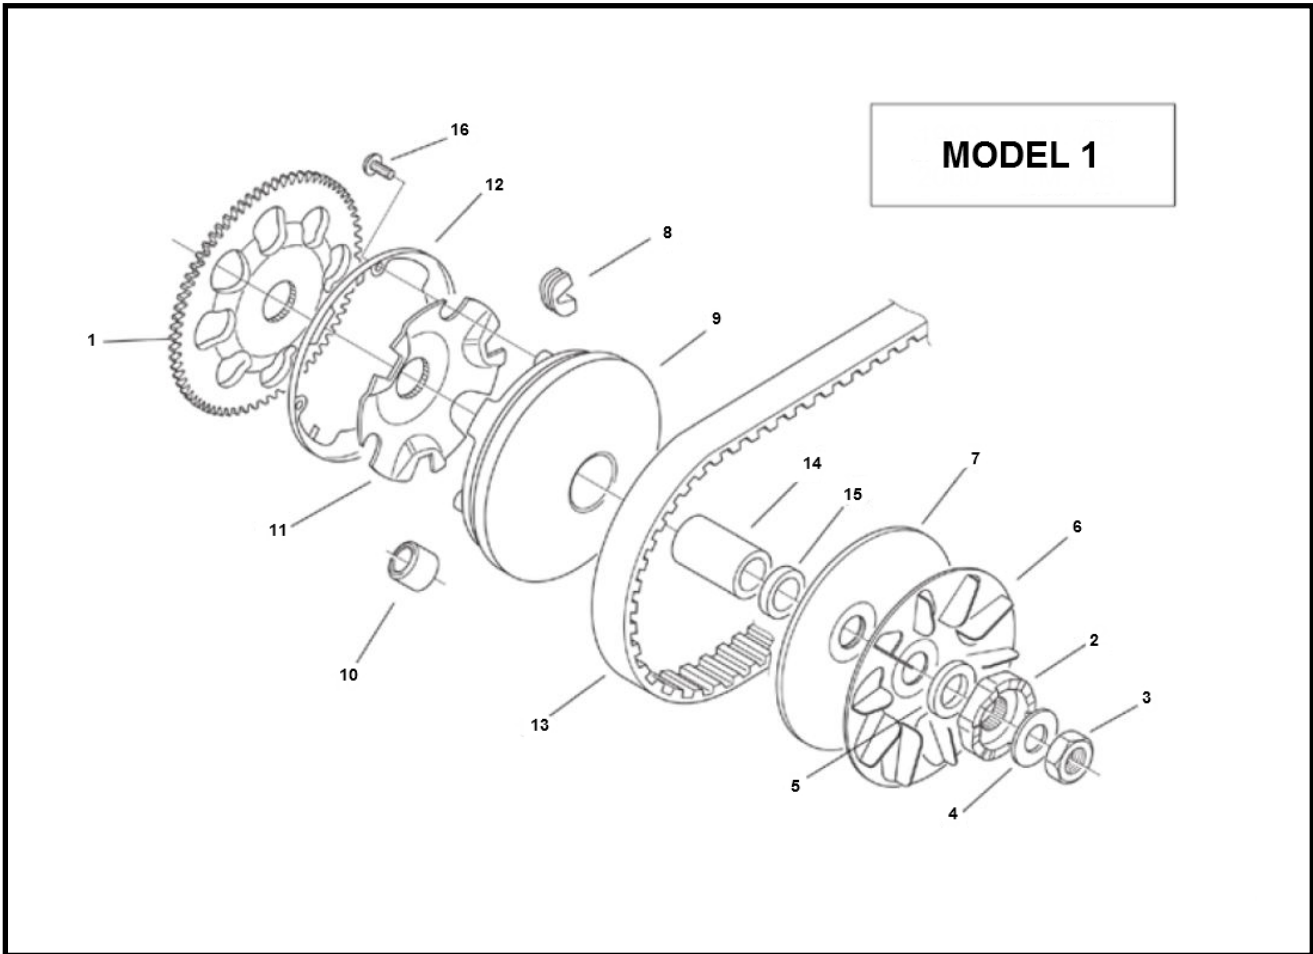

Marke MOTOR
 Modell Morini AC
 Ausführung HABANA / MOJITO CUSTOM 50 2T 99-04
 g
 Zeichnung M06.VARIATEUR 1 (20558)

Verzeichnis	Artikelnummer	Beschreibung
01	AP3QEA000764	PIA KROON ELEKTRISCHE START ORG
02	AP3TDA000485	zie 21394
03	88364	MUTTER FUR KUPPLUNG 12x1.25 CHINA 2T/MORI (SCHMAL)
05	4883	DISTANZRING KURBELWELLE MORINI"00 TR
06	PL04063	VARIO/LÜFTERSCHEIBE MORINI ALU
07	PL04063	VARIO/LÜFTERSCHEIBE MORINI ALU
08	92240	VARIATOR-GLEITSTÜCKE MALOSSI/POLINI 3st T-R
09	88925	VARIATOR KIT MORINI SR2000/SUZUKI TOP RACING
10	100410770	VARIO ROLLEN (6) 15x12 MKX 7.7gr
11	10135047	RAMPLAAT VARIATEUR MOR'02 AC
13	9920440	KEILRIEMEN APR SR 2000/MORINI 774x18.4x28 TP
14	10136077	VARIATEURBUS MOR'02 AC
15	90607	BEGRENZER RING 22x27x2 MORINI
15	90608	BEGRENZER RING 22x27x4 MORINI
15	90609	BEGRENZER RING 22x27x5 MORINI
15	90612	BEGRENZER RING 22x27x6 MORINI
15	90613	BEGRENZER RING 22x27x8 MORINI