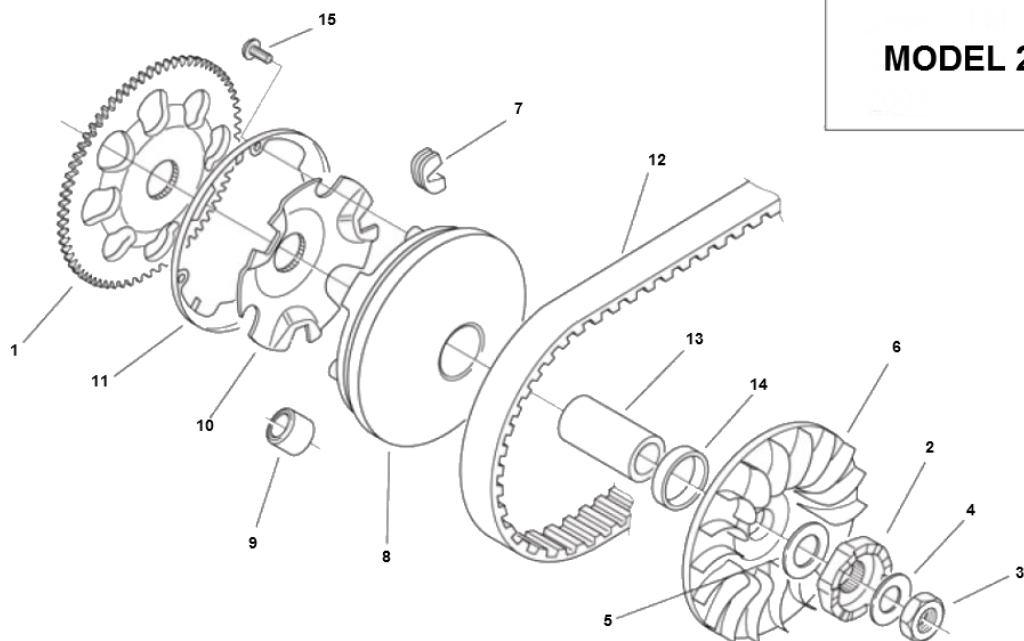

Marke MOTOR
 Modell Morini AC
 Ausführung HABANA / MOJITO CUSTOM 50 2T 99-04
 g
 Zeichnung M07.VARIATEUR 2 (20559)

MOKiX

MODEL 2

Verzeichnis	Artikelnummer	Beschreibung
01	AP3QEA000764	PIA KROON ELEKTRISCHE START ORG
02	AP3TDA000485	zie 21394
03	88364	MUTTER FUR KUPPLUNG 12x1.25 CHINA 2T/MORI (SCHMAL)
06	PL04063	VARIO/LÜFTERSCHEIBE MORINI ALU
07	92240	VARIATOR-GLEITSTÜCKE MALOSSI/POLINI 3st T-R
08	88925	VARIATOR KIT MORINI SR2000/SUZUKI TOP RACING
09	100410770	VARIO ROLLEN (6) 15x12 MKX 7.7gr
10	10135047	RAMPLAAT VARIATEUR MOR'02 AC
12	9920440	KEILRIEMEN APR SR 2000/MORINI 774x18.4x28 TP
13	10136077	VARIATEURBUS MOR'02 AC
14	90607	BEGRENZER RING 22x27x2 MORINI
14	90608	BEGRENZER RING 22x27x4 MORINI
14	90609	BEGRENZER RING 22x27x5 MORINI
14	90612	BEGRENZER RING 22x27x6 MORINI
14	90613	BEGRENZER RING 22x27x8 MORINI