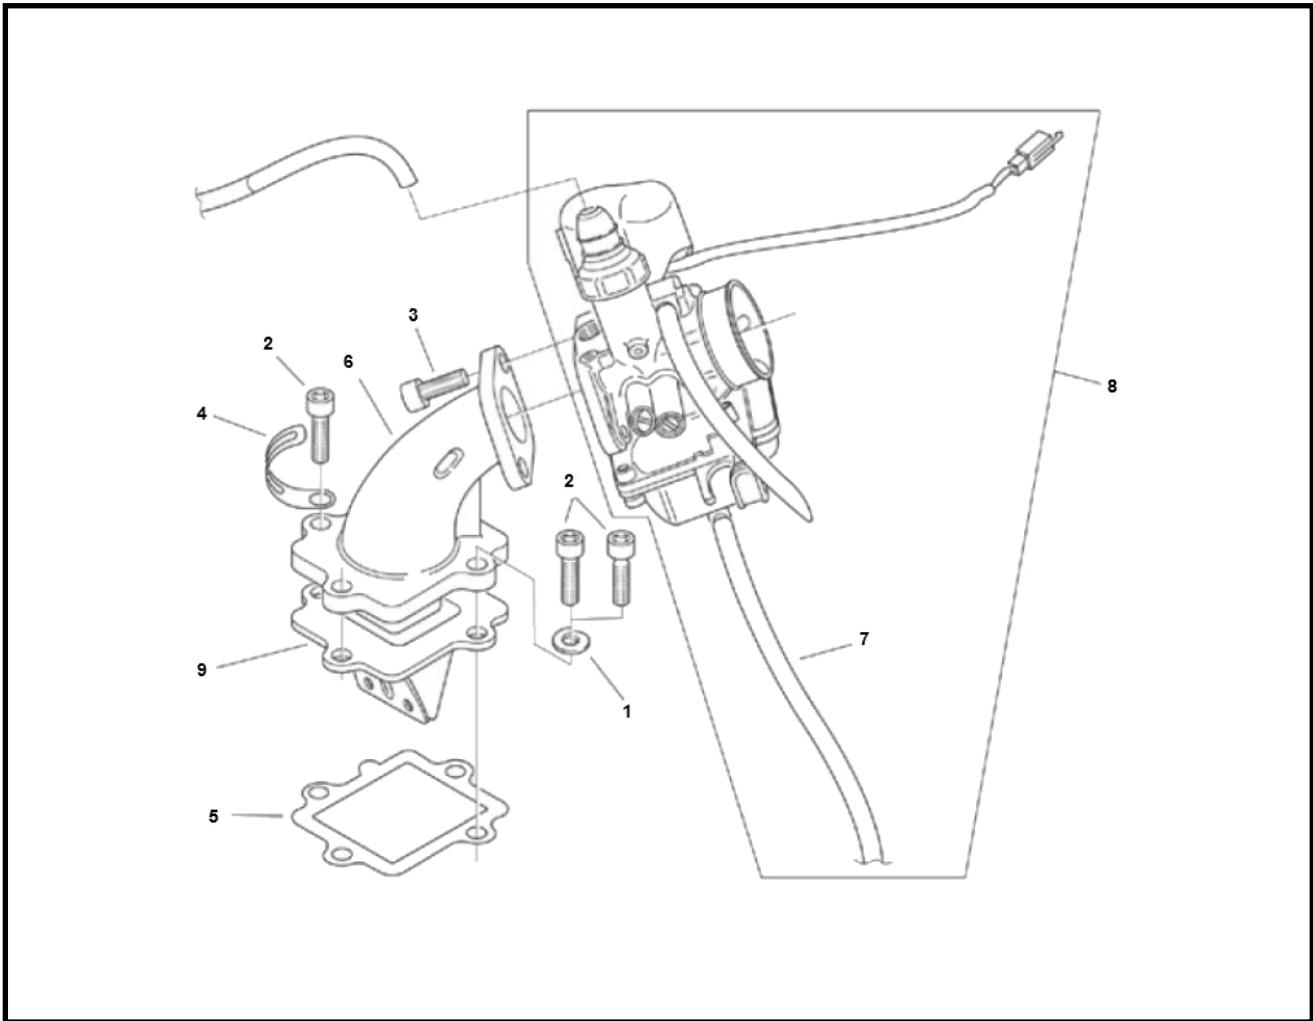

Marke MOTOR
 Modell Morini AC
 Ausführung HABANA / MOJITO CUSTOM 50 2T 99-04
 g
 Zeichnung M08.MEMBRAAN (20560)

Verzeichnis	Artikelnummer	Beschreibung
01	10314	UNTERLEGSCHIEBE M 6 ZINK 100st
02	10289	INBUS-SCHRAUBE M6x 20 ZINK 10st
03	214616	INBUS-SCHRAUBE M6x 16 ZINK 25st
05	3044	DICHTUNG MEMBRANE MINARELLI HORIZONTAL (1)
06	AP3ABA000062	vervallen PIAGGIO AANZUIGCOLLECTOR ORG
07	7723	BENZINSCHLAUCH GUMMI 6.0x10mm 30cm
08	K8002	VERGASERKIT KUROSAWA PIAGGIO/MORINI 12mm
09	4167	MEMBRANE MINARELLI HORIZONTAL 4-LAMELLEN STD