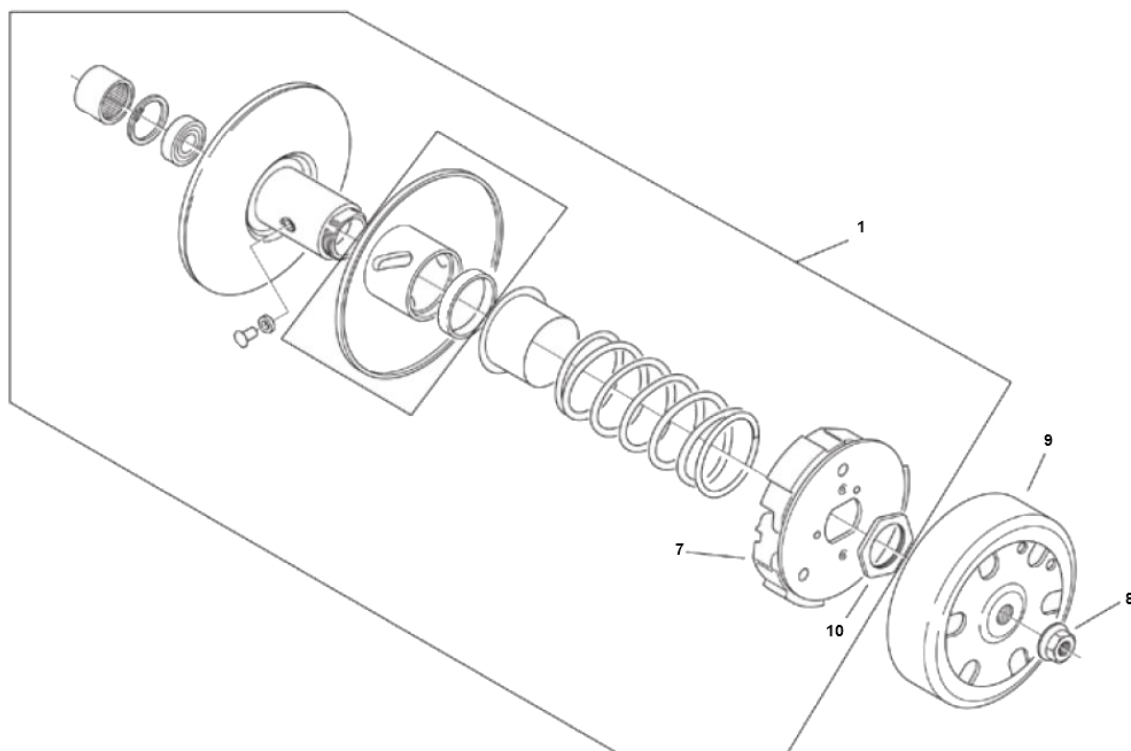

Marke MOTOR
 Modell Morini AC
 Ausführung HABANA / MOJITO CUSTOM 50 2T 99-04
 g
 Zeichnung M09.KOPPELING (20561)

Verzeichnis	Artikelnummer	Beschreibung
07	25938	KUPPLUNGSBELÄGE MORINI 110mm STANDART RMS
08	89872	POLRADMUTTER PIAGGIO/PEUGEOT/SYM 4T 10x1.25 (1)
09	FZ00380	KUPPLUNGSGLOCKE APRILIA DI-TECH TP
10	107013	MUTTER FUR KUPPLUNG MINARELLI/PEUGEOT/PIAGGIO 28x1