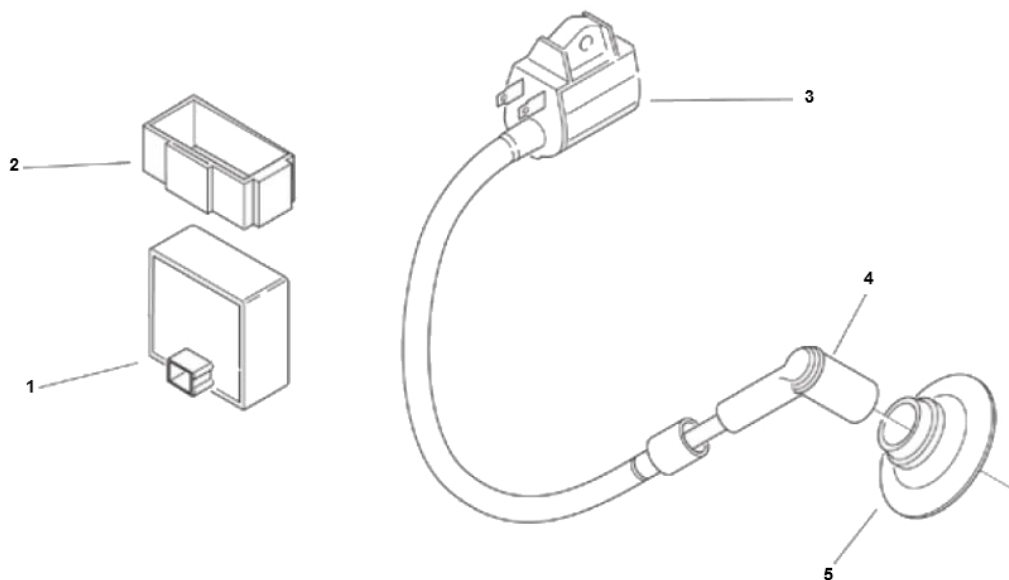

Marke MOTOR  
 Modell Morini AC  
 Ausführung HABANA / MOJITO CUSTOM 50 2T 99-04  
 g  
 Zeichnung M11.BOBINE (20563)

Verzeichnis	Artikelnummer	Beschreibung
01	AP2RCA000033	nicht im Programm
03	86735	ZÜNDSPULE SUZUKI ADDRESS/MORINI + CDI
04	88006	KERZENSTECKER MINARELLI AC SCOOTERS ELEC
04	92127	KERZENSTECKER MINARELLI AC SCOOTERS RMS