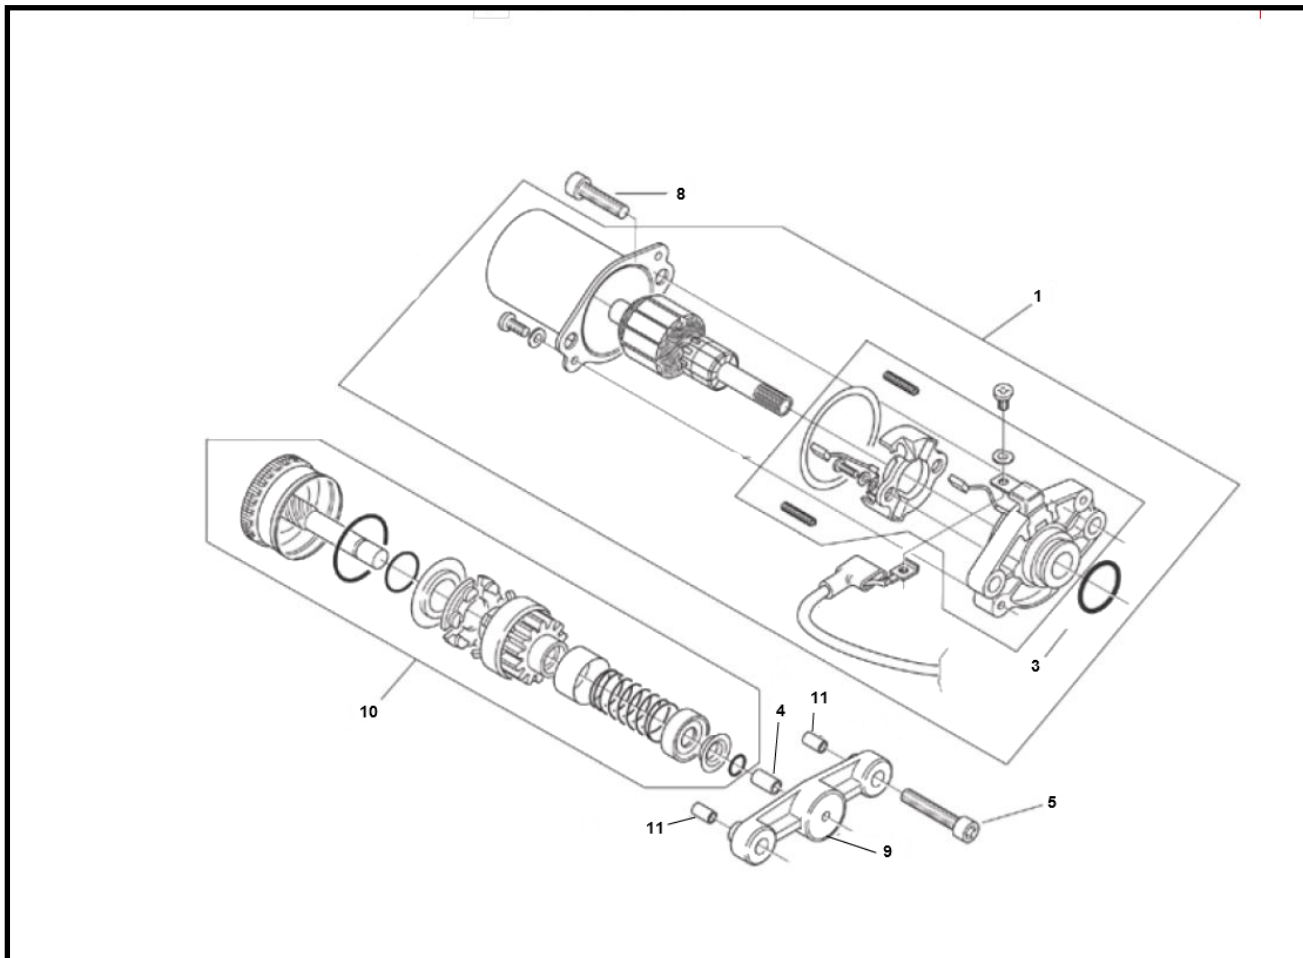

Marke MOTOR
 Modell Morini AC
 Ausführung HABANA / MOJITO CUSTOM 50 2T 99-04
 g

Zeichnung M12.STARTMOTOR (20564)

Verzeichnis	Artikelnummer	Beschreibung
01	5320	ANLASSER MORINI Z.B. KATANA/ADDRESS
03	10107027	O-RING STARTMOTOR MORINI '02 AC
04	AP3QAA000039	nicht im Programm
05	10291	INBUS-SCHRAUBE M6x 30 ZINK 10st
08	10290	INBUS-SCHRAUBE M6x 25 ZINK 10st
09	AP3QAA000038	verfallen PIA STEUNBEUGEL BENDIX ORG
10	89897	ANLASSER GETRIEBE MORINI/APRILIA SCOOTER
11	10268127	verfallen PASBUS MONTAGEPLAAT MOR'02 AC