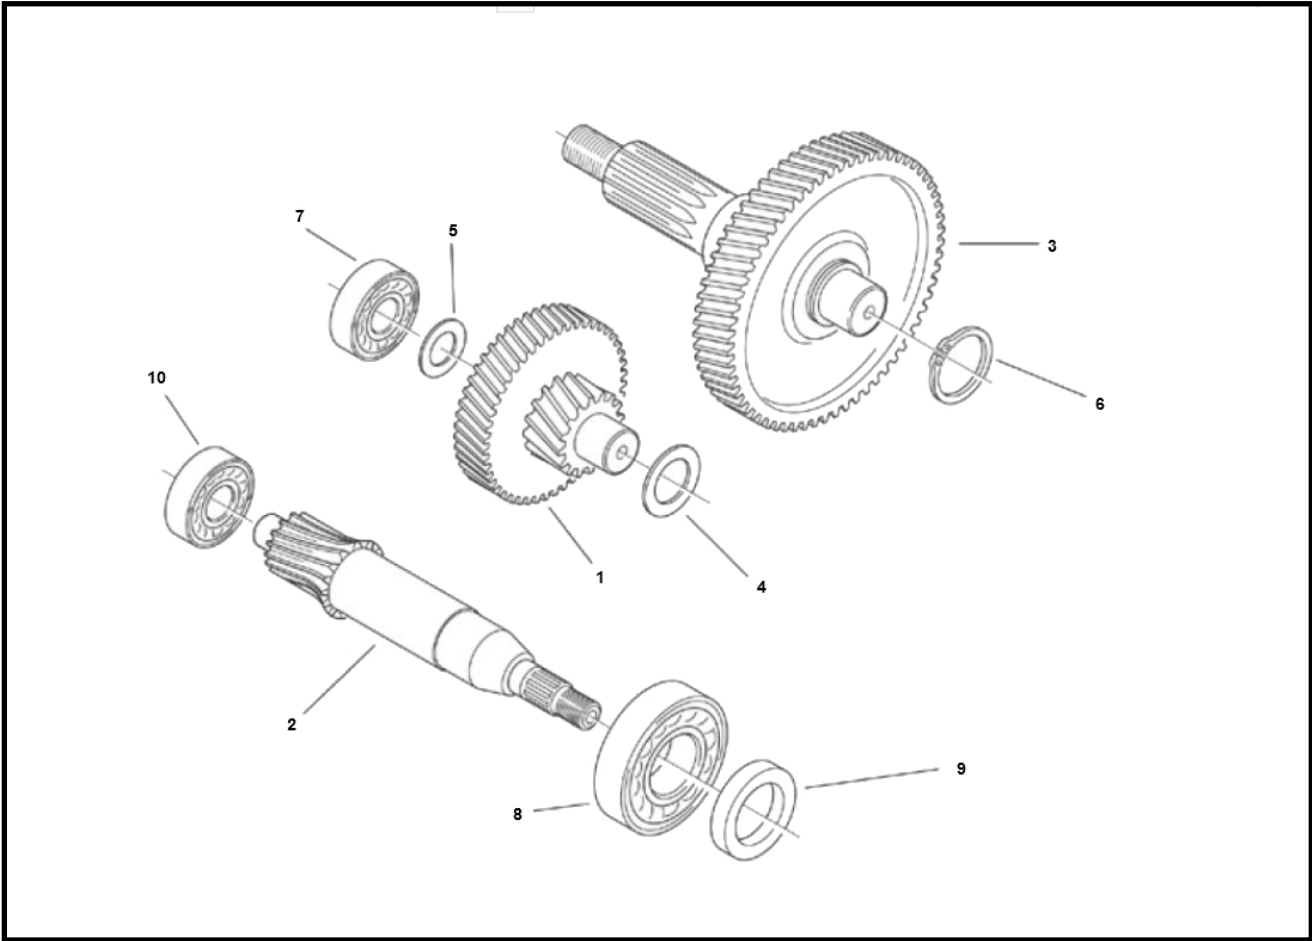

Marke MOTOR
 Modell Morini AC
 Ausführung HABANA / MOJITO CUSTOM 50 2T 99-04
 g
 Zeichnung M14.OVERBRENGING (20566)

Verzeichnis	Artikelnummer	Beschreibung
07	4219	LAGER SKF 6201 C3 12-32-10 (1)
08	4244	LAGER NTN 62/22 22-50-14 (1)
09	10102	WELLENDICHTRING 22 x 32 x 7 DGS RMS
10	4219	LAGER SKF 6201 C3 12-32-10 (1)