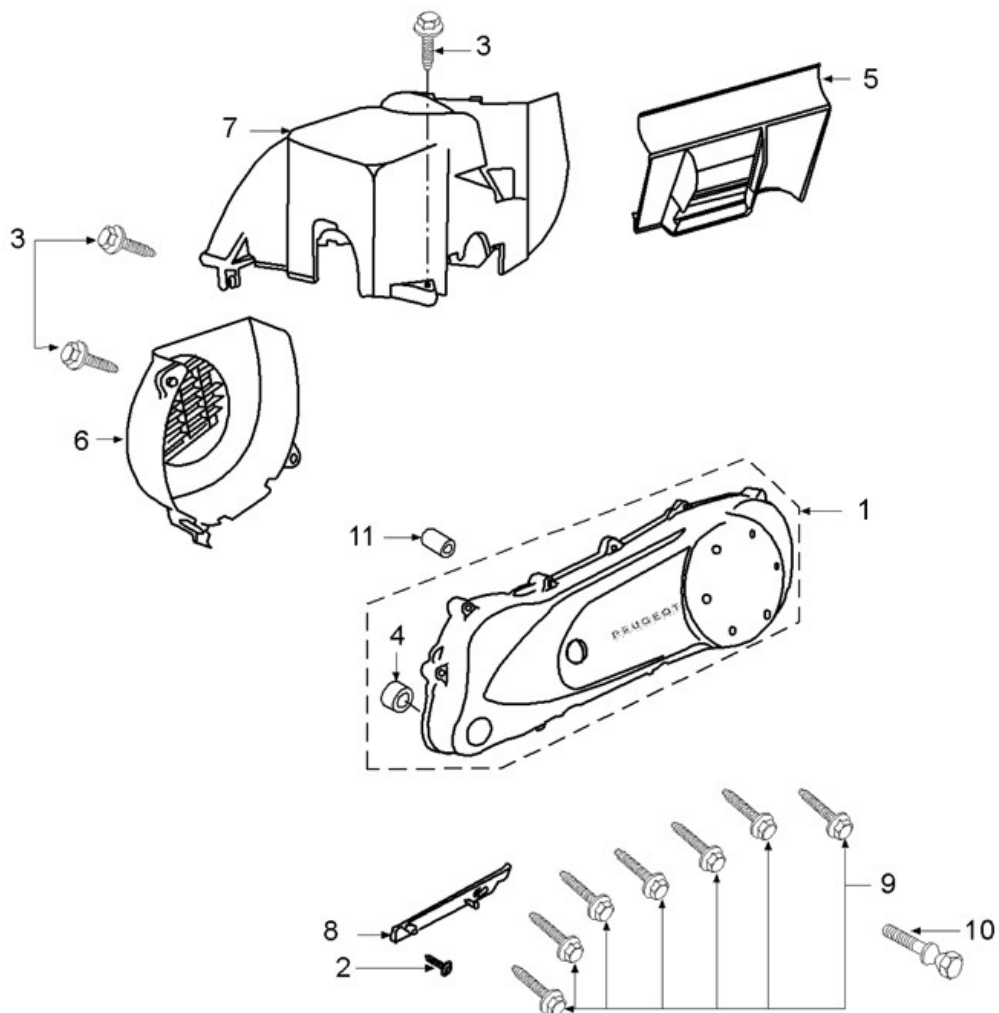

Marke MOTOR
 Modell PEUGEOT
 Ausführung VERTICAAL AC E1
 9

MOKiX

Zeichnung KICKSTARTER DEKSEL (6947)

Verzeichnis	Artikelnummer	Beschreibung
01	89197	VARIATORDECKEL PEUGEOT SPEEDFIGHT SCHWARZ
02	89551	FLANSCH SCHRAUBEN SW10 M6x15 SILBER 10st
03	89557	FLANSCH SCHRAUBEN SW10 M6x30 SILBER 10st
04	728849	MOTOR BUCHSE 8 x12 PEUGEOT SCOOTERS ORG
05	21061	ZYLINDERABDECKUNG PEUGEOT VIVA CITY /SPEEDFIGHT
06	20471	LÜFTERABDECKUNG PEUGEOT ALLE GROSSE ORG
07	734068	PEUGEOT LÜFTHUTZE ZYLINDER
08	731161	PEUGEOT KABELFÜHRUNG
09	89561	FLANSCH SCHRAUBEN SW10 M6x40 SILBER 10st
10	89559	FLANSCH SCHRAUBEN SW10 M6x35 SILBER 10st
11	706437	PEUGEOT KISBEE MOTOR ZENTRIERBUCHSE 10-20