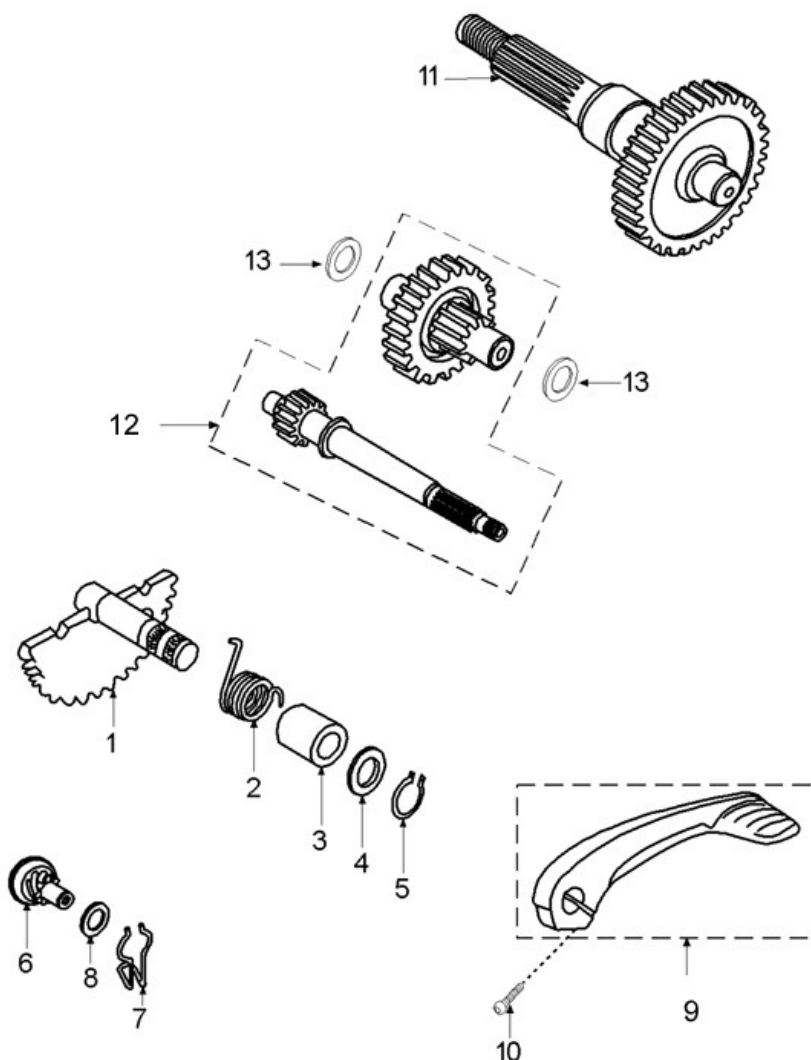

Marke MOTOR
 Modell PEUGEOT
 Ausführung VERTICAAL AC E1
 g

MOKiX

Zeichnung KICKSTARTER (6949)

Verzeichnis	Artikelnummer	Beschreibung
01	106010	KICKSTARTER-ACHSE KYMCO/PEUGEOT/HONDA SP
02	106012	KICKSTARTER FEDER KYMCO DJ/PEUGEOT SP
03	20444	KICKSTARTER BUCHSE PEUGEOT/KYMCO/GY6 14x18x21.5
04	801604	PEUGEOT SCHEIBE 14.2 - 21 - 2
05	10203	SEGERING AUSSEN 14mm 10st
06	20249	KICKSTARTER-ZAHNRAD PEUGEOT OT LANG 45.5mm
06	85425	KICKSTARTER-ZAHNRAD PEUGEOT NT KURZ
07	20457	KICKSTARTER-ZAHNRAD FEDER PEUGEOT
08	724439	PEUGEOT UNTERLEGSCHIEBE 10.4 - 18 - 1
09	8144	KICKSTARTER PEUGEOT BUXY/ZENITH/SPEEDAKE SCHWARZ
09	88147	KICKSTARTER MINARELLI/PEUGEOT LIGHT WEIß
09	88189	KICKSTARTER MINARELLI/PEUGEOT LIGHT SCHWARZ
09	88190	KICKSTARTER MINARELLI/PEUGEOT LIGHT TITANIUM
09	88191	KICKSTARTER MINARELLI/PEUGEOT LIGHT ZILBER
10	89553	FLANSCH SCHRAUBEN SW10 M6x25 SILBER 10st

Verzeichnis	Artikelnummer	Beschreibung
11	734449	PEUGEOT AUSGANGSWELLE 45 ZÄHNE
12	753952	PEUGEOT PRIMAEREACHSE
13	723459	PEUGEOT DISTANZRING 14.3 - 26 - 0.5