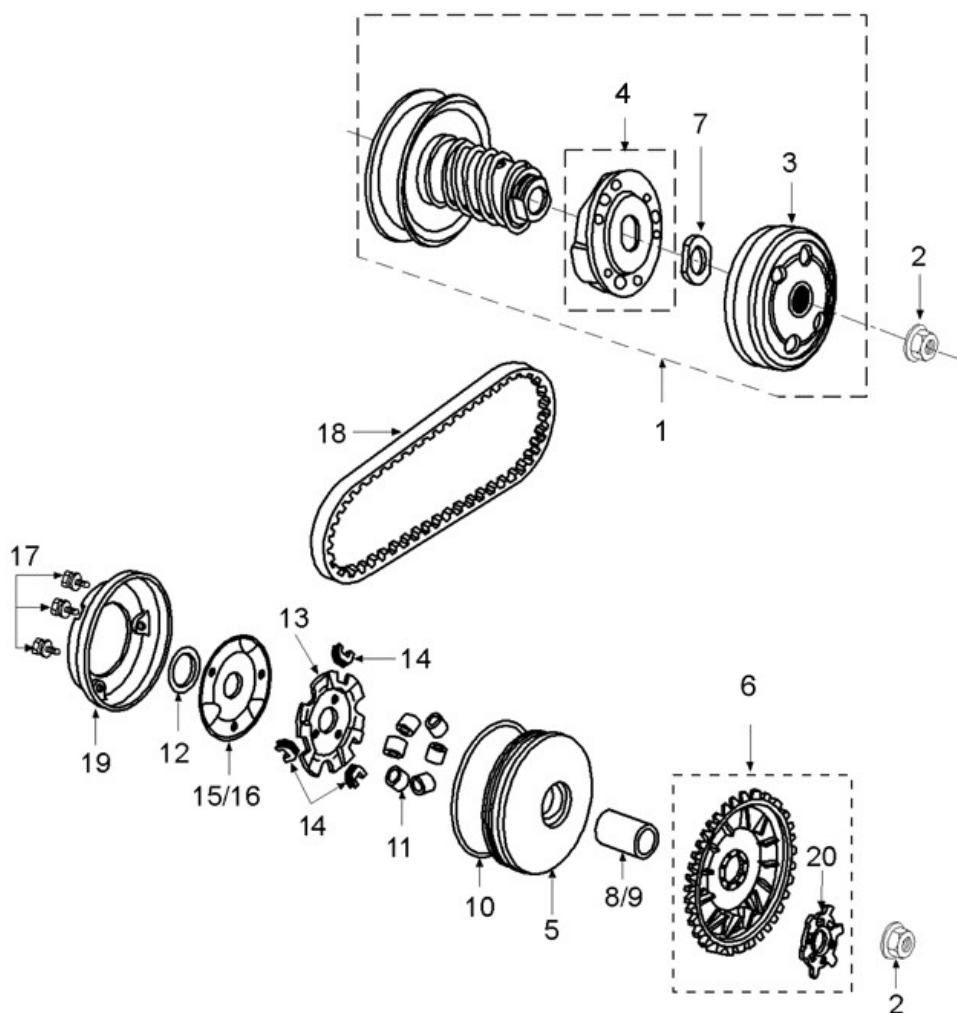

Marke MOTOR
 Modell PEUGEOT
 Ausführung VERTICAAL AC E1
 g

MOKiX

Zeichnung KOPPELING (6950)

Verzeichnis	Artikelnummer	Beschreibung
01	3608	KUPPLUNG MINARELLI/PEU/PIAGGIO/KYMCO 107 KOMPLETT
02	9790	MUTTER M10 X 1.25 (1)
03	M77.11115	KUPPLUNGSGLOCKE PIAGGIO/KYMCO/PEUGEOT MALOSSI
04	25930	KUPPLUNGSBELÄGE MINARELLI/PIAGGIO 107mm STD
05	7147	VARIATORSATZ PEUGEOT/KYMCO SUPERTEC
05	9910780	VARIATOR SATZ PEUGEOT BUXY/SPEEDFIGHT/ZENITH TP
05	M51.8752	verfallen VARIATOR PEU BU/SPF/ZE
06	85122	RIEMENENSCHLEIBEN/STARTERKRANZ PEU BUXY/SPEEDFIGHT
06	20274	RIEMENENSCHLEIBEN/STARTERKRANZ PEUGEOT MIKUNI ORG
06	86521	RIEMENENSCHLEIBEN/STARTERKRANZ PEU SPEEDFIGHT 2 NT
07	706516	PEUGEOT MUTTER M.28 KUPPLUNG
09	737591	PEUGEOT VARIO BUCHSE
11	100420750	VARIO ROLLEN (6) 16x13 MKX 7.5gr
13	88932	WINKELSCH.KIT PEU/HO SFX/X8R TR
14	86475	VARIATOR-GLEITSTÜCKE GY6/KYMCO/PEUGEOT 3st

Verzeichnis	Artikelnummer	Beschreibung
18	8479	KEILRIEMEN 17.5x 765 PEUGEOT BUXY / SPEEDFIGHT ST
18	F947KV	KEILRIEMEN MKX 18.0x 67 PEUGEOT BUXY/SPEEDFIGHT
18	9910790	KEILRIEMEN PEUGEOT SPEEDFIGHT/ZENITH 755x18x30 T-P
18	90091	KEILRIEMEN DAYCO 17.5x 765 PEUGEOT BUXY/SPEEDFIGHT
18	M61.12735	KEILRIEMEN PEUGEOT BU/SPEEDAKE/SPEEDFIGHT/SQ SPEC
20	85653	KICKSTARTER-KLAUE PEUGEOT 50-100 SCOOTER