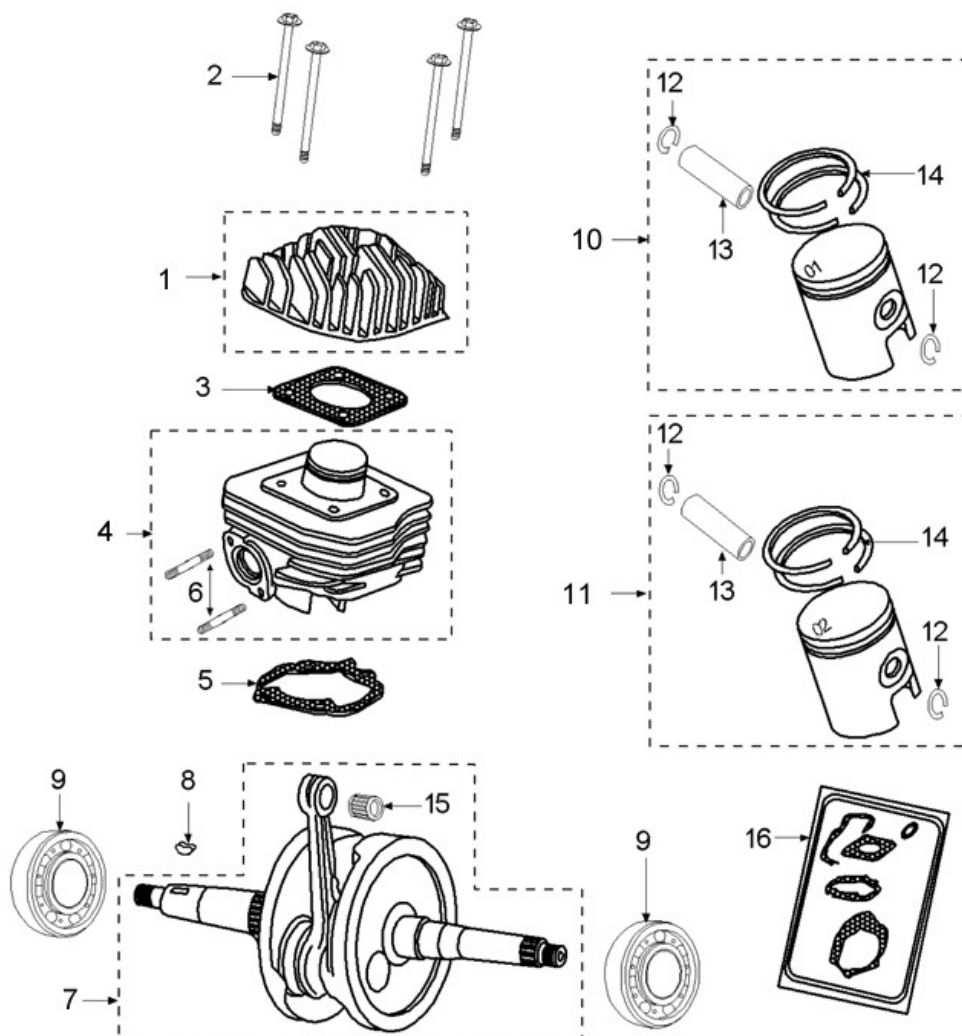

Marke MOTOR
 Modell PEUGEOT
 Ausführung VERTICAAL AC E1
 g

MOKiX

Zeichnung KRUKAS/CILINDER (6951)

Verzeichnis	Artikelnummer	Beschreibung
01	3143	ZYLINDERKOPF PEUGEOT/KYMCO/SYM/HONDA VERT AC 40mm
01	86307	.ZYLINDERKOPF AIRSAL PEUGEOT AC T6 40.0mm
02	88346	ZYLINDER STEHBOLZEN M6 160mm
03	8278	ZYLINDERDICHTSATZ PEUGEOT BUXY STD SP
03	8544	ZYLINDERKOPFDICHTUNG PEUGEOT ZENITH 50cc STD (1)
04	20314	ZYLINDER PEUGEOT VERTIKAL + KOLBEN ORG
04	6211	ZYLINDER PEUGEOT VERTIKAL AC + KOLBEN 40mm SP
04	9924770	ZYLINDERKIT PEUGEOT SCOOTER E-2 40mm TP
04	5291	.ZYLINDER AIRSAL PEUGEOT AC T6 40.0mm
04	2089	.ZYLINDER AIRSAL PEUGEOT SV/BUXY 50cc 40.0mm
05	8278	ZYLINDERDICHTSATZ PEUGEOT BUXY STD SP
05	8546	ZYLINDERFUßDICHTUNG PEUGEOT BUXY/ZENITH/SPEEDF (1)
06	5638	KRÜMMER/BOLZEN UNI M6x35mm
07	IM07016	KURBELWELLE PEUGEOT BUXY/SPEEDFIGHT STD TP
07	IM07016	KURBELWELLE PEUGEOT BUXY/SPEEDFIGHT STD TP

Verzeichnis	Artikelnummer	Beschreibung
08	8932	KEIL FUR POLRAD SCOOTER 3x25x13 BUZZETTI
09	8847	LAGER NTN 6304 SCHMALL 20x52x12 (1)
09	3640	LAGER/WELLENDICHTRING SATZ PEU VERTIKAL E1 NTN 4t
09	3573	LAGER/WELLENDICHTRING SATZ PEUGEOT SCOOTER 6tl
10	9913370	KOLBEN PEUGEOT 40.00mm STD TP
10	3563	KOLBEN METEOR PEUGEOT 39.88AB
10	3564	KOLBEN METEOR PEUGEOT 39.90CD
10	3565	KOLBEN METEOR PEUGEOT 39.94EF
10	3566	KOLBEN METEOR PEUGEOT 39.96GH
12	7799	CLIP KOLBENBOLZEN 10mm (50)
13	9921600	KOLBENBOLZEN 10 x 37mm TP
14	4191	KOLBENRINGSATZ PEUGEOT SCOOTERS 40mm
15	9921330	KOLBENBOLZEN LAGER 12x15x15 TP
16	8278	ZYLINDERDICHTSATZ PEUGEOT BUXY STD SP
16	ak0410	ZYLINDERDICHTSATZ PEUGEOT AC SCOOTER 50cc
16	AS0411	DICHTSATZ KOMPLETT PEUGEOT SPEEDFIGHT AC 50cc