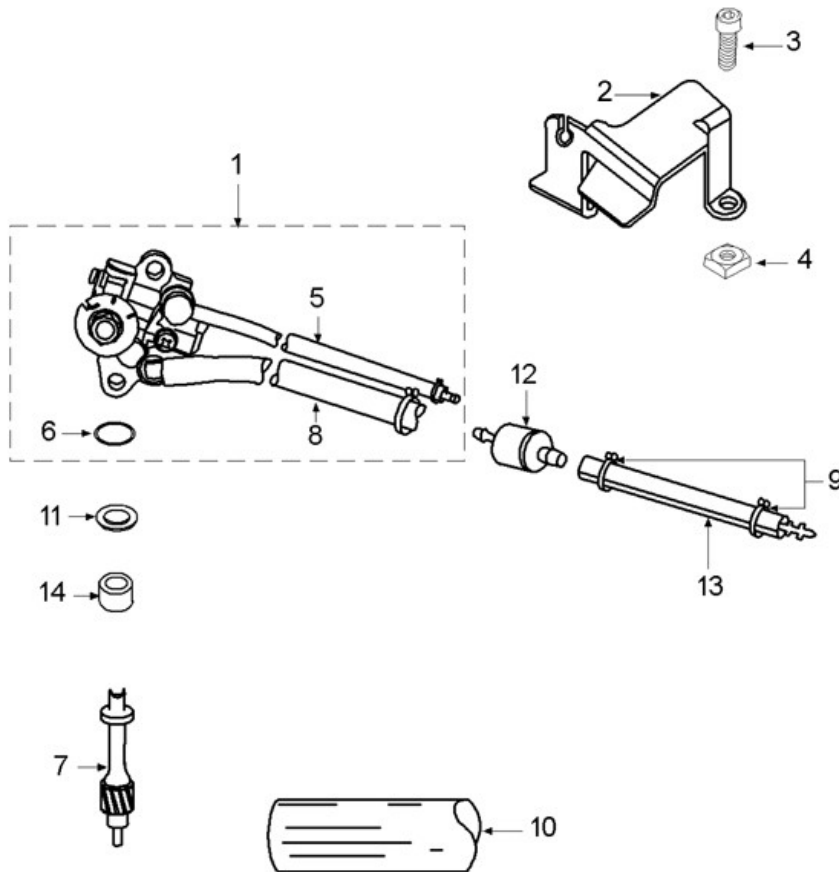

Marke MOTOR
 Modell PEUGEOT
 Ausführung VERTICAAL AC E1
 g
 Zeichnung OLIEPOMP (6952)

MOKiX

Verzeichnis	Artikelnummer	Beschreibung
01	20587	ÖLPUMPE PEU SCOOTERS MIKUNI ORG
07	731934	PEUGEOT ZAHNRADWELLE ÖLPUMPE MIKUNI ORG
09	91922	BENZINSCHLAUSCHELLE MICKEY CLIP 7.1mm 10St
14	731935	PEUGEOT PASBUCHSE ÖLPUMPENZAHNRAD MIKUNI ORG