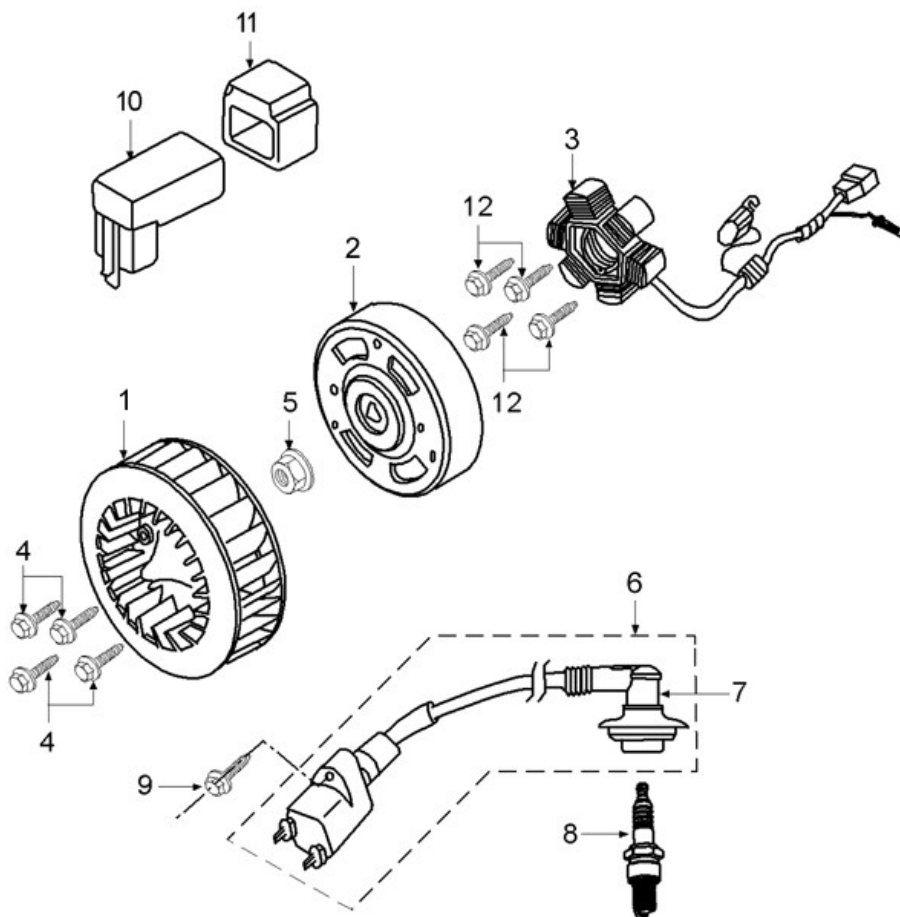

Marke MOTOR  
 Modell PEUGEOT  
 Ausführung VERTICAAL AC E1  
 g

**MOKiX**

Zeichnung ONTSTEKING (6953)

Verzeichniss	Artikelnummer	Beschreibung
01	32574	LÜFTERRAD CHINA GY6/KYMCO/PEUGEOT 4T/2T WEIß
03	87621	LICHTMACHINE PEUGEOT SPEEDFIGHT
04	10289	INBUS-SCHRAUBE M6x 20 ZINK 10st
05	9551	VARIATOR MUTTER PEUGEOT/GY6 CHINA 4T M10x1.25
06	8852	ZÜNDSPULE KYMCO/PEUGEOT SCOOTERS
07	8574	KERZENSTECKER NGK 90grad LB01F
07	86724	KERZENSTECKER NGK 90grad SCOOTER LZ-FH
07	88579	KERZENSTECKER METALL
07	7711	KERZENSTECKER 90gr ELEC
07	7323	KERZENSTECKER GUMMI SCHWARZ
08	3320	ZÜNDKERZE NGK BR 7HS (1)
08	86709	ZÜNDKERZE NGK BPR5HS (1)
09	10279	BLECHSCHRAUBE M5x25 ZINK 10st
10	6671	CDI UNIT HONDA/PEUGEOT/KYMCO ELEC
12	89552	FLANSCH SCHRAUBEN SW10 M6x20 SILBER 10st