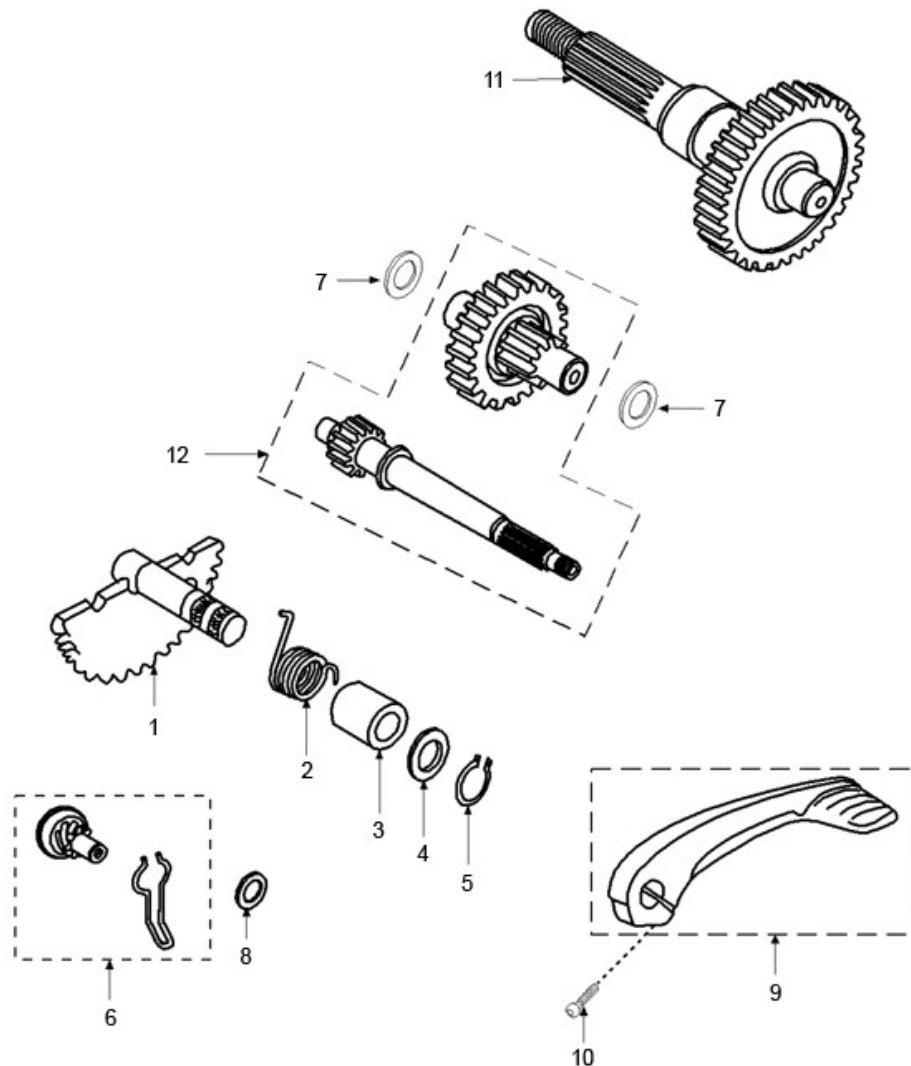

Marke MOTOR  
 Modell PEUGEOT  
 Ausführung VERTICAAL AC E2  
 g  
 Zeichnung KICKSTARTER (7056)

**MOKiX**

| Verzeichniss | Artikelnummer | Beschreibung                                     |
|--------------|---------------|--|
| 01           | 106010        | KICKSTARTER-ACHSE KYMCO/PEUGEOT/HONDA SP         |
| 02           | 106012        | KICKSTARTER FEDER KYMCO DJ/PEUGEOT SP            |
| 03           | 20444         | KICKSTARTER BUCHSE PEUGEOT/KYMCO/GY6 14x18x21.5  |
| 04           | 801604        | PEUGEOT SCHEIBE 14.2 - 21 - 2                    |
| 05           | 10203         | SEGERING AUSSEN 14mm 10st                        |
| 06           | 85425         | KICKSTARTER-ZAHNRAD PEUGEOT NT KURZ              |
| 06           | 20457         | KICKSTARTER-ZAHNRAD FEDER PEUGEOT                |
| 07           | 723459        | PEUGEOT DISTANZRING 14.3 - 26 - 0.5              |
| 08           | 724439        | PEUGEOT UNTERLEGSCHIEBE 10.4 - 18 - 1            |
| 09           | 8144          | KICKSTARTER PEUGEOT BUXY/ZENITH/SPEEDAKE SCHWARZ |
| 09           | 88190         | KICKSTARTER MINARELLI/PEUGEOT LIGHT TITANIUM     |
| 09           | 88189         | KICKSTARTER MINARELLI/PEUGEOT LIGHT SCHWARZ      |
| 09           | 88147         | KICKSTARTER MINARELLI/PEUGEOT LIGHT WEIß         |
| 09           | 88192         | KICKSTARTER MINARELLI/PEUGEOT LIGHT CARBON       |
| 10           | 89553         | FLANSCH SCHRAUBEN SW10 M6x25 SILBER 10st         |
| 11           | 734449        | PEUGEOT AUSGANGSWELLE 45 ZÄHNE                   |
| 12           | 753952        | PEUGEOT PRIMAEREACHSE                            |