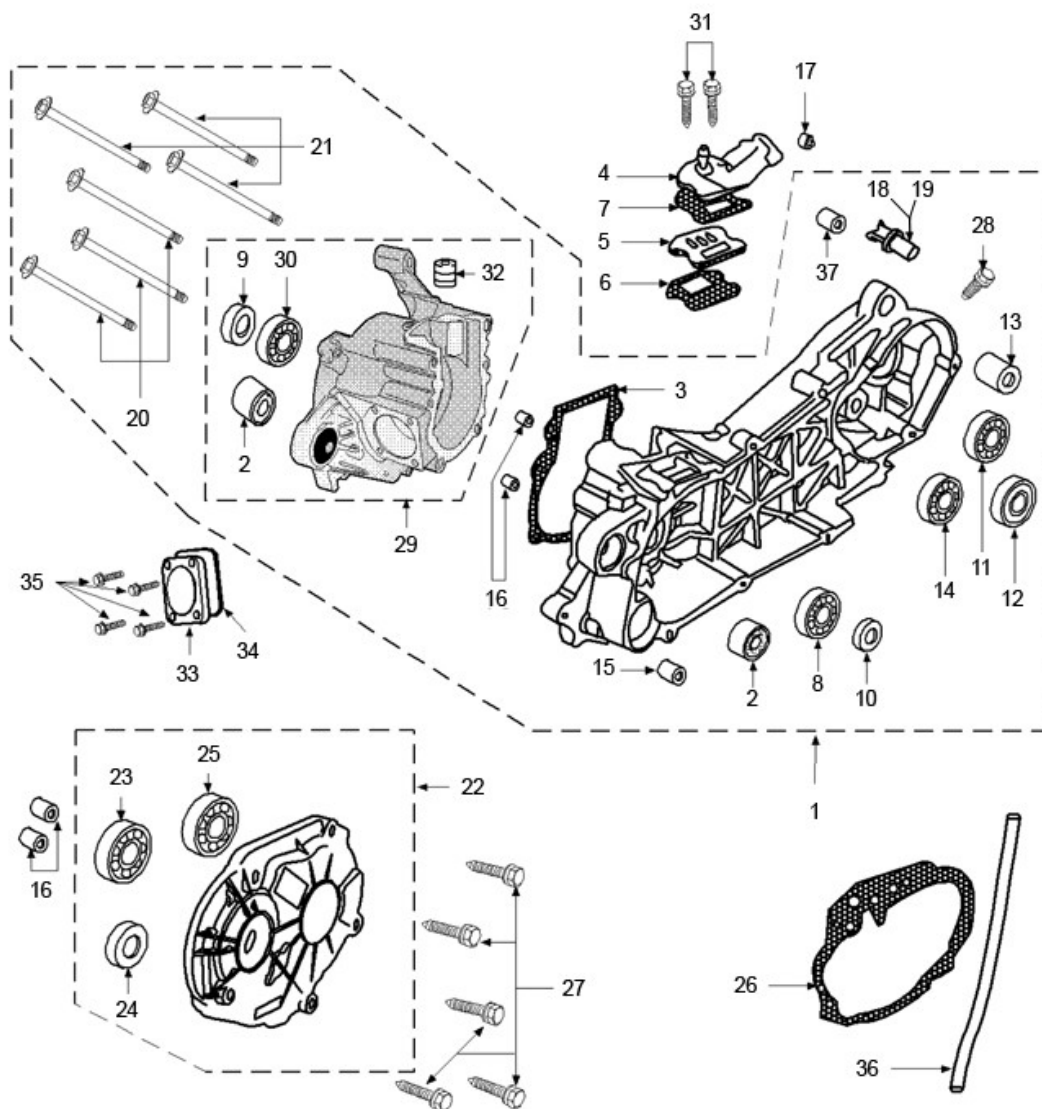

Marke MOTOR  
 Modell PEUGEOT  
 Ausführung VERTICAAL AC E2  
 g  
 Zeichnung CARTER (7058)

**MOKiX**

Verzeichnis	Artikelnummer	Beschreibung
02	745541	PEUGEOT SILENTBLOCK 10x28x20x27.5
03	3759	MOTOR-MITTENDICHTUNG PEUGEOT BUXY/SV (1)
04	109110	verfallen ANSAUGSTUTZEN KY DJ50Y
05	9745	MEMBRANE KYMCO DJ50Y/PEUGEOT VERTIKAL SP
06	AS0411	DICHTSATZ KOMPLETT PEUGEOT SPEEDFIGHT AC 50cc
07	AS0411	DICHTSATZ KOMPLETT PEUGEOT SPEEDFIGHT AC 50cc
08	8847	LAGER NTN 6304 SCHMALL 20x52x12 (1)
09	10046	WELLENDICHRING 15.6 x 25.5 x 7 DGS ARUSO
09	7304	WELLENDICHRING SATZ PEUGEOT BUXY/SPEEDAKE RMS
10	10086	WELLENDICHRING 20 x 30 x 7 DGS
11	4211	LAGER NTN 6004 2RS 20-42-12 (1)
12	10350	WELLENDICHRING 26 x 42 x 7 TC
13	706574	MOTORSILENTBLOCK PEUGEOT ST50L 20x8x19 ORG
14	4219	LAGER SKF 6201 C3 12-32-10 (1)
15	728849	MOTOR BUCHSE 8 x12 PEUGEOT SCOOTERS ORG

<b>Verzeichn iss</b>	<b>Artikelnummer</b>	<b>Beschreibung</b>
16	706437	PEUGEOT KISBEE MOTOR ZENTRIERBUCHSE 10-20
17	724146	PEUGEOT ANSCHLAG GUMMI
19	738375	verfallen PEUGEOT ELYSEO 125 ACHSE BREMSSATTEL
20	89563	FLANSCH SCHRAUBEN SW10 M6x45 SILBER 10st
21	706567	PEUGEOT BOLZEN M6 x 1.00-70
22	729792	PEUGEOT ENDANTRIEB DECKEL
23	4224	LAGER SKF 6202 C3 15-35-11 (1)
24	10062	WELLENDICHTRING 17 x 30 x 6 DGS ARU
25	4230	LAGER NTN 6203 ZC3 17-40-12 (1)
26	8541	DICHTSATZ KOMPLETT PEUGEOT BUXY
27	89561	FLANSCH SCHRAUBEN SW10 M6x40 SILBER 10st
28	32147	BOLZEN SCHEINWERFER MONTAGE M8x15 GRAND RETRO
29	773185	PEUGEOT KURBELWELLENGEHAUSE RECHTS
30	3640	LAGER/WELLENDICHTRING SATZ PEU VERTIKAL E1 NTN 4t
30	4237	LAGER NTN/SKF 6204 C3 20-47-14 (1)
31	89558	FLANSCH MOTOR SCHRAUBEN SW 8 M6x30 SCHWARZ 10st
32	737471	PEUGEOT ABDECK KAPPE
33	765959	PEUGEOT MONTAGEPLATTE
34	765350	PEUGEOT DICHTUNG
35	723695	PEUGEOT BOLZEN 5-20
36	87589	BENZINSCHLAUCH GUMMI SCHWARZ 5x8 mm 10mtr
37	706574	MOTORSILENTBLOCK PEUGEOT ST50L 20x8x19 ORG