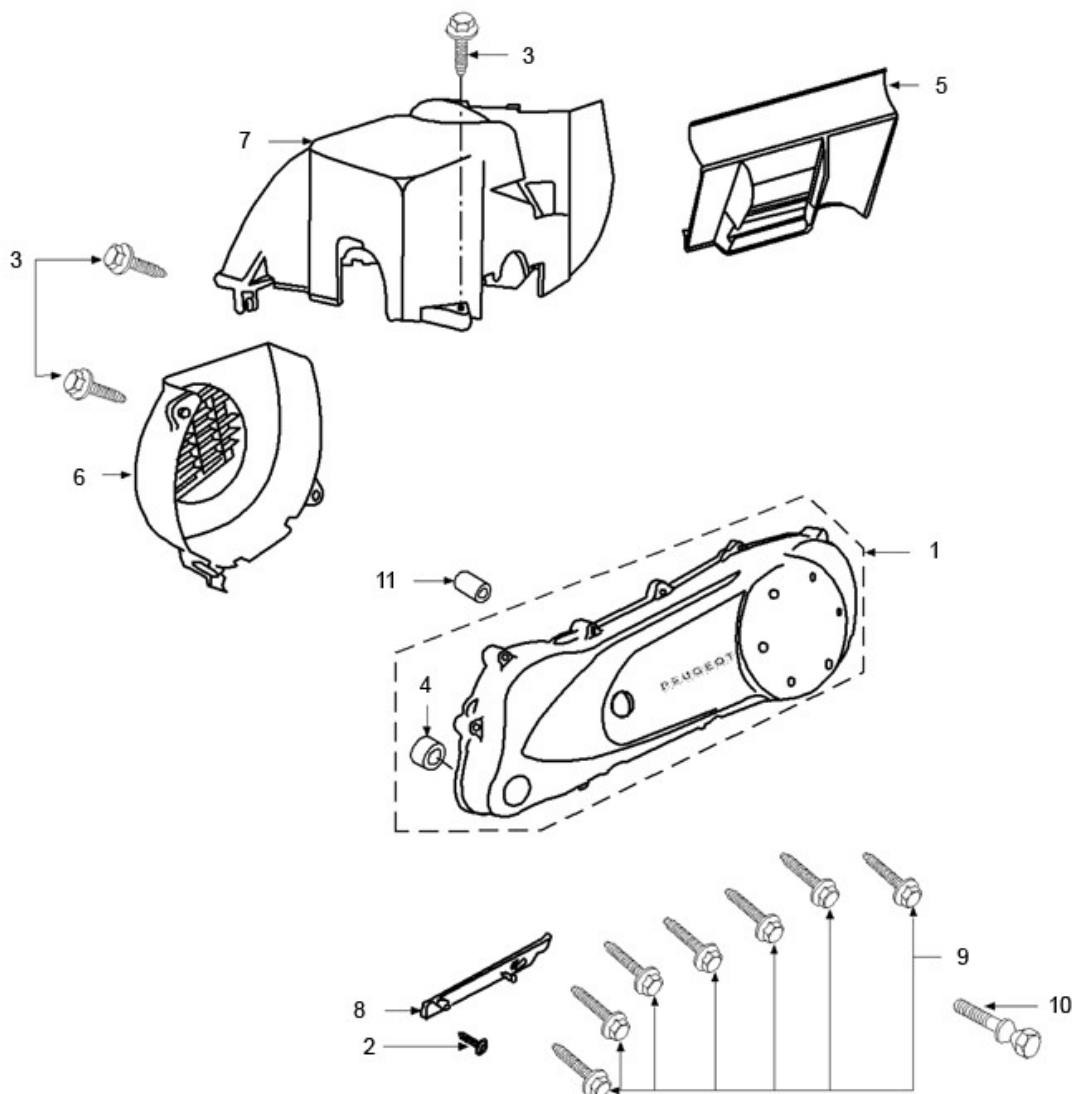

Marke MOTOR
 Modell PEUGEOT
 Ausführung VERTICAAL AC E2
 9

MOKiX

Zeichnung CARTERDEKSEL/KOELKAP (7059)

Verzeichnis	Artikelnummer	Beschreibung
01	89197	VARIATORDECKEL PEUGEOT SPEEDFIGHT SCHWARZ
01	89197	VARIATORDECKEL PEUGEOT SPEEDFIGHT SCHWARZ
01	88945	VARIATORDECKEL PEUGEOT SPEEDFIGHT CHROME
01	89196	VARIATORDECKEL PEUGEOT SPEEDFIGHT WEIß
01	89197	VARIATORDECKEL PEUGEOT SPEEDFIGHT SCHWARZ
02	89551	FLANSCH SCHRAUBEN SW10 M6x15 SILBER 10st
03	765889	vervallen PEUGEOT BOLZEN M6 x 1.00-30
04	728849	MOTOR BUCHSE 8 x12 PEUGEOT SCOOTERS ORG
05	21061	ZYLINDERABDECKUNG PEUGEOT VIVA CITY /SPEEDFIGHT
06	20471	LÜFTERABDECKUNG PEUGEOT ALLE GROSSE ORG
07	734068	PEUGEOT LÜFTHUTZE ZYLINDER
08	731161	PEUGEOT KABELFÜHRUNG
09	89561	FLANSCH SCHRAUBEN SW10 M6x40 SILBER 10st
09	86608	SCHRAUBENSATZ PEUGEOT/KYMCO VARIATORDECKEL SCHWARZ
10	89559	FLANSCH SCHRAUBEN SW10 M6x35 SILBER 10st

Verzeichnis	Artikelnummer	Beschreibung
11	706437	PEUGEOT KISBEE MOTOR ZENTRIERBUCHSE 10-20