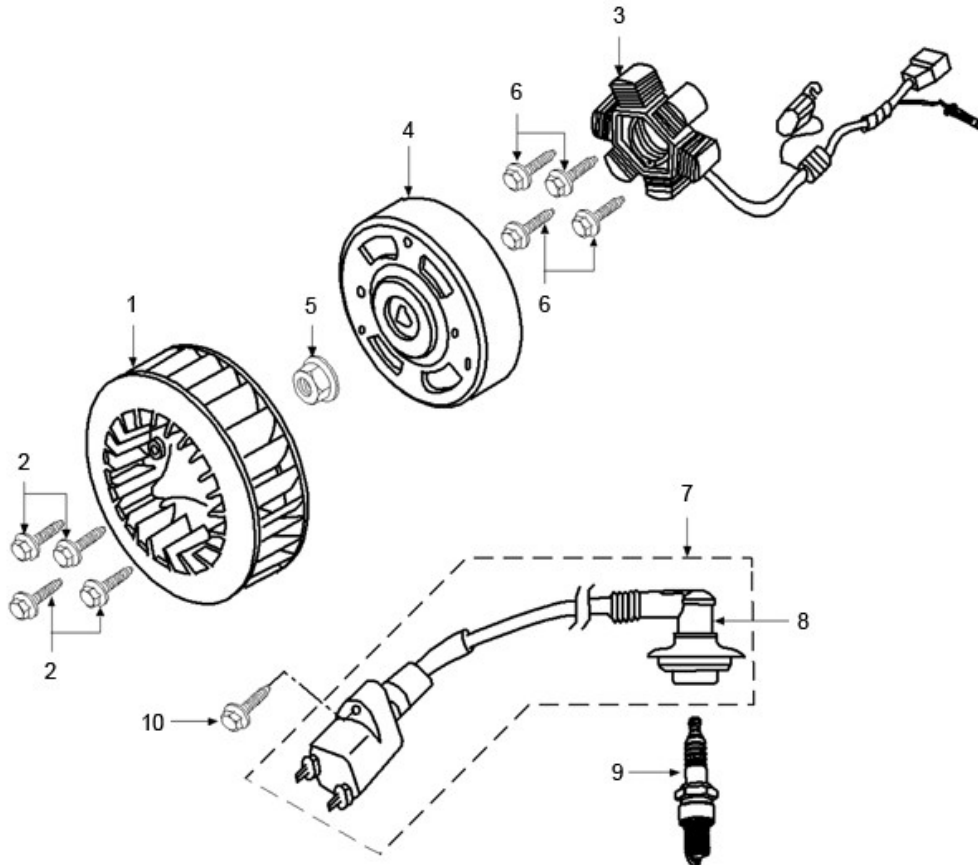

Marke MOTOR
 Modell PEUGEOT
 Ausführung VERTICAAL AC E2
 9
 Zeichnung ONTSTEKING (7061)

MOKiX

Verzeichnis	Artikelnummer	Beschreibung
01	32574	LÜFTERRAD CHINA GY6/KYMCO/PEGEOT 4T/2T WEIß
02	10254	SCHRAUBE M 6x 20 ZINK 8.8 10st
03	87621	LICHTMACHINE PEUGEOT SPEEDFIGHT
05	9551	VARIATOR MUTTER PEUGEOT/GY6 CHINA 4T M10x1.25
06	89552	FLANSCH SCHRAUBEN SW10 M6x20 SILBER 10st
07	8852	ZÜNDSPULE KYMCO/PEUGEOT SCOOTERS
08	9699	KERZENSTECKER NGK 90grad LB05F
08	86724	KERZENSTECKER NGK 90grad SCOOTER LZ-FH
08	7711	KERZENSTECKER 90gr ELEC
08	88579	KERZENSTECKER METALL
08	7323	KERZENSTECKER GUMMMI SCHWARZ
09	7251	ZÜNDKERZE NGK BR 8HS (1)
10	10279	BLECHSCHRAUBE M5x25 ZINK 10st