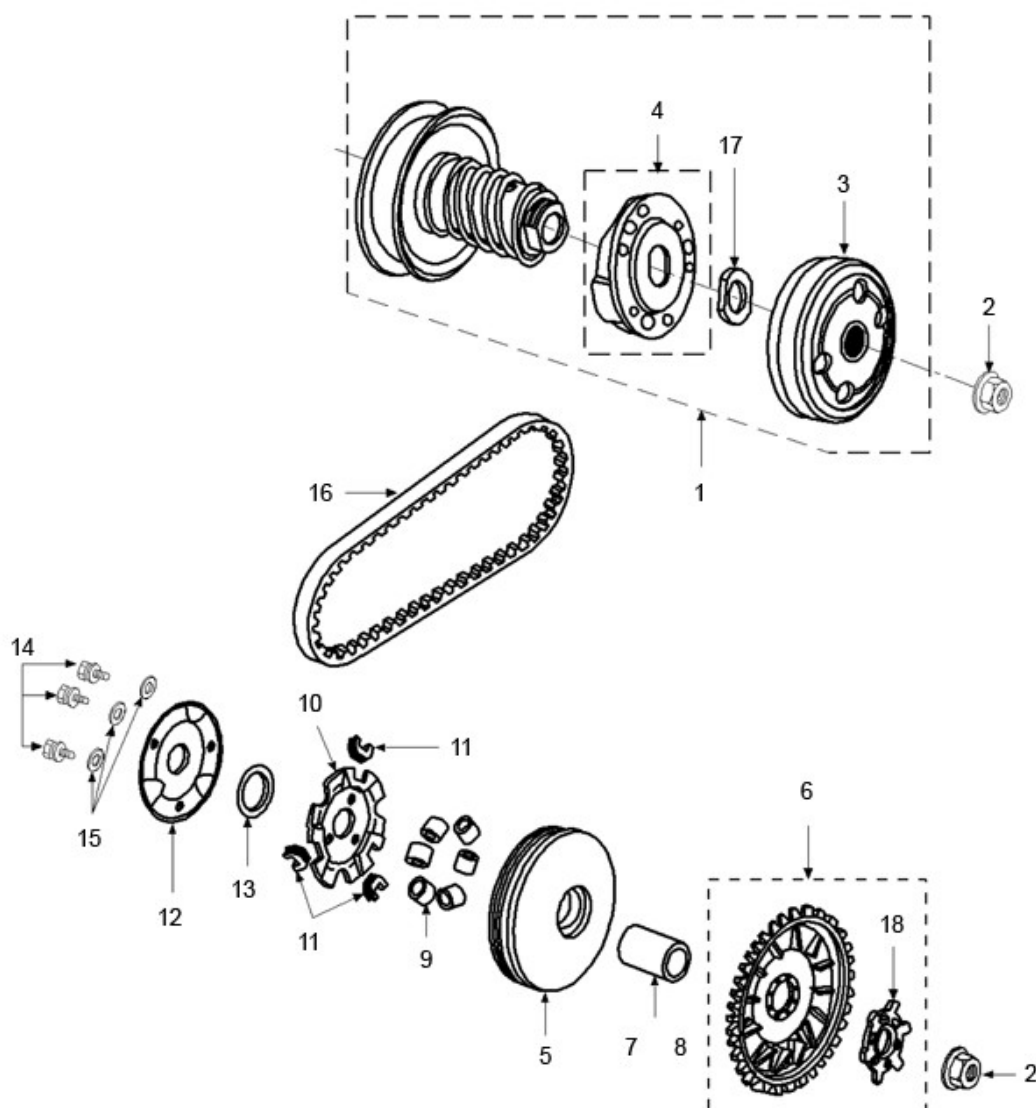

Marke MOTOR
 Modell PEUGEOT
 Ausführung VERTICAAL AC E2
 g

MOKiX

Zeichnung KOPPELING (7062)

Verzeichnis	Artikelnummer	Beschreibung
01	3608	KUPPLUNG MINARELLI/PEU/PIAGGIO/KYMCO 107 KOMPLETT
02	9790	MUTTER M10 X 1.25 (1)
03	M77.11115	KUPPLUNGSGLOCKE PIAGGIO/KYMCO/PEUGEOT MALOSSI
04	25930	KUPPLUNGSBELÄGE MINARELLI/PIAGGIO 107mm STD
05	7147	VARIATORSATZ PEUGEOT/KYMCO SUPERTEC
05	9910780	VARIATOR SATZ PEUGEOT BUXY/SPEEDFIGHT/ZENITH TP
05	M51.8752	verfallen VARIATOR PEU BU/SPF/ZE
06	20274	RIEMENENSCHLEIBEN/STARTERKRANZ PEUGEOT MIKUNI ORG
06	86521	RIEMENENSCHLEIBEN/STARTERKRANZ PEU SPEEDFIGHT 2 NT
06	85122	RIEMENENSCHLEIBEN/STARTERKRANZ PEU BUXY/SPEEDFIGHT
08	737591	PEUGEOT VARIO BUCHSE
09	100420900	VARIO ROLLEN (6) 16x13 MKX 9.0gr
10	88932	WINKELSCH.KIT PEU/HO SFX/X8R TR
11	86475	VARIATOR-GLEITSTÜCKE GY6/KYMCO/PEUGEOT 3st
16	90091	KEILRIEMEN DAYCO 17.5x 765 PEUGEOT BUXY/SPEEDFIGHT

Verzeichnis	Artikelnummer	Beschreibung
16	90091	KEILRIEMEN DAYCO 17.5x 765 PEUGEOT BUXY/SPEEDFIGHT
16	8479	KEILRIEMEN 17.5x 765 PEUGEOT BUXY / SPEEDFIGHT ST
16	F947KV	KEILRIEMEN MKX 18.0x 67 PEUGEOT BUXY/SPEEDFIGHT
16	9910790	KEILRIEMEN PEUGEOT SPEEDFIGHT/ZENITH 755x18x30 T-P
16	M61.12735	KEILRIEMEN PEUGEOT BU/SPEEDAKE/SPEEDFIGHT/SQ SPEC
17	706516	PEUGEOT MUTTER M.28 KUPPLUNG
18	85653	KICKSTARTER-KLAUE PEUGEOT 50-100 SCOOTER