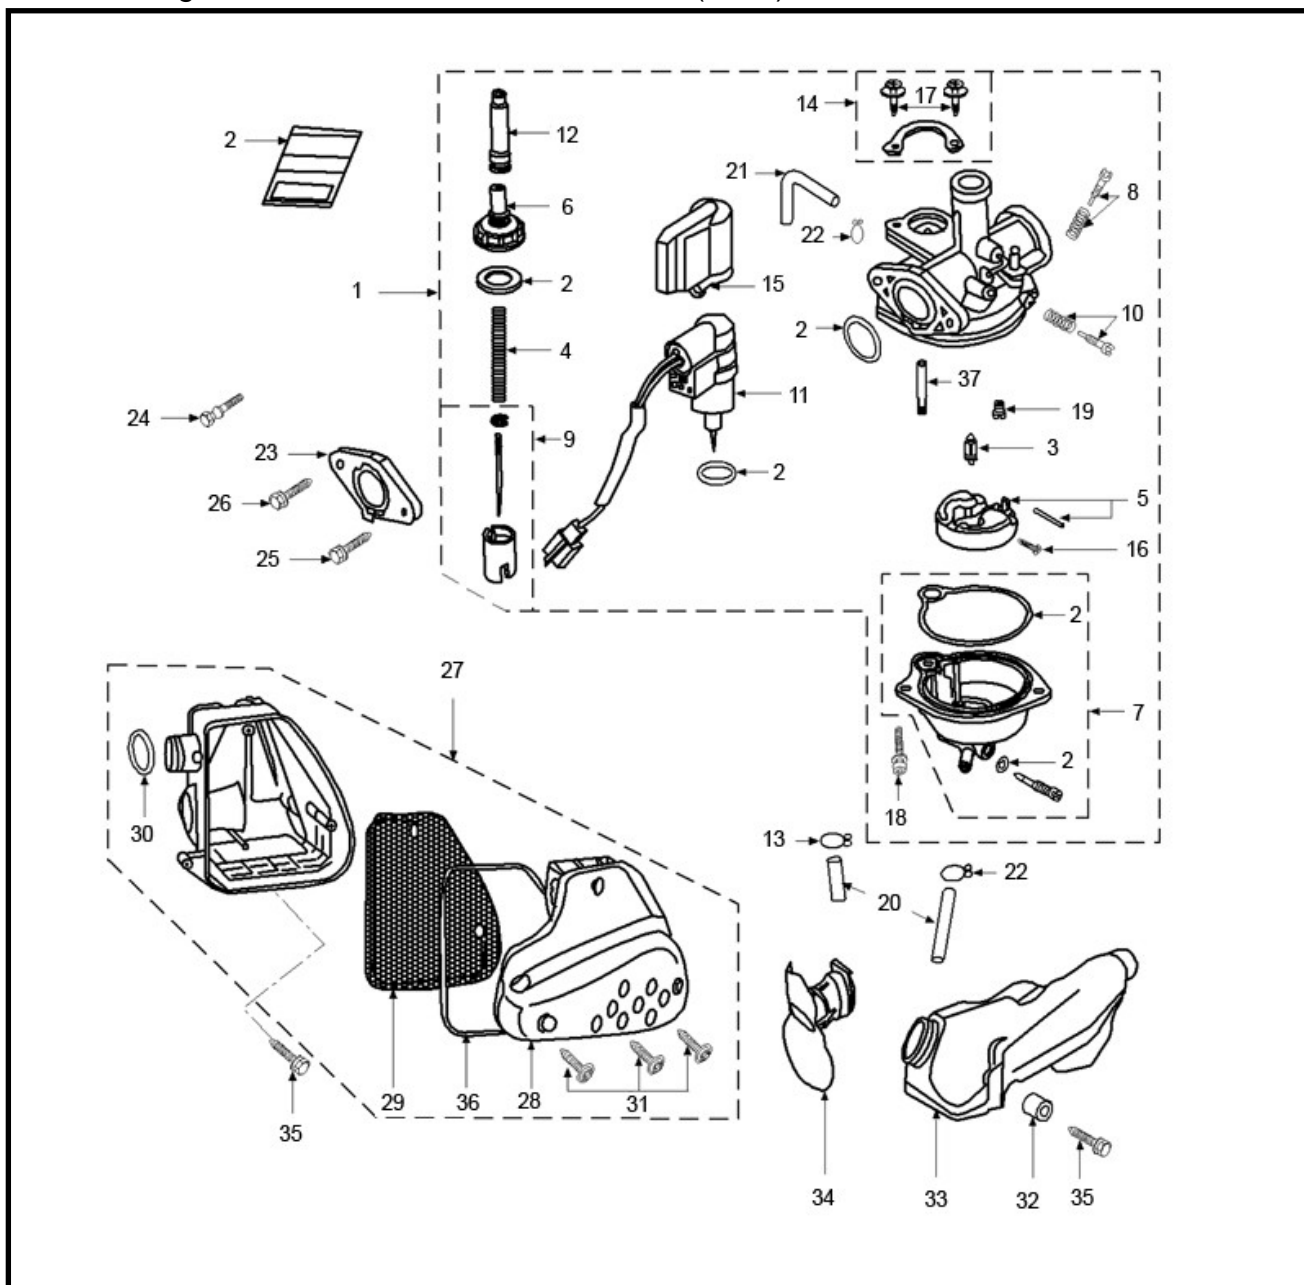

Marke MOTOR
 Modell PEUGEOT
 Ausführung VERTICAAL AC E2
 g

MOKiX

Zeichnung CARBURATEUR/LUCHTFILTER (7063)

Verzeichnis	Artikelnummer	Beschreibung
01	85853	VERGASER PEUGEOT SPF/KY/HONDA PX + ELEC. CHOKE
03	18612	SCHWIMMERNADEL GURTNER PY.A (SP)
04	9597.61	GASSCHIEBERFEDER PHBG 19,5 DELLO (1)
05	18953	SCHWIMMER GURTNER PY.A BETA ARK / MALAGUTI F10
06	9482.53	VERGASERDECKEL PHBG DELLORTO SCOOTER (1)
07	23016	SCHWIMMERKAMMER FUER GURTNER PY.A (SP)
08	18902	LEERLAUFREGELSCHRAUBE GURTNER PY.A ORG
09	9475.40	GASSCHIEBER PHBG 19,5 DELLORTO SCOOTER (1)
10	18903	GEMISCHEINSTEL SCHRAUBE GURTNER PY.A ORG
11	3183	ELEKTRISCHE CHOKE PEU/PIAGGIO/KYMC0/SYM JET/HOT 50
13	88828	BENZINSCHLAUCHSCHELLE 8mm 20 stuck BOLLARD
14	13693.21	STARTERMONTAGE PLATTE DELL SCOOTER IMI (1)
16	18569CB	SCHRAUBE SCHWIMMER GURTNER PY.A
18	18568/1	SCHRAUBE GURTNER PY.A
20	86527	BENZINSCHLAUCH 5x8 SCHWARZ 100cm

Verzeichn iss	Artikelnummer	Beschreibung
22	88828	BENZINSCHLAUCHSCHELLE 8mm 20 stück BOLLARD
23	3939	ANSAUGSTUTZEN ISOLIERPLATTE KYMCO/PEUGEOT SP
26	10259	SCHRAUBE M 6x 50 ZINK 8.8 10st
27	86349	LUFTFILTERKASTEN PEUGEOT SPEEDFIGHT KOMPLETT ST
28	85230	LUFTFILTERDECKEL PEUGEOT SPEEDFIGHT SCHWARZ
29	86857	LUFTFILTER PEUGEOT SPEEDFIGHT ROT ELEMENT
33	735774	PEUGEOT ANSAUGSTUTZEN
34	734141	PEUGEOT SCHLAUCH LUFT ANSAUGSTUTZEN
35	10256	SCHRAUBE M 6x 30 ZINK 8.8 10st
37	18608/8	verfallen NAALDSPROEIER GURTNER