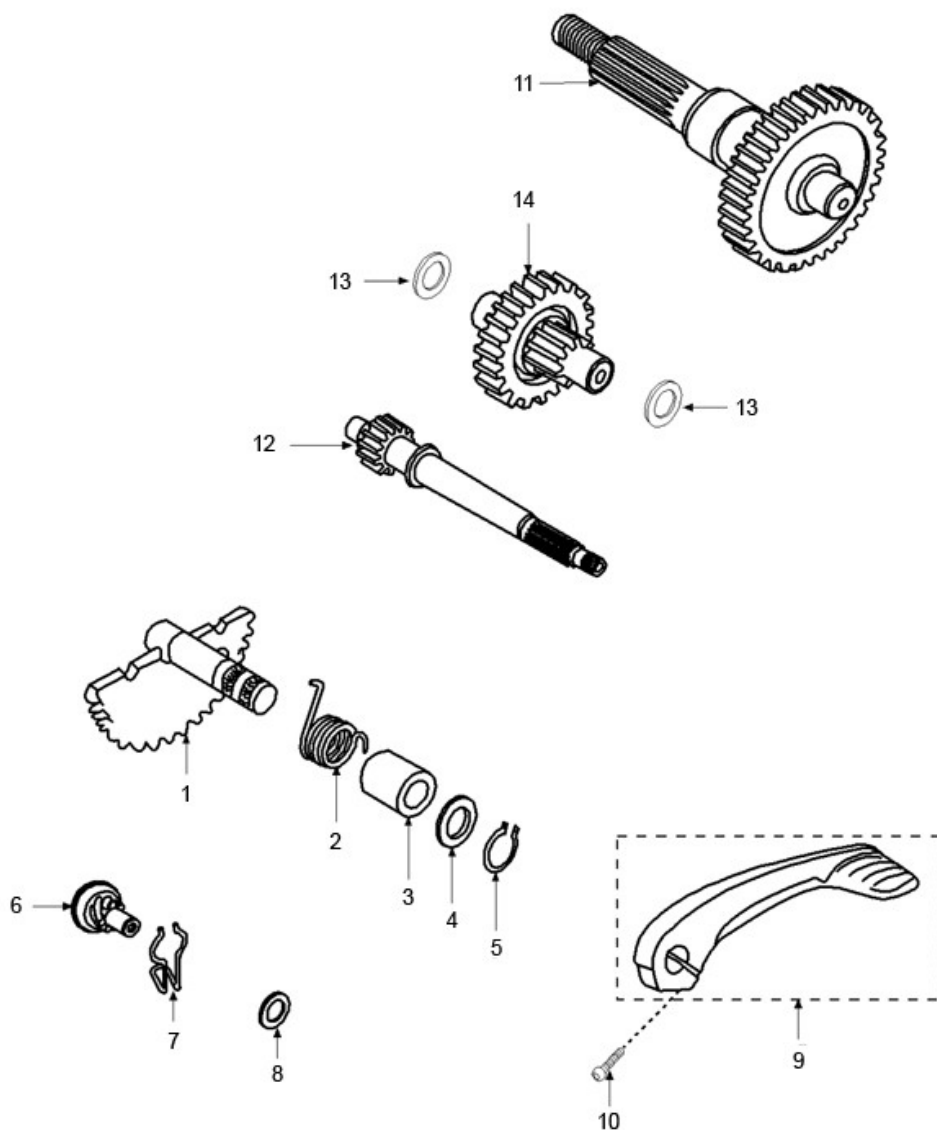

Marke MOTOR
 Modell PEUGEOT
 Ausführung HORIZONTAL AC
 g

MOKiX

Zeichnung 05.KICKSTARTER (7065)

Verzeichniss	Artikelnummer	Beschreibung
01	106010	KICKSTARTER-ACHSE KYMCO/PEUGEOT/HONDA SP
02	106012	KICKSTARTER FEDER KYMCO DJ/PEUGEOT SP
03	20444	KICKSTARTER BUCHSE PEUGEOT/KYMCO/GY6 14x18x21.5
04	801604	PEUGEOT SCHEIBE 14.2 - 21 - 2
05	10203	SEGERING AUSSEN 14mm 10st
06	20249	KICKSTARTER-ZAHNRAD PEUGEOT OT LANG 45.5mm
07	20457	KICKSTARTER-ZAHNRAD FEDER PEUGEOT
08	724439	PEUGEOT UNTERLEGSCHIEBE 10.4 - 18 - 1
09	85552	KICKSTARTER PEUGEOT VIVA CITY/SPEEDFIGHT ALU
09	88147	KICKSTARTER MINARELLI/PEUGEOT LIGHT WEIß
09	88189	KICKSTARTER MINARELLI/PEUGEOT LIGHT SCHWARZ
09	88190	KICKSTARTER MINARELLI/PEUGEOT LIGHT TITANIUM
09	88191	KICKSTARTER MINARELLI/PEUGEOT LIGHT ZILBER
10	89556	FLANSCH MOTOR SCHRAUBEN SW 8 M6x25 SCHWARZ 10st
11	777337	HINTERRADACHSE PEUGEOT HORIZONTAL 25km 47Z ORG

Verzeichnis	Artikelnummer	Beschreibung
11	777337	HINTERRADACHSE PEUGEOT HORIZONTAL 25km 47Z ORG
11	771881	HINTERRADACHSE PEUGEOT HORIZONTAL 45km 45Z ORG
12	771879	PEUGEOT PRIMAERWELLE 12 ZAEHNE
13	723459	PEUGEOT DISTANZRING 14.3 - 26 - 0.5
14	777338	ZAHNRAD AN ZWISCHENWELLE PEU SPF3 2T 25kmh 12/43