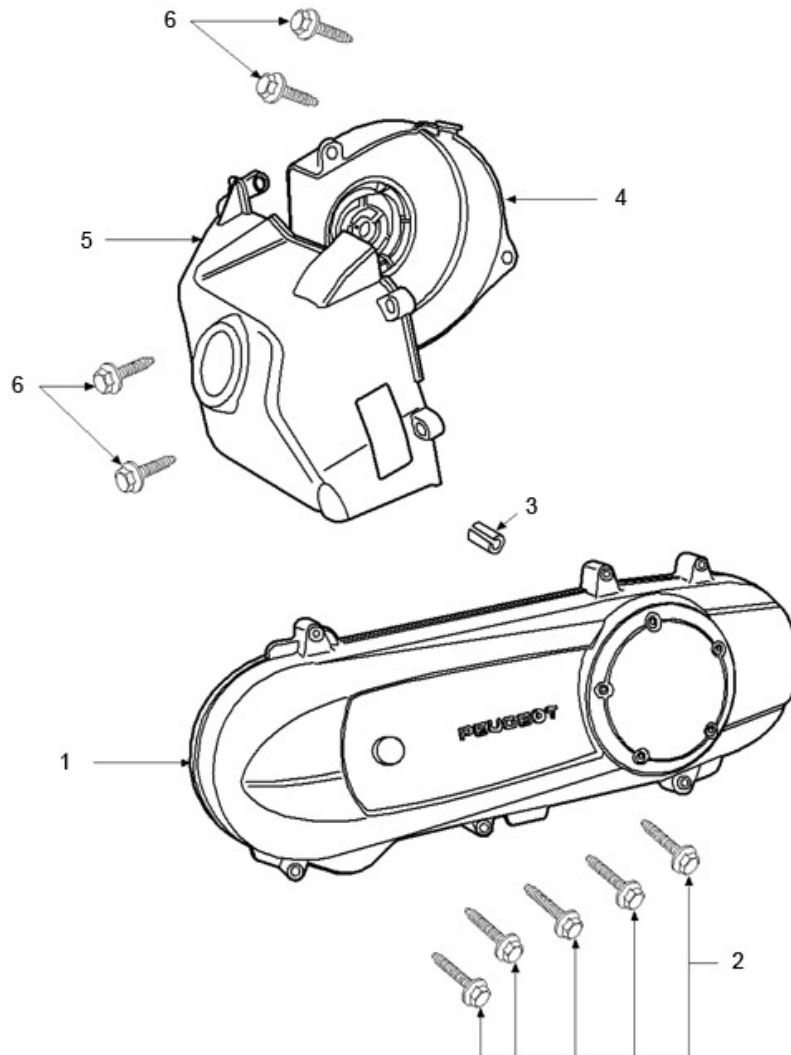

Marke MOTOR  
 Modell PEUGEOT  
 Ausführung HORIZONTAL AC  
 g  
 Zeichnung 03.KOELKAP (7067)

Verzeichniss	Artikelnummer	Beschreibung
01	771855	PEUGEOT VARIO DECKEL
02	89562	FLANSCH SCHRAUBEN SW10 M6x40 SCHWARZ 10st
04	760203	PEUGEOT LÜFTERDECKEL
05	777318	LÜFTERABDECKUNG OBEN PEU VIVA CITY3/SPF3 2T ORG
06	89556	FLANSCH MOTOR SCHRAUBEN SW 8 M6x25 SCHWARZ 10st