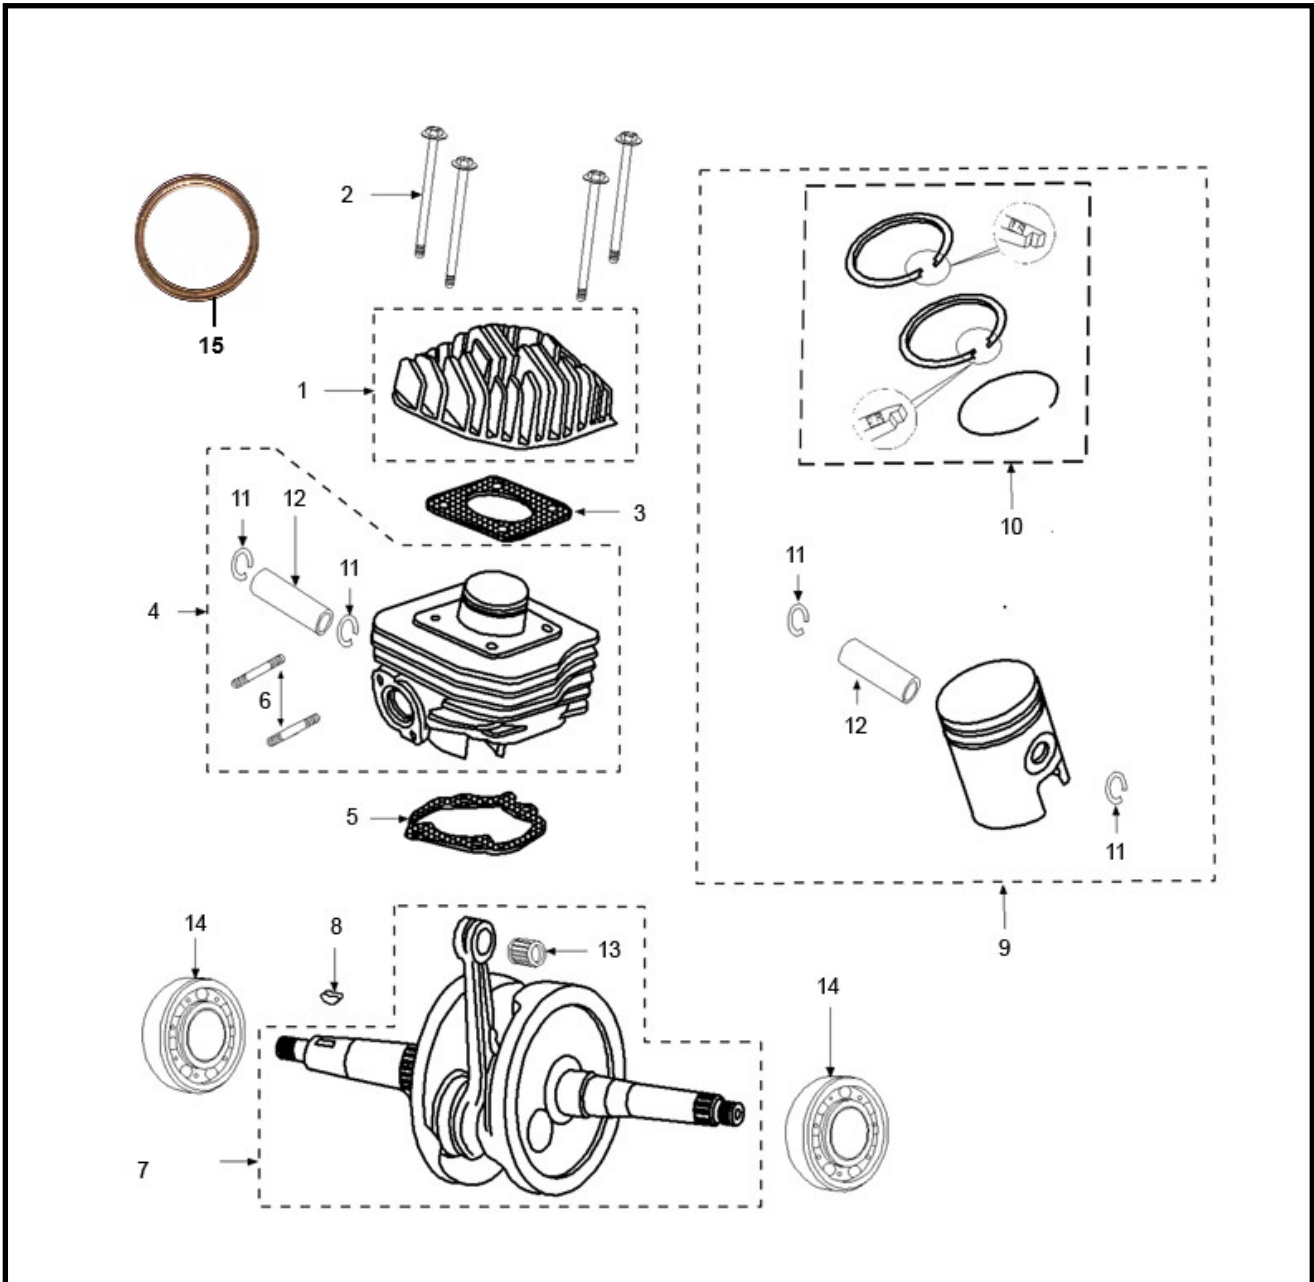

Marke MOTOR
 Modell PEUGEOT
 Ausführung HORIZONTAL AC
 g
 Zeichnung 02.GILINDER/KRUKAS (7068)

MOKiX

| Verzeichnis | Artikelnummer | Beschreibung |
|-------------|---------------|---|
| 01 | 3143 | ZYLINDERKOPF PEUGEOT/KYMCO/SYM/HONDA VERT AC 40mm |
| 02 | 88346 | ZYLINDER STEHBOLZEN M6 160mm |
| 03 | AK0492 | ZYLINDERDICHTSATZ PEUGEOT LUDIX AC 50cc |
| 04 | 68670 | ZYLINDER PEUGEOT HORIZONTAL AC +KOLBEN 40mm SP |
| 04 | 87103 | .ZYLINDER AIRSAL PEUGEOT LUDIX 40.0mm |
| 04 | 9925830 | ZYLINDERKIT PEUGEOT LUDIX AC 40mm TP |
| 04 | 9927680 | ZYLINDERKIT PEUGEOT LUDIX AC 40mm ALU TP |
| 04 | 764131 | ZYLINDER PEUGEOT HORIZONTAL 45km 2T KOMPLETT ORG |
| 05 | AK0492 | ZYLINDERDICHTSATZ PEUGEOT LUDIX AC 50cc |
| 06 | 5638 | KRÜMMER/BOLZEN UNI M6x35mm |
| 07 | 87765 | KURBELWELLE PEUGEOT LUDIX/JET-FORCE SP |
| 07 | 771866 | PEUGEOT SPEEDFIGHT 3/VIVACITY 3 2T KURBELWELLE |
| 08 | 8932 | KEIL FÜR POLRAD SCOOTER 3x25x13 BUZZETTI |
| 09 | 3563 | KOLBEN METEOR PEUGEOT 39.88AB |
| 10 | 4191 | KOLBENRINGSATZ PEUGEOT SCOOTERS 40mm |

| Verzeichnis | Artikelnummer | Beschreibung |
|--------------------|----------------------|--|
| 11 | 86630 | CLIP KOLBENBOLZEN 12mm METEOR (2) |
| 12 | 9921520 | KOLBENBOLZEN 12 x 37.0mm TP |
| 13 | 8872 | KOLBENBOLZENLAGER SUZUKI/ZUNDAPP 5V 12x16x16 |
| 14 | 4237 | LAGER NTN/SKF 6204 C3 20-47-14 (1) |