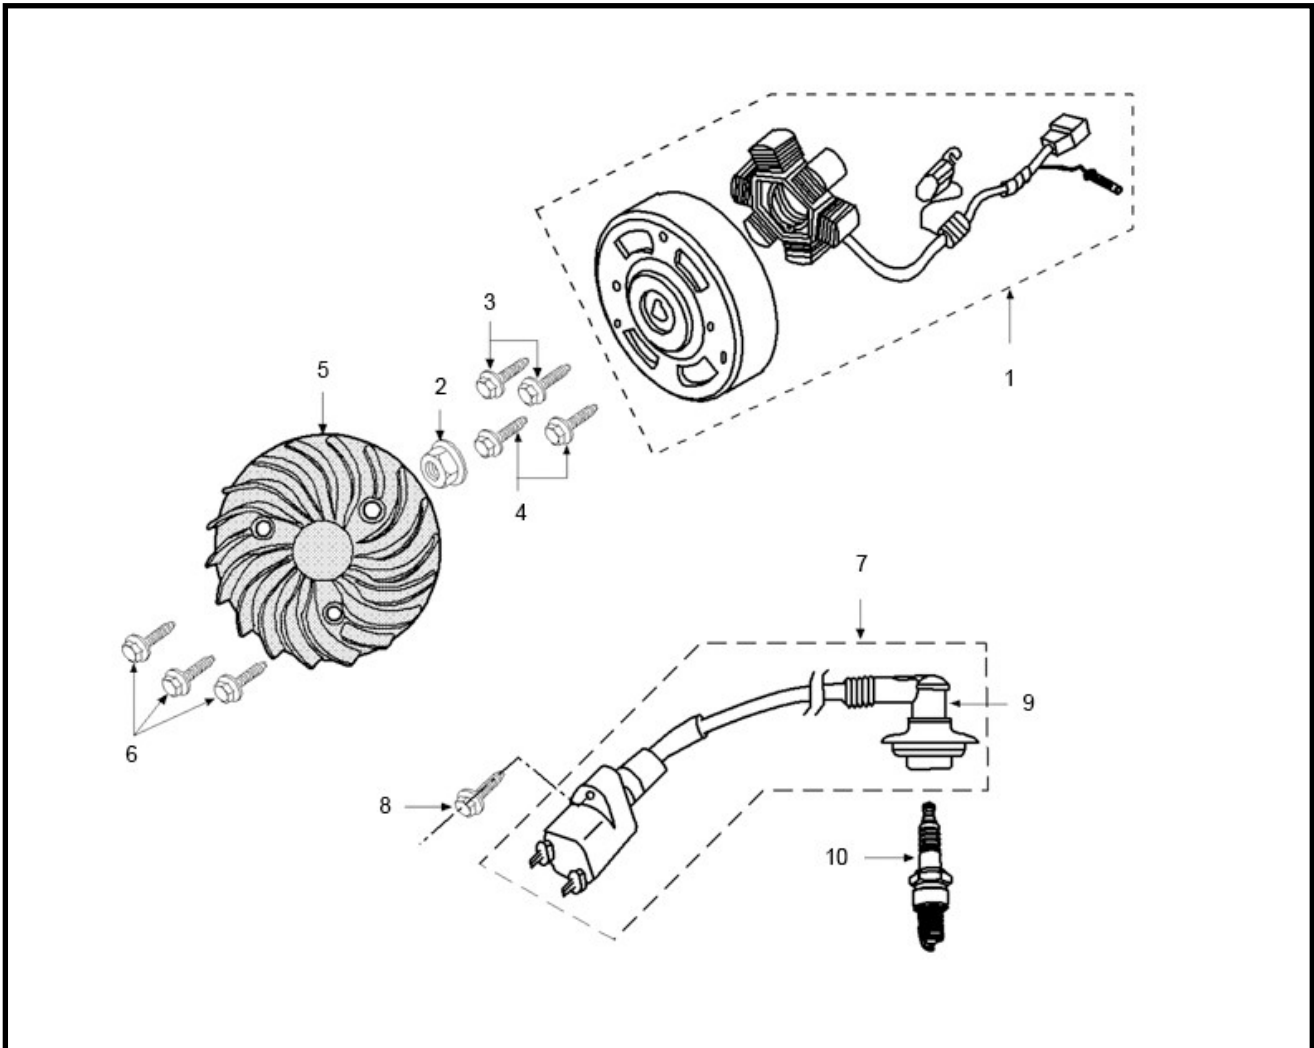

Marke MOTOR  
 Modell PEUGEOT  
 Ausführung HORIZONTAL AC  
 g

**MOKiX**

Zeichnung 04.ONTSTEKING (7069)

Verzeichniss	Artikelnummer	Beschreibung
01	21185	LICHTMACHINE PEUGEOT LUDIX KOMPLETT ORG
01	89596	LICHTMACHINE PEUGEOT LUDIX EINZEL ELEC
02	9790	MUTTER M10 X 1.25 (1)
03	89553	FLANSCH SCHRAUBEN SW10 M6x25 SILBER 10st
04	89553	FLANSCH SCHRAUBEN SW10 M6x25 SILBER 10st
05	92382	LÜFTERRAD PEUGEOT HORIZONTAL AC SP
06	723695	PEUGEOT BOLZEN 5-20
07	8852	ZÜNDSPULE KYMCO/PEUGEOT SCOOTERS
08	10278	BLECHSCHRAUBE M5x20 ZINK 10st
09	9699	KERZENSTECKER NGK 90grad LB05F
09	7323	KERZENSTECKER GUMMMI SCHWARZ
09	7711	KERZENSTECKER 90gr ELEC
09	86724	KERZENSTECKER NGK 90grad SCOOTER LZ-FH
09	88579	KERZENSTECKER METALL
10	86709	ZÜNDKERZE NGK BPR5HS (1)