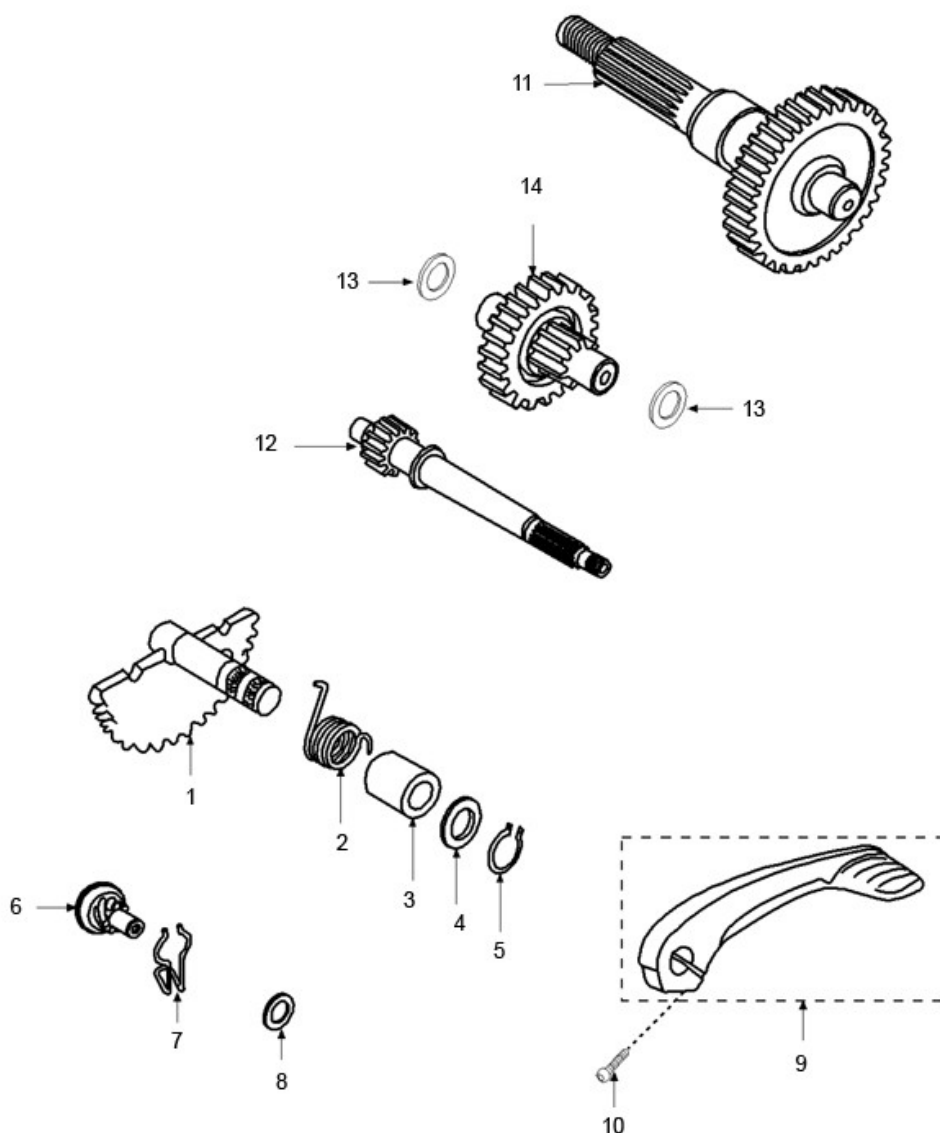

Marke MOTOR
 Modell PEUGEOT
 Ausführung HORIZONTAL LC
 9
 Zeichnung KICKSTARTER (7095)

MOKiX

Verzeichnis	Artikelnummer	Beschreibung
01	106010	KICKSTARTER-ACHSE KYMCO/PEUGEOT/HONDA SP
02	106012	KICKSTARTER FEDER KYMCO DJ/PEUGEOT SP
03	20444	KICKSTARTER BUCHSE PEUGEOT/KYMCO/GY6 14x18x21.5
04	801604	PEUGEOT SCHEIBE 14.2 - 21 - 2
05	10203	SEGERING AUSSEN 14mm 10st
06	85425	KICKSTARTER-ZAHNRAD PEUGEOT NT KURZ
07	20457	KICKSTARTER-ZAHNRAD FEDER PEUGEOT
08	724439	PEUGEOT UNTERLEGSCHIBE 10.4 - 18 - 1
09	8144	KICKSTARTER PEUGEOT BUXY/ZENITH/SPEEDAKE SCHWARZ
09	88147	KICKSTARTER MINARELLI/PEUGEOT LIGHT WEIß
09	88189	KICKSTARTER MINARELLI/PEUGEOT LIGHT SCHWARZ
09	88190	KICKSTARTER MINARELLI/PEUGEOT LIGHT TITANIUM
09	88191	KICKSTARTER MINARELLI/PEUGEOT LIGHT ZILBER
10	89556	FLANSCH MOTOR SCHRAUBEN SW 8 M6x25 SCHWARZ 10st
11	777337	HINTERRADACHSE PEUGEOT HORIZONTAL 25km 47Z ORG

Verzeichnis	Artikelnummer	Beschreibung
11	777337	HINTERRADACHSE PEUGEOT HORIZONTAL 25km 47Z ORG
11	771881	HINTERRADACHSE PEUGEOT HORIZONTAL 45km 45Z ORG
12	771879	PEUGEOT PRIMAERWELLE 12 ZAEHNE
13	723459	PEUGEOT DISTANZRING 14.3 - 26 - 0.5
14	777338	ZAHNRAD AN ZWISCHENWELLE PEU SPF3 2T 25kmh 12/43