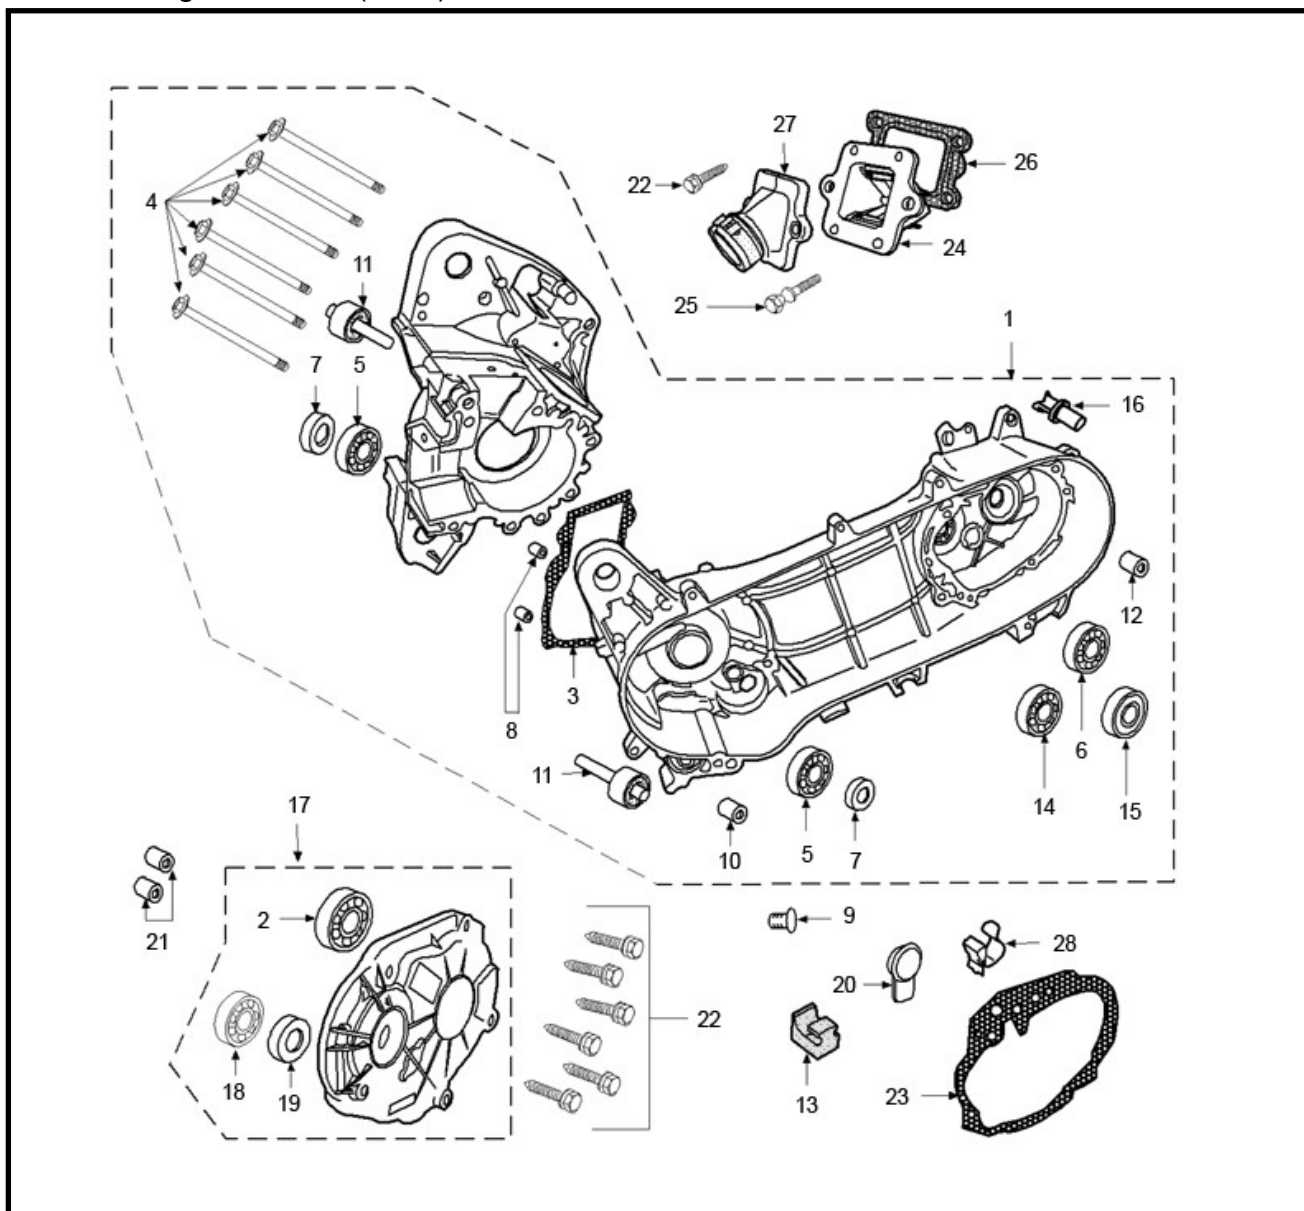

Marke MOTOR
 Modell PEUGEOT
 Ausführung HORIZONTAL LC
 g

MOKiX

Zeichnung CARTER (7096)

Verzeichnis	Artikelnummer	Beschreibung
02	4220	LAGER SKF 6202 15-35-11 (1)
03	AS0493	DICHTSATZ KOMPLETT PEUGEOT LUDIX LC 50cc
04	801131	PEUGEOT ZYLINDERBOLZEN 6 X 65
05	4237	LAGER NTN/SKF 6204 C3 20-47-14 (1)
05	89921	LAGER/WELLENDICHRING SATZ PEU VERTIKAL E2 SKF 4t
06	4211	LAGER NTN 6004 2RS 20-42-12 (1)
07	10086	WELLENDICHRING 20 x 30 x 7 DGS
07	89921	LAGER/WELLENDICHRING SATZ PEU VERTIKAL E2 SKF 4t
08	745810	PEUGEOT CENTRIER PIN 6 X 21.8
10	728849	MOTOR BUCHSE 8 x12 PEUGEOT SCOOTERS ORG
11	743401	MOTORSILENTBLOCK PEUGEOT HORZ 2T 28x10x102 ORG
12	746178	PEUGEOT SILENTBLOCK D8xD20x16X21
13	744684	PEUGEOT GUMMI
14	4219	LAGER SKF 6201 C3 12-32-10 (1)
15	10350	WELLENDICHRING 26 x 42 x 7 TC
16	730685	vervallen PEUGEOT BREMSHEBEL HINTEN
17	771852	PEUGEOT VIVA CITY 3 ANTRIEBS DECKEL

Verzeichnis	Artikelnummer	Beschreibung
18	4228	LAGER SKF 6203 C3 17-40-12 (1)
19	10062	WELLENDICHTRING 17 x 30 x 6 DGS ARU
22	10285	BLECHSCHRAUBE M6x25 ZINK 10st
23	AS0493	DICHTSATZ KOMPLETT PEUGEOT LUDIX LC 50cc
24	86876	MEMBRANE PEUGEOT LUDIX STD
25	89558	FLANSCH MOTOR SCHRAUBEN SW 8 M6x30 SCHWARZ 10st
26	AK0493	ZYLINDERDICHTSATZ PEUGEOT HORIZONTAL LC 50cc
27	86874	ANSAUGSTUTZEN PEUGEOT LUDIX JET FORCE SPEEDFIGHT 3