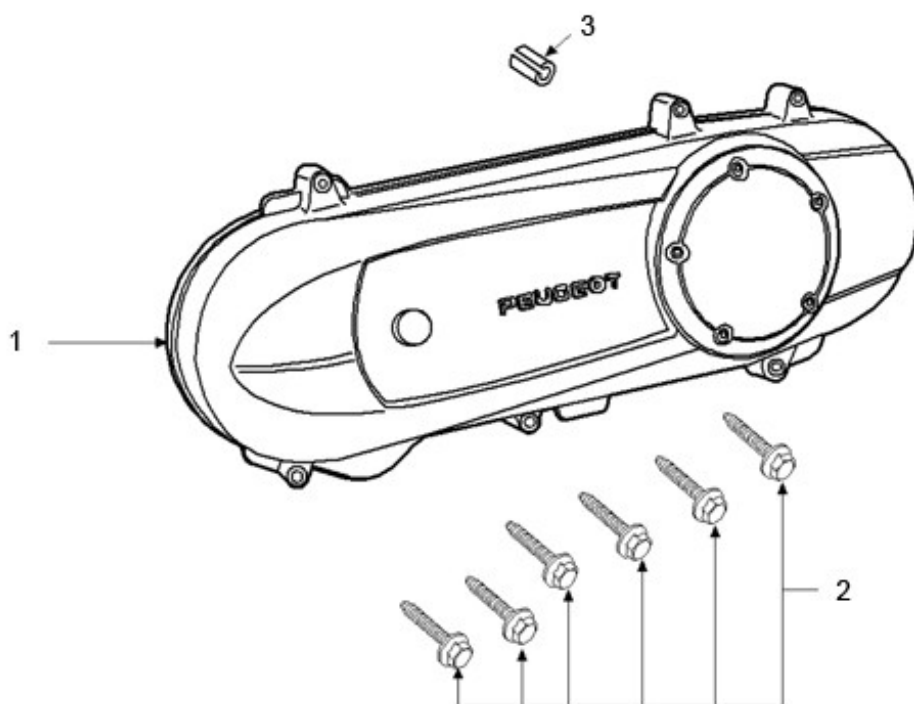

Marke MOTOR
Modell PEUGEOT
Ausführung HORIZONTAL LC
g
Zeichnung KOPPELINGSDEKSEL (7097)

MOKiX

Verzeichnis	Artikelnummer	Beschreibung
01	771855	PEUGEOT VARIO DECKEL
02	89562	FLANSCH SCHRAUBEN SW10 M6x40 SCHWARZ 10st