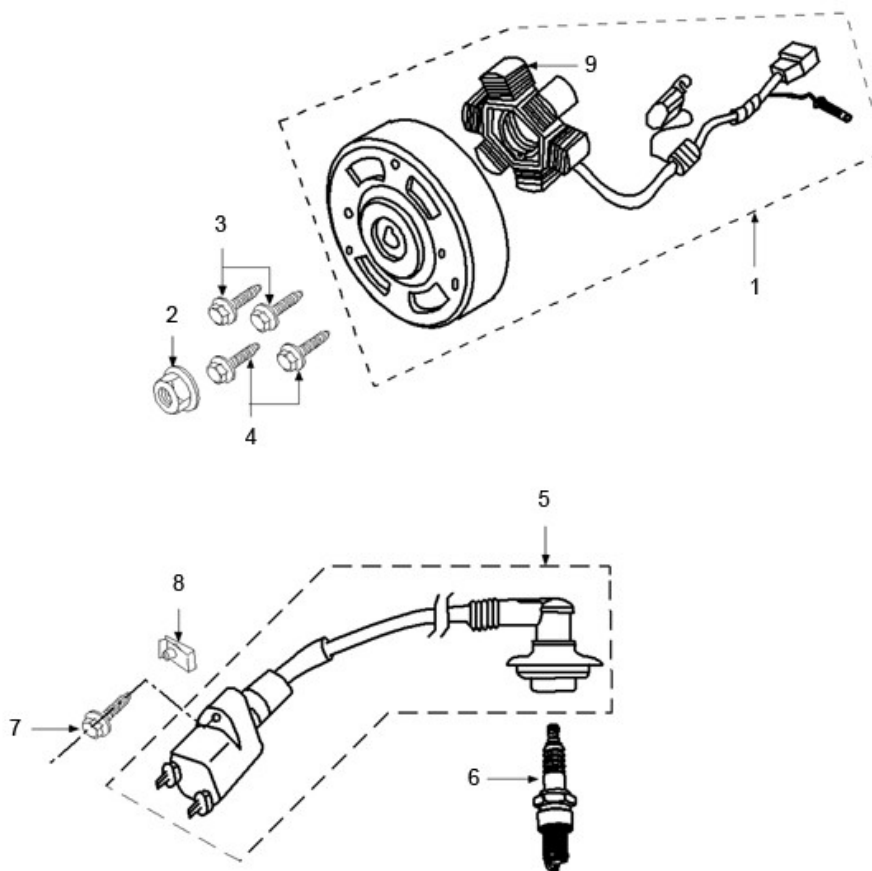

Marke MOTOR  
 Modell PEUGEOT  
 Ausführung HORIZONTAL LC  
 9

**MOKiX**

Zeichnung ONTSTEKING (7104)

Verzeichnis	Artikelnummer	Beschreibung
01	21185	LICHTMACHINE PEUGEOT LUDIX KOMPLETT ORG
01	89596	LICHTMACHINE PEUGEOT LUDIX EINZEL ELEC
02	9790	MUTTER M10 X 1.25 (1)
03	89553	FLANSCH SCHRAUBEN SW10 M6x25 SILBER 10st
04	89553	FLANSCH SCHRAUBEN SW10 M6x25 SILBER 10st
05	8852	ZÜNDSPULE KYMCO/PEUGEOT SCOOTERS
06	3320	ZÜNDKERZE NGK BR 7HS (1)
07	10278	BLECHSCHRAUBE M5x20 ZINK 10st
09	89596	LICHTMACHINE PEUGEOT LUDIX EINZEL ELEC