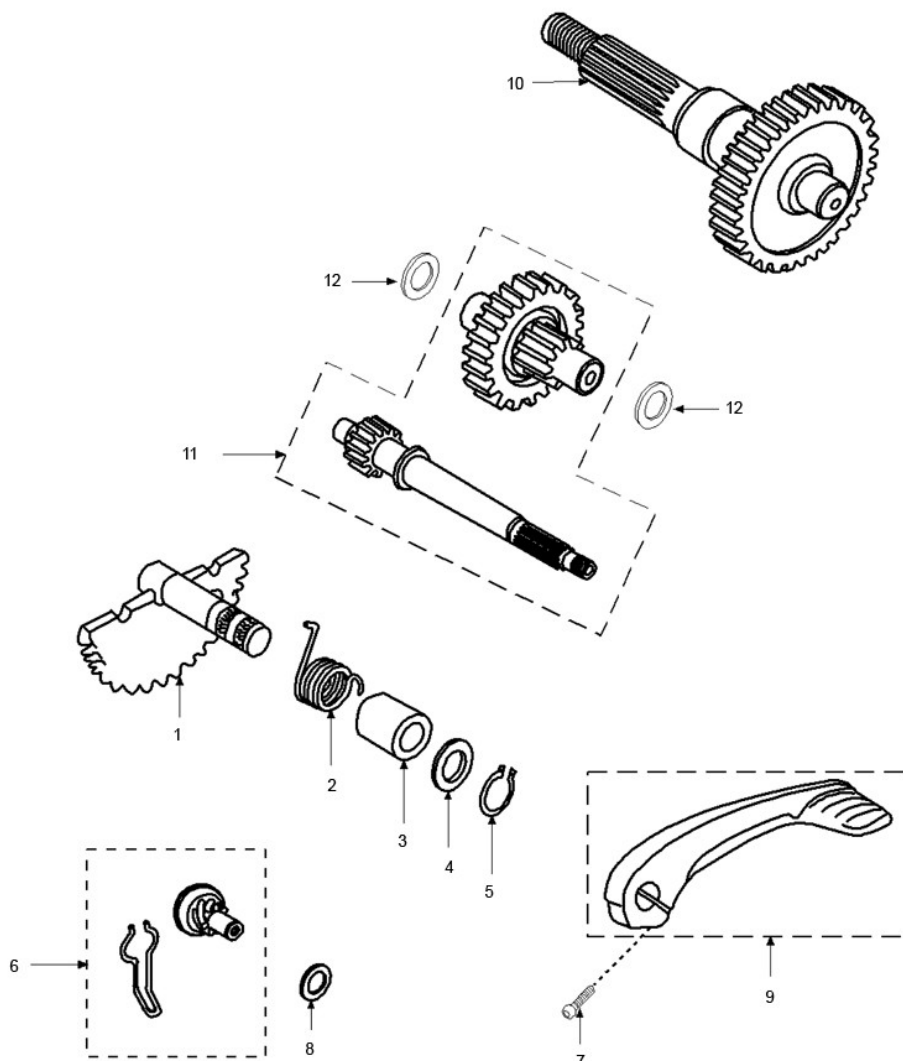

Marke MOTOR
 Modell PEUGEOT
 Ausführung VERTICAAL LC E1
 g

MOKiX

Zeichnung KICKSTARTER (7114)

Verzeichnis	Artikelnummer	Beschreibung
01	106010	KICKSTARTER-ACHSE KYMCO/PEUGEOT/HONDA SP
02	106012	KICKSTARTER FEDER KYMCO DJ/PEUGEOT SP
03	20444	KICKSTARTER BUCHSE PEUGEOT/KYMCO/GY6 14x18x21.5
04	801604	PEUGEOT SCHEIBE 14.2 - 21 - 2
05	10203	SEGERING AUSSEN 14mm 10st
06	20457	KICKSTARTER-ZAHNRAD FEDER PEUGEOT
06	20249	KICKSTARTER-ZAHNRAD PEUGEOT OT LANG 45.5mm
07	89556	FLANSCH MOTOR SCHRAUBEN SW 8 M6x25 SCHWARZ 10st
08	724439	PEUGEOT UNTERLEGSCHIEBE 10.4 - 18 - 1
09	8144	KICKSTARTER PEUGEOT BUXY/ZENITH/SPEEDAKE SCHWARZ
09	88147	KICKSTARTER MINARELLI/PEUGEOT LIGHT WEIß
09	88189	KICKSTARTER MINARELLI/PEUGEOT LIGHT SCHWARZ
09	88191	KICKSTARTER MINARELLI/PEUGEOT LIGHT ZILBER
09	88192	KICKSTARTER MINARELLI/PEUGEOT LIGHT CARBON
10	728385	PEUGEOT AUSGANGSWELLE 47Z
11	754168	PEUGEOT PRIMAER WELLE KOMPLETT
12	723459	PEUGEOT DISTANZRING 14.3 - 26 - 0.5