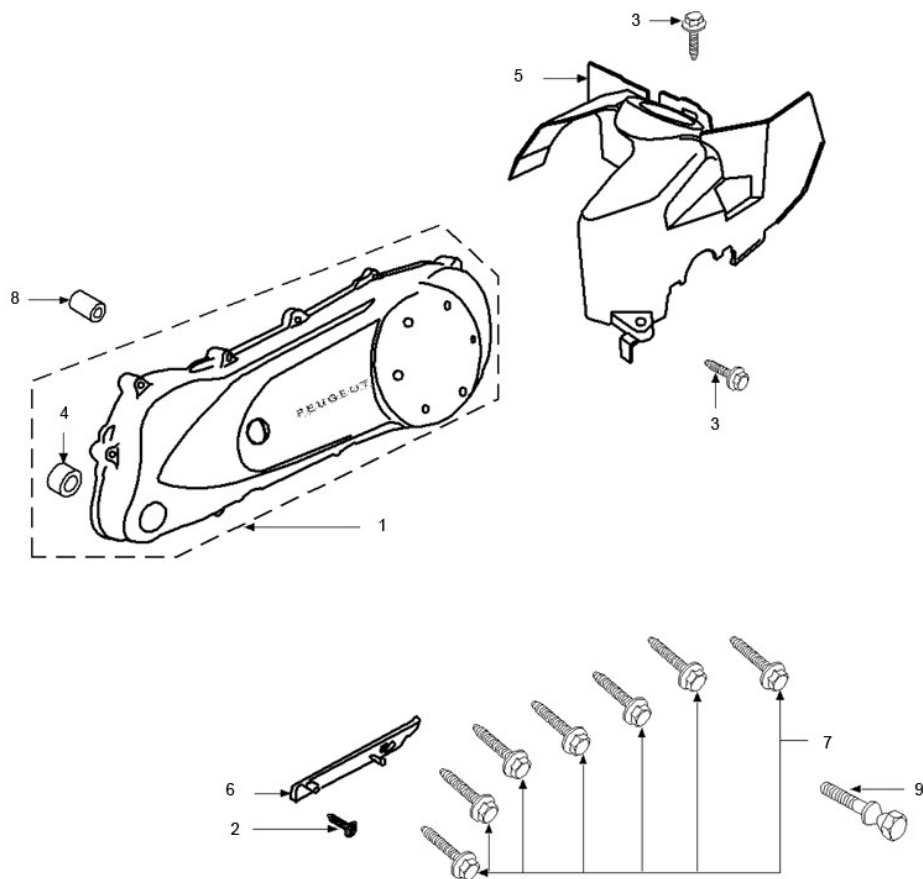

Marke MOTOR
 Modell PEUGEOT
 Ausführung VERTICAAL LC E1
 g

Zeichnung CARTERDEKSEL (7116)

Verzeichnis	Artikelnummer	Beschreibung
01	89197	VARIATORDECKEL PEUGEOT SPEEDFIGHT SCHWARZ
01	88945	VARIATORDECKEL PEUGEOT SPEEDFIGHT CHROME
01	89196	VARIATORDECKEL PEUGEOT SPEEDFIGHT WEIß
01	89197	VARIATORDECKEL PEUGEOT SPEEDFIGHT SCHWARZ
01	89198	VARIATORDECKEL PEUGEOT SPEEDFIGHT CARBON
02	89551	FLANSCH SCHRAUBEN SW10 M6x15 SILBER 10st
03	89557	FLANSCH SCHRAUBEN SW10 M6x30 SILBER 10st
04	728849	MOTOR BUCHSE 8 x12 PEUGEOT SCOOTERS.ORG
05	736352	PEUGEOT ABDECKHAUBE ZYLINDER
06	731161	PEUGEOT KABELFÜHRUNG
07	89561	FLANSCH SCHRAUBEN SW10 M6x40 SILBER 10st
08	742836	PEUGEOT ZENTRIERBUCHSE 8-16
09	89559	FLANSCH SCHRAUBEN SW10 M6x35 SILBER 10st