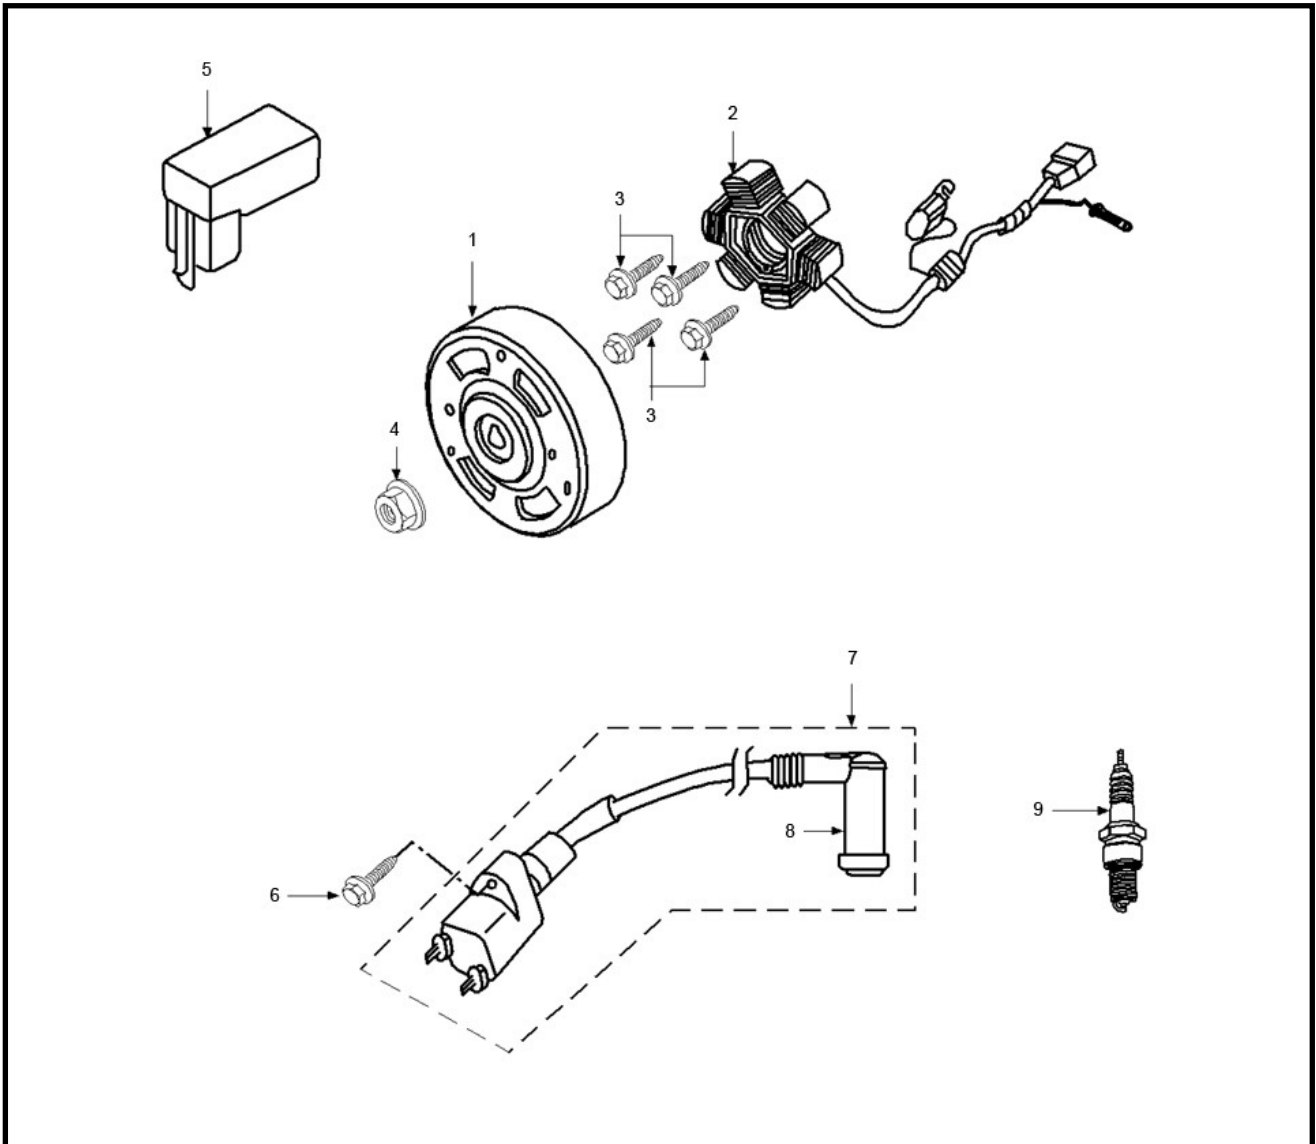

Marke MOTOR
 Modell PEUGEOT
 Ausführung VERTICAAL LC E1
 9

MOKiX

Zeichnung ONTSTEKEKING (7118)

Verzeichniss	Artikelnummer	Beschreibung
02	87621	LICHTMACHINE PEUGEOT SPEEDFIGHT
03	89552	FLANSCH SCHRAUBEN SW10 M6x20 SILBER 10st
04	9551	VARIATOR MUTTER PEUGEOT/GY6 CHINA 4T M10x1.25
05	6671	CDI UNIT HONDA/PEUGEOT/KYMCO ELEC
06	10278	BLECHSCHRAUBE M5x20 ZINK 10st
07	8852	ZÜNDSPULE KYMCO/PEUGEOT SCOOTERS
08	9699	KERZENSTECKER NGK 90grad LB05F
09	86709	ZÜNDKERZE NGK BPR5HS (1)