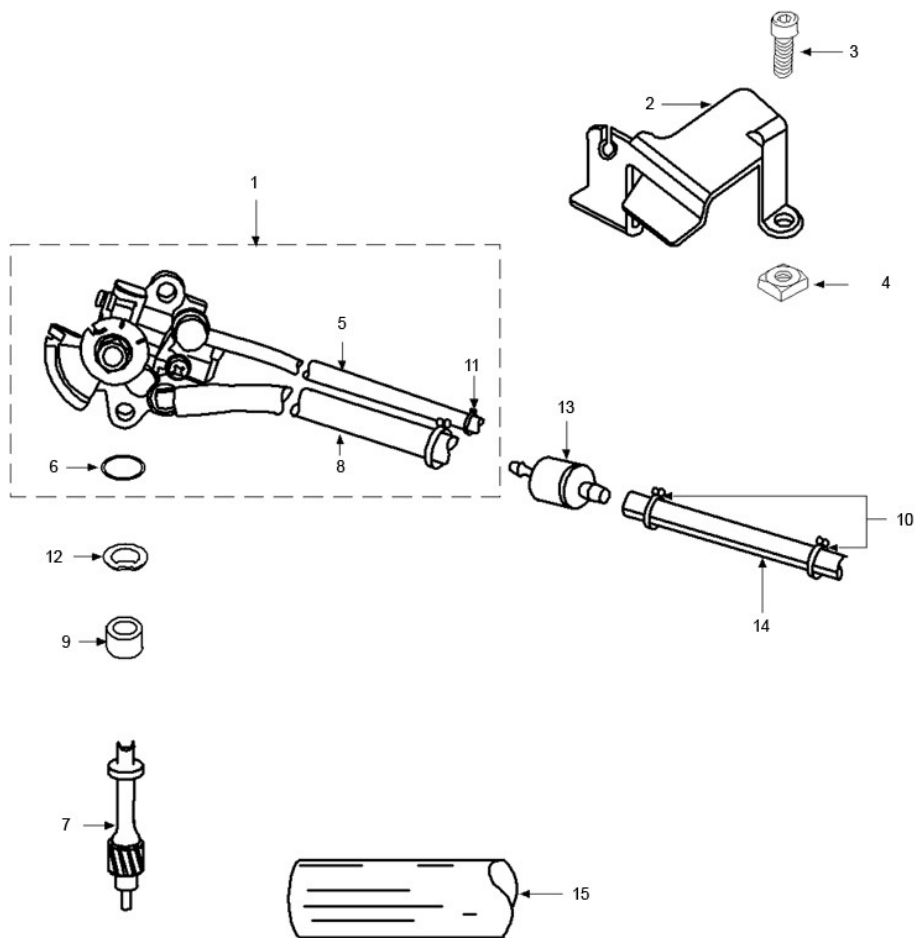

Marke MOTOR  
 Modell PEUGEOT  
 Ausführung VERTICAAL LC E1  
 g  
 Zeichnung OLIEPOMP (7119)

**MOKiX**

Verzeichnis	Artikelnummer	Beschreibung
01	20587	ÖLPUMPE PEU SCOOTERS MIKUNI ORG
07	731934	PEUGEOT ZAHNRADWELLE ÖLPUMPE MIKUNI ORG
09	731935	PEUGEOT PASBUCHSE ÖLPUMPENZAHNRAD MIKUNI ORG
10	10251	SCHLAUCHSCHELLE 9mm 6-8mm (10)
11	88818	BENZINSCHLAUCHSCHELLE 6mm 20 stück BOLLARD
13	3530	BENZINFILTER UNI RUND (SPARTA MET)