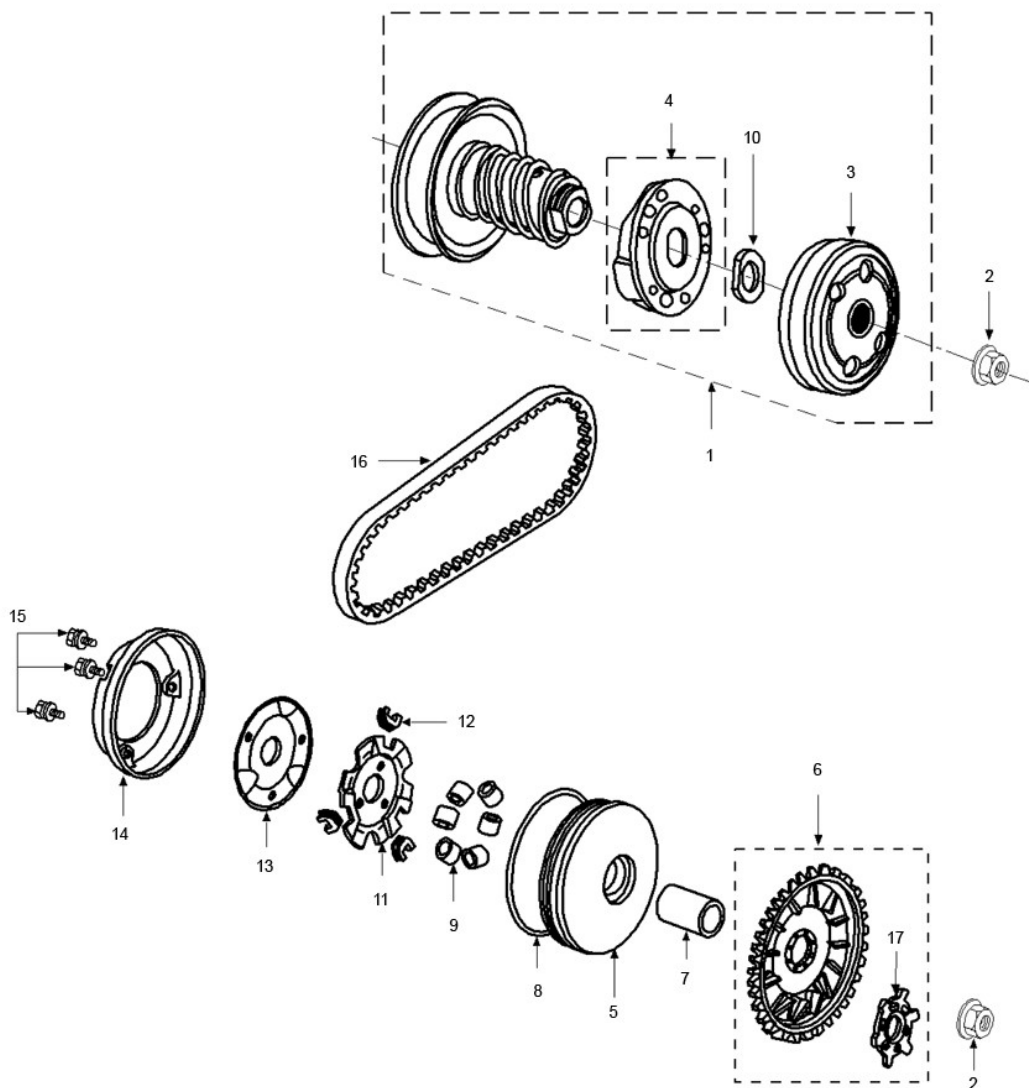

Marke MOTOR
 Modell PEUGEOT
 Ausführung VERTICAAL LC E1
 g
 Zeichnung KOPPELING (7120)

MOKiX

Verzeichniss	Artikelnummer	Beschreibung
01	3608	KUPPLUNG MINARELLI/PEU/PIAGGIO/KYMCO 107 KOMPLETT
02	9551	VARIATOR MUTTER PEUGEOT/GY6 CHINA 4T M10x1.25
03	4460	KUPPLUNGSGLOCKE PIAGGIO/KYMCO/HONDA 107mm SUPERTEC
04	25930	KUPPLUNGSBELÄGE MINARELLI/PIAGGIO 107mm STD
05	7147	VARIATORSATZ PEUGEOT/KYMCO SUPERTEC
05	9910780	VARIATOR SATZ PEUGEOT BUXY/SPEEDFIGHT/ZENITH TP
05	88916	VARIATORSATZ PEUGEOT BUXY/HONDA SUPERTEC
06	86521	RIEMENENSCHIBEN/STARTERKRANZ PEU SPEEDFIGHT 2 NT
07	737591	PEUGEOT VARIO BUCHSE
09	100420750	VARIO ROLLEN (6) 16x13 MKX 7.5gr
10	706516	PEUGEOT MUTTER M.28 KUPPLUNG
11	88932	WINKELSCH.KIT PEU/HO SFX/X8R TR
12	86475	VARIATOR-GLEITSTÜCKE GY6/KYMCO/PEUGEOT 3st
16	8479	KEILRIEMEN 17.5x 765 PEUGEOT BUXY / SPEEDFIGHT ST
16	90091	KEILRIEMEN DAYCO 17.5x 765 PEUGEOT BUXY/SPEEDFIGHT
16	F947KV	KEILRIEMEN MKX 18.0x 67 PEUGEOT BUXY/SPEEDFIGHT

Verzeichnis	Artikelnummer	Beschreibung
16	8479	KEILRIEMEN 17.5x 765 PEUGEOT BUXY / SPEEDFIGHT ST
16	90091	KEILRIEMEN DAYCO 17.5x 765 PEUGEOT BUXY/SPEEDFIGHT
16	F947KV	KEILRIEMEN MKX 18.0x 67 PEUGEOT BUXY/SPEEDFIGHT
16	9910790	KEILRIEMEN PEUGEOT SPEEDFIGHT/ZENITH 755x18x30 T-P
16	M61.12735	KEILRIEMEN PEUGEOT BU/SPEEDAKE/SPEEDFIGHT/SQ SPEC
17	85653	KICKSTARTER-KLAUE PEUGEOT 50-100 SCOOTER