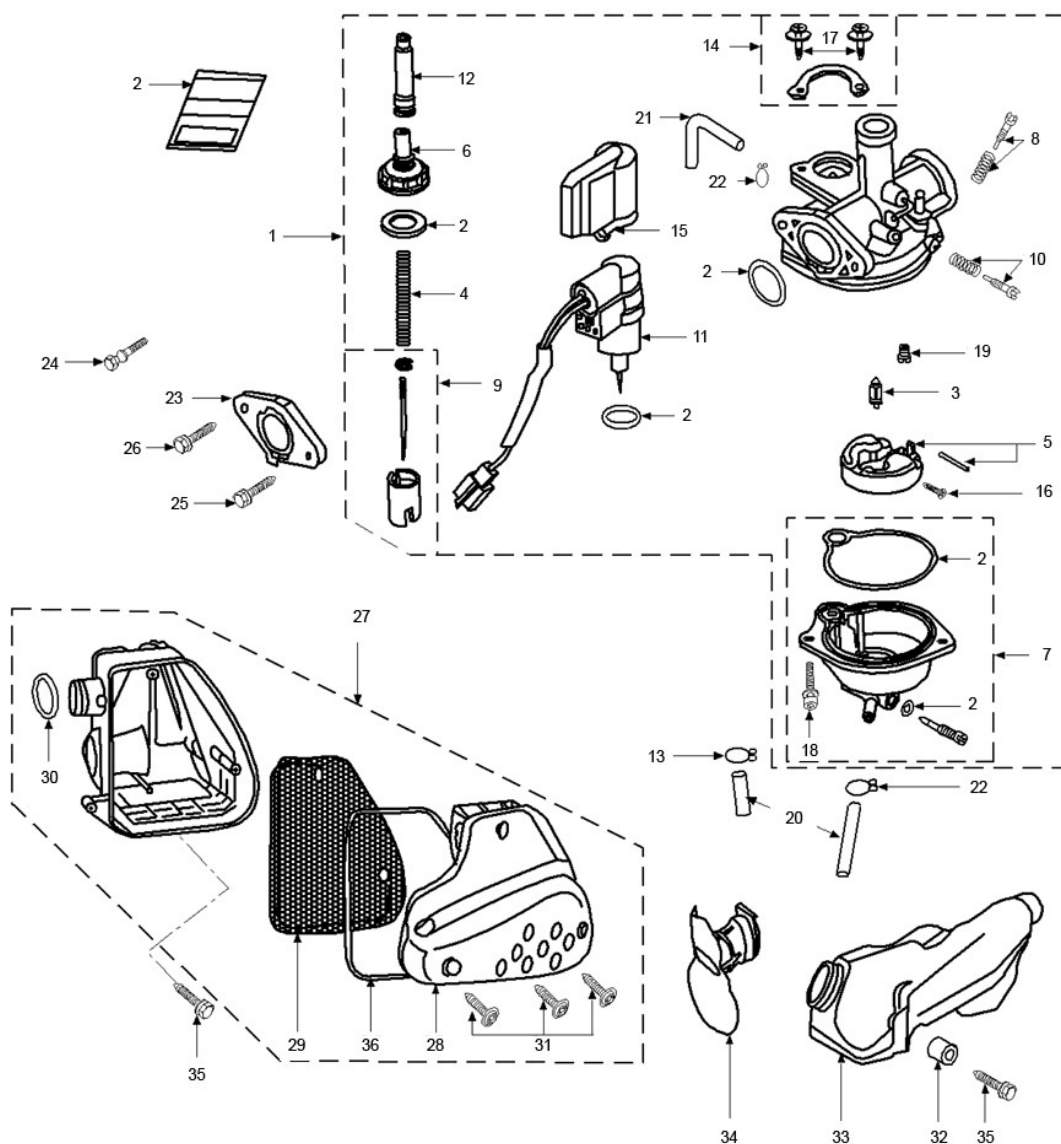

Marke MOTOR  
 Modell PEUGEOT  
 Ausführung VERTICAAL LC E1  
 g

**MOKiX**

Zeichnung CARBURATEUR / LUCHTFILTER (7121)

Verzeichniss	Artikelnummer	Beschreibung
01	85853	VERGASER PEUGEOT SPF/KY/HONDA PX + ELEC. CHOKE
03	753985	PEUGEOT SCHWIMMERNADEL
04	18534	GASSCHIEBER FEDER GURTNER PY.A ORG
05	752404	PEUGEOT SCHWIMMER SV50/J
06	752412	nicht im Programm
07	23016	SCHWIMMERKAMMER FUER GURTNER PY.A (SP)
08	18903	GEMISCHEINSTEL SCHRAUBE GURTNER PY.A ORG
09	752413	nicht im Programm
10	18902	LEERLAUFREGELSCHRAUBE GURTNER PY.A ORG
11	3183	ELEKTRISCHE CHOKE PEU/PIAGGIO/KYMC0/SYM JET/HOT 50
13	88828	BENZINSCHLAUCHSCHELLE 8mm 20 stück BOLLARD
14	13693.21	STARTERMONTAGE PLATTE DELL SCOOTER IMI (1)
17	13060.36	STARTERMONTAGE SCHRAUBE DELLORTO (1)
19	6745/54	DÜSE KYMCO/HONDA 54
20	86527	BENZINSCHLAUCH 5x8 SCHWARZ 100cm

<b>Verzeichnis</b>	<b>Artikelnummer</b>	<b>Beschreibung</b>
22	88818	BENZINSCHLAUCHSCHELLE 6mm 20 stück BOLLARD
23	3939	ANSAUGSTUTZEN ISOLIERPLATTE KYMCO/PEUGEOT SP
24	10286	BLECHSCHRAUBE M6x30 ZINK 10st
25	10256	SCHRAUBE M 6x 30 ZINK 8.8 10st
26	10259	SCHRAUBE M 6x 50 ZINK 8.8 10st
27	86349	LUFTFILTERKASTEN PEUGEOT SPEEDFIGHT KOMPLETT ST
28	85230	LUFTFILTERDECKEL PEUGEOT SPEEDFIGHT SCHWARZ
29	86858	LUFTFILTER PEUGEOT SPEEDFIGHT GELB ELEMENT
2A	752423	nicht im Programm