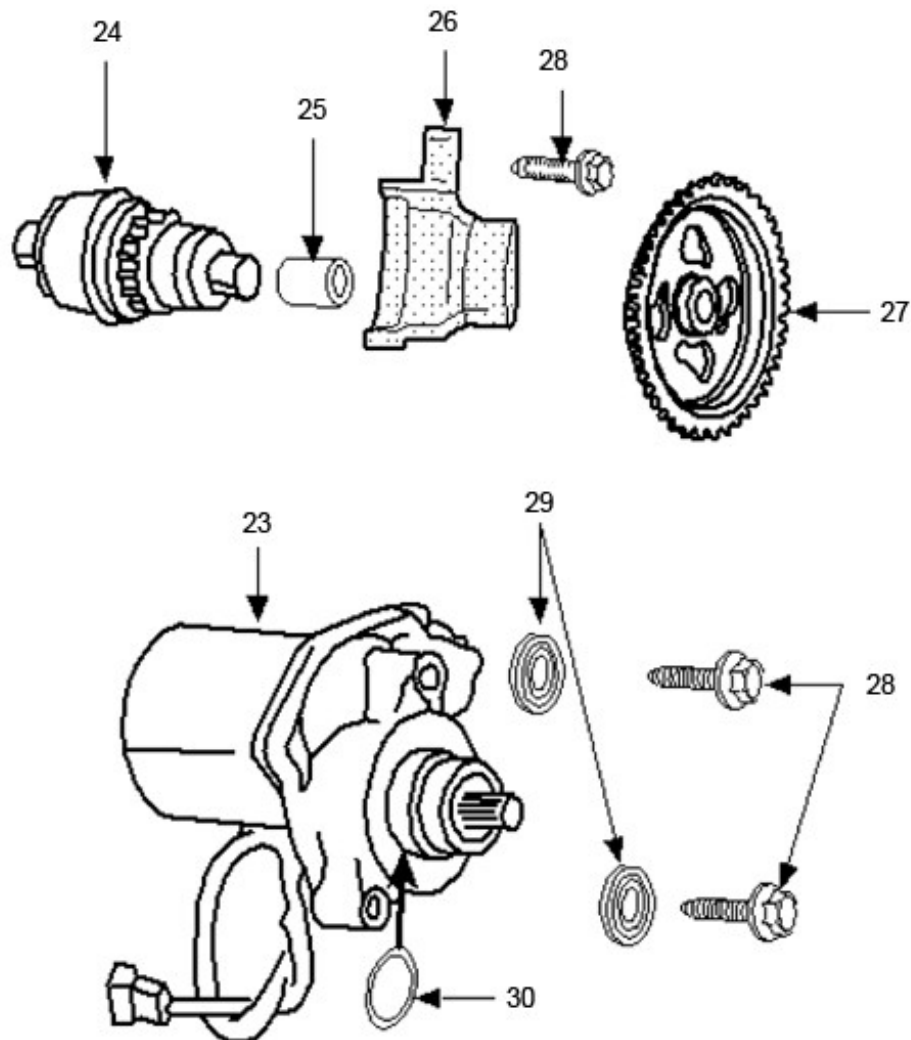

Marke MOTOR  
 Modell PEUGEOT  
 Ausführung HORIZONTAAL LC  
 g

**MOKiX**

Zeichnung STARTMOTOR (7122)

Verzeichnis	Artikelnummer	Beschreibung
23	7501	ANLASSER PEUGEOT/HONDA 10t
24	88545	ANLASSER GETRIEBE PEUGEOT SCOOTERS IMI (SP)
25	728849	MOTOR BUCHSE 8 x12 PEUGEOT SCOOTERS ORG
26	749970	PEUGEOT KAPPE ANLASSER GETRIEBE
27	748589	PEUGEOT SPEEDFIGHT 3 STARTERKRANZ
28	89553	FLANSCH SCHRAUBEN SW10 M6x25 SILBER 10st
29	10314	UNTERLEGSCHIEBE M 6 ZINK 100st